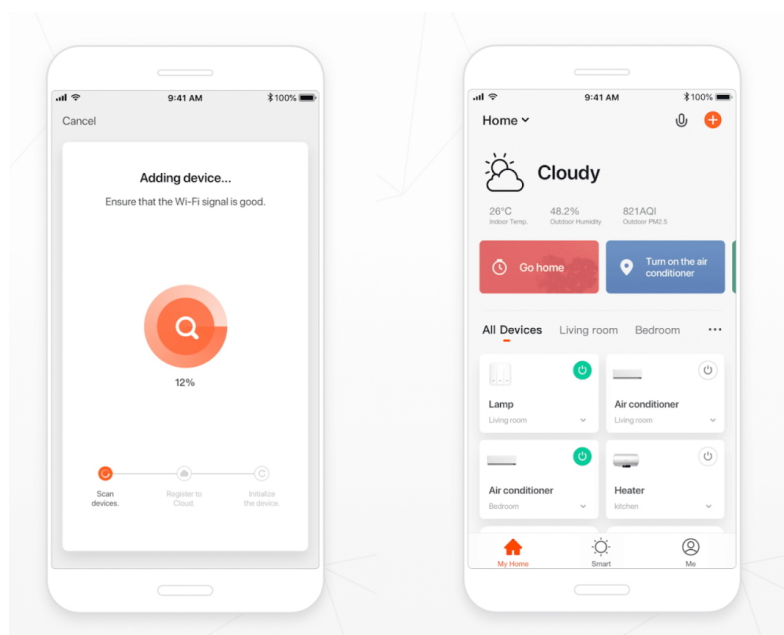

Jan Skopový (hw.ddfu.org)

hello@ddf.org

+420 731 533677

14.04.26 12:36:37

IMMAX NEO MILANO 120CM 40W BÍLÉ

Cena celkem:	9 019 Kč (bez DPH: 7 454 Kč)
Běžná cena:	9 921 Kč
Ušetříte:	902 Kč
Kód zboží:	OSVIMM1247
Part No.:	07157-W120X
Záruka:	36 měs.
Stav:	Nové zboží

Popis

IMMAX NEO MILANO 120 cm 40 W

Designové LED závěsné svítidlo, ideální např. pro osvětlení jídelního stolu, svítí dolů i vzhůru. Přímé světlo svítí dolů v odstínech bílé, nepřímé osvětlení směrem vzhůru svítí v širokém barevném spektru. Svítidlo lze propojit s chytrou bránou **IMMAX NEO** a ovládat tak celou síť domácích světelných zdrojů skrze dálkový ovladač či aplikaci v mobilním telefonu. Systém je **kompatibilní s iOS, Android, Amazon Alexa, Apple Siri, Google Assistant, Tuya, Philips HUE či Somfy.**