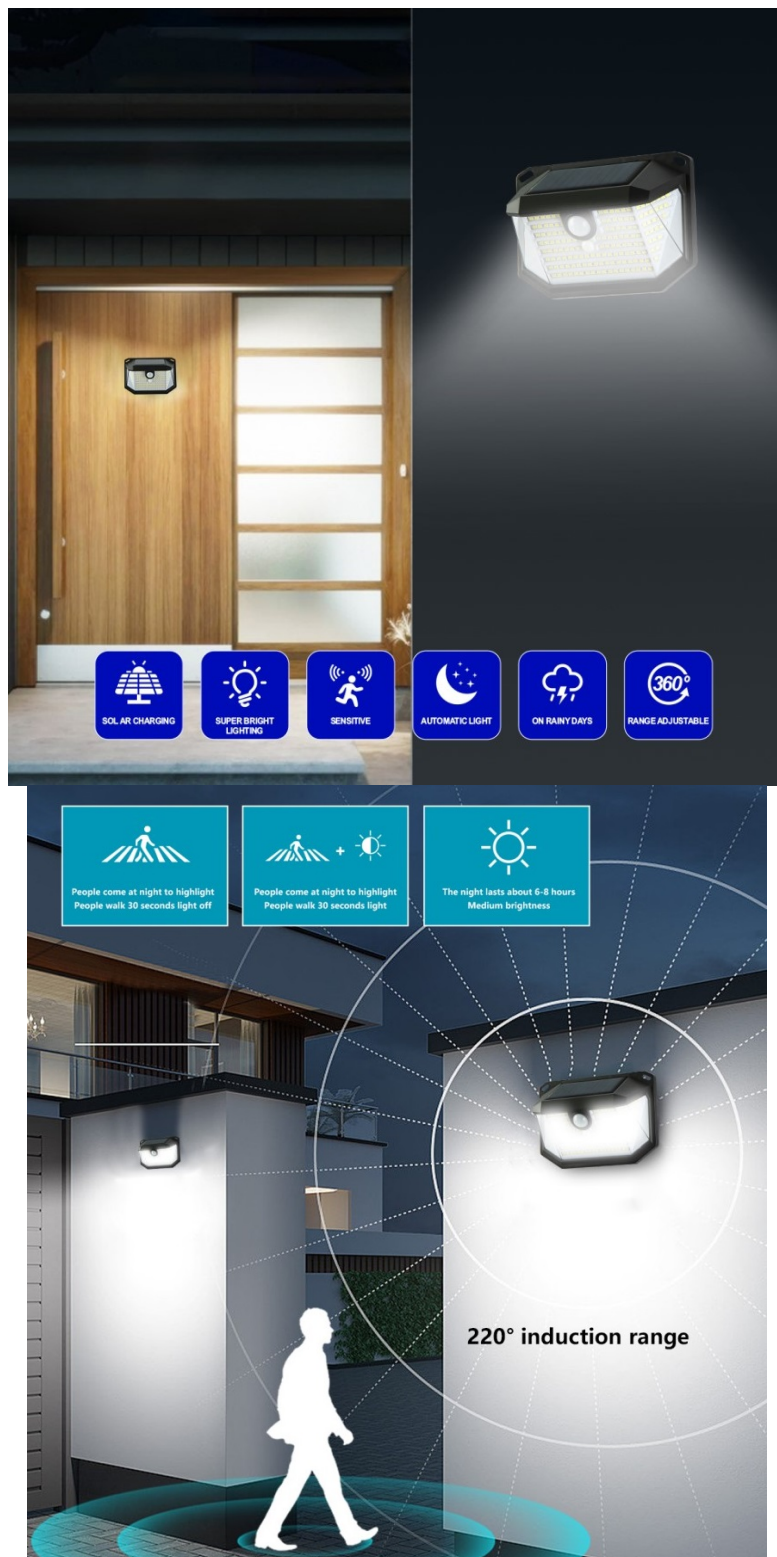

Popis

Solární osvětlení s nulovými náklady - IMMAX SIDE

Venkovní LED reflektor IMMAX SIDE zajistí bezpečné osvětlení bez dalších finančních nákladů. Díky venkovní instalaci je vhodné **pro osvětlení vchodových dveří, zahrady, dvora příjezdové cesty** a dalších prostor okolo domu, chaty nebo chalupy. Pro svůj chod využívá **solární panel**, který během dne absorbuje sluneční energii, kterou posléze ve formě elektřiny ukládá do dobíjecí baterie.

LED světlo IMMAX SIDE se ve večerních hodinách rozsvítí, přičemž délka provozu je závislá na době slunečního svitu a místě instalace. Kvalitně odvedená konstrukce se **stupněm krytí IP65** zajistí pevnost a odolnost proti vodě a dalším nepříznivým povětrnostním podmínkám. K dispozici jsou **3 režimy svícení** – automatické rozsvícení či aktivace po zachycení pohybu (s tlumeným světlem). Pro tyto účely je **solární reflektor IMMAX SIDE** vybaven **senzorem pohybu**.

IMMAX SIDE LED reflektor s PIR čidlem

Venkovní LED reflektor IMMAX s výkonem **4 W** zajistí osvětlení venkovních prostor a budov v místech, kde není možný přívod elektrického proudu. Osvětlíte si například i příjezdovou cestu před garáží bez nutnosti sekání kabeláže do fasády domu. **LED diody zepředu i po bocích** reflektoru nasvětlí prostor dolů i do stran. Napájení je zajištěno **solárním panelem**, který během dne ukládá energii do **1200 mAh** Li-Ion vestavěné baterie. Díky senzoru pohybu se světlo automaticky aktivuje i deaktivuje.

Materiál těla reflektoru: plast

Světelný tok: 300 lm

Úhel světelného paprsku: 180°

Rozměry: 138 × 97 × 58 mm

Hmotnost: 214 g