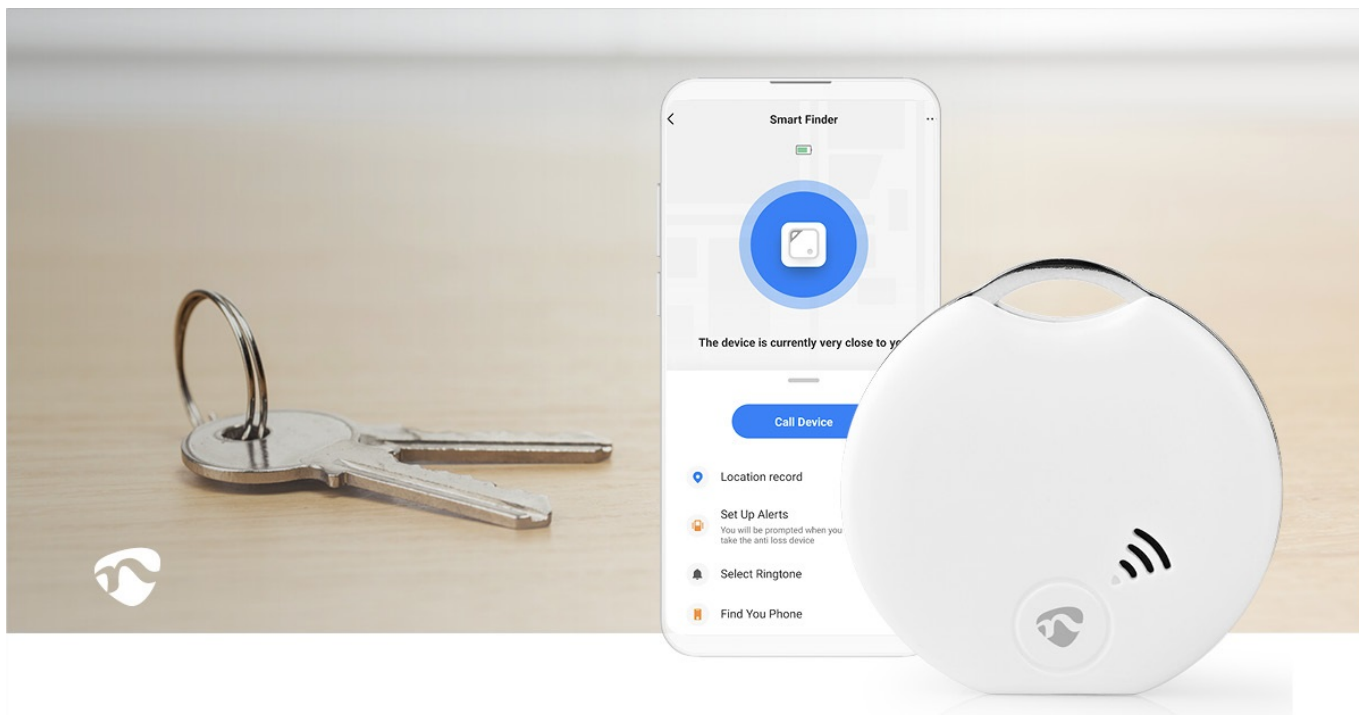

## NEDIS BTKF10WT

Cena celkem:	<b>401 Kč</b> <b>(bez DPH: 332 Kč)</b>
Běžná cena:	<b>441 Kč</b>
Ušetříte:	<b>40 Kč</b>
Kód zboží:	ELDNED1207
Part No.:	BTKF10WT
Záruka:	24 měs.
Stav:	Nové zboží

---

### Lokátor Nedis BTKF10WT - konec hraní na schovku s předměty

S **bezdrátovým lokátorem Nedis BTKF10WT** najdete potřebné věci během několika sekund. Může se jednat o malé věci, jako jsou třeba **klíče, tašky, peněženky, mobilní telefon**, ale také větší předměty typu kufr či jiné zavazadlo nebo předmět. Efektivně tak předejdete zbytečné ztrátě času, nebo dokonce jejich trvalé ztrátě. **Tracker Nedis BTKF10WT** je mimořádně **kompaktní** a snadno jej upevníte na velmi malou plochu. Díky tomu jej můžete využít také ke sledování domácích mazlíčků. Hledání věcí je rychlé a jednoduché.

Po propojení s lokátorem Nedis pomocí technologie Bluetooth stačí v **bezplatné mobilní aplikaci Nedis SmartLife** stisknout tlačítko a zařízení přehraje zvuk, s pomocí kterého požadovaný předmět naleznete. Pokud naopak nemůžete najít telefon, stiskem tlačítka na lokátoru se rozezvučí váš smartphone. Pomocí aplikace Nedis Smartlife také zjistíte nejnovější polohu lokátoru/předmětu, pokud se dostane mimo dosah Bluetooth. Díky **funkci budíku** nemusíte neustále hlídat konektivitu. Nastavte si upozornění a hned víte, že spojení trackeru s telefonem bylo ztraceno a je třeba to napravit. Zařízení Nedis BTKF10WT disponuje **6 vyzváněcími tóny a 2 úrovněmi hlasitosti**.