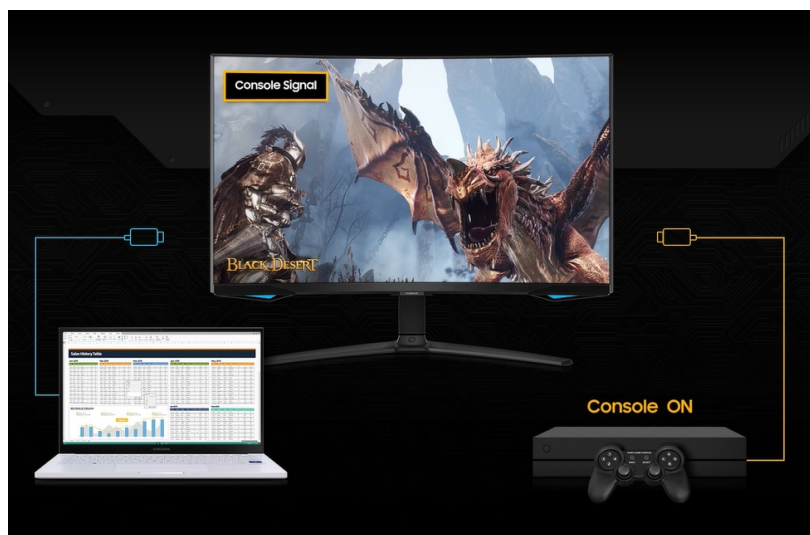

### Reflektuje všechny požadavky hráčů - monitor Samsung Odyssey G65B

**Zakřivený herní monitor Samsung Odyssey G65B** vám zprostředkuje nejenom moderní hry, ale také další multimediální obsah či PC aplikace. **Prohnutý design 1000R** podporuje přirozené zorné pole, takže sledování je mnohem příjemnější a méně náročné pro vaše oči. Současně vás **velký 32" displej** optimálně obklopí a vtáhne do centra dění. Displej s **vysokým QHD rozlišením** produkuje ostrý obraz a mimořádné detaily. Má **1,7x vyšší hustotu pixelů oproti Full HD** a zprostředkuje vám tak veškerou práci i multimediální zábavu ve větších rozměrech a realistickém vzezření.