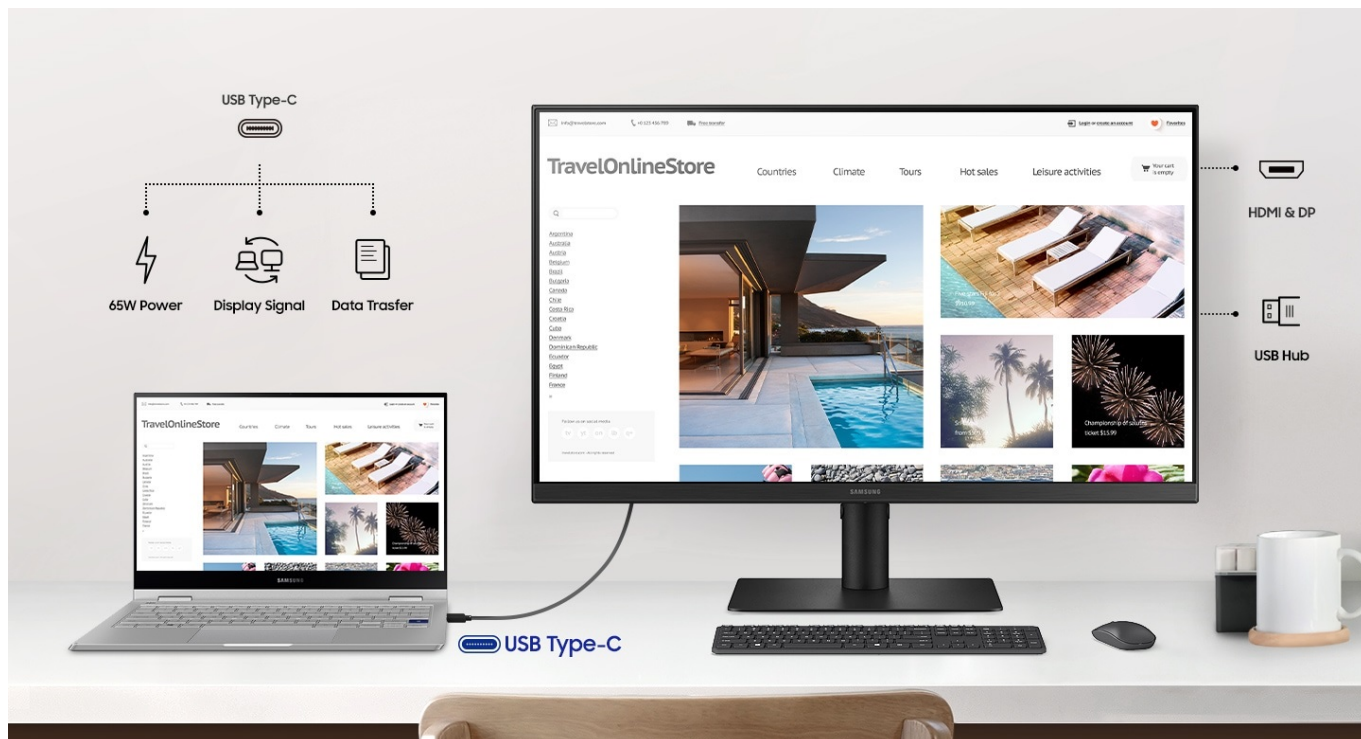

### PC monitor Samsung S40UA - zásadní změna pro vaši produktivitu

**Pracovní monitor Samsung S40UA** podpoří vaši produktivitu a pohodlí. Uplatní se při každém úkolu, který na vás během dne čeká, ať už jde o zpracování tabulek, dokumentů nebo činnost s rozmanitými PC aplikacemi či internetem. Umožní vám pracovat v **prostředí bez změní kabelů** a z toho plynoucího kabelu. Díky rozhraní **USB-C** jednoduše připojíte notebook a pomocí jediného kabelu přenášíte data, obrazový signál a zajistíte napájení. K dispozici jsou rovněž další **porty USB** pro připojení periferních zařízení. Nechybí ani rozhraní **HDMI** a **DisplayPort**.

**Displej s úhlopříčkou 24" a IPS panelem** vám zprostředkuje pohodlný pohled ze všech úhlů. Panel IPS produkuje široké pozorovací úhly a živé barvy, takže si veškerý obsah vychutnáte bez zkreslení a při pohledu ze všech stran. Spolu s **Full HD rozlišením** vykreslí monitor Samsung S40UA obraz jasně a ostře. **Ergonomická konstrukce s funkcí Pivot** zajišťuje snadné nastavení do požadovaného úhlu a polohy. Díky elegantnímu vzhledu a designu s tenkými rámečky skvěle zapadne do moderního pracovního prostředí.