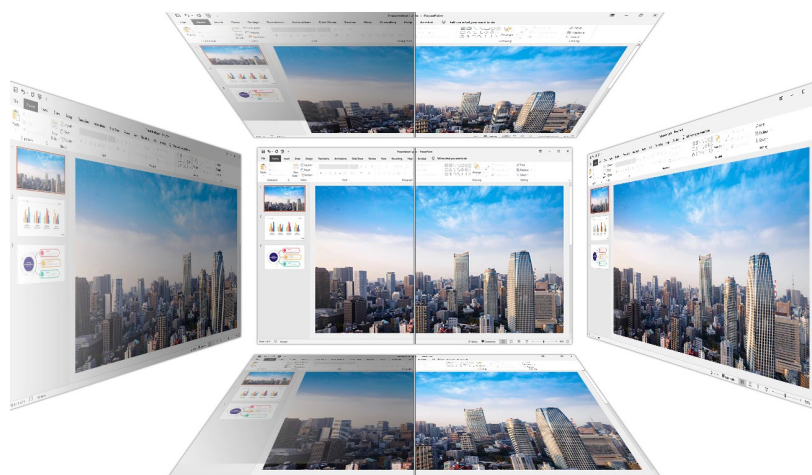

### PC monitor Samsung S40UA - zásadní změna pro vaši produktivitu

**Pracovní monitor Samsung S40UA** podpoří vaši produktivitu a pohodlí. Uplatní se při každém úkolu, který na vás během dne čeká, ať už jde o zpracování tabulek, dokumentů nebo činnost s rozmanitými PC aplikacemi či internetem. Umožní vám pracovat v **prostředí bez změní kabelů** a z toho plynoucího kabelu. Díky rozhraní **USB-C** jednoduše připojíte notebook a pomocí jediného kabelu přenášíte data, obrazový signál a zajistíte napájení. K dispozici jsou rovněž další **porty USB** pro připojení periferních zařízení. Nechybí ani rozhraní **HDMI** a **DisplayPort**.

**Displej s úhlopříčkou 24" a IPS panelem** vám zprostředkuje pohodlný pohled ze všech úhlů. Panel IPS produkuje široké pozorovací úhly a živé barvy, takže si veškerý obsah vychutnáte bez zkreslení a při pohledu ze všech stran. Spolu s **Full HD rozlišením** vykreslí monitor Samsung S40UA obraz jasně a ostře. **Ergonomická konstrukce s funkcí Pivot** zajišťuje snadné nastavení do požadovaného úhlu a polohy. Díky elegantnímu vzhledu a designu s tenkými rámečky skvěle zapadne do moderního pracovního prostředí.

**Samsung S40UA**

LED monitor s úhlopříčkou **24"** nabízí Full HD rozlišení **1920 x 1080** obrazových bodů s poměrem stran 16:9. Disponuje kontrastním poměrem **1000:1**, dobou odezvy **5 ms** a jasnem **250 cd/m<sup>2</sup>**. Použitím technologie **IPS** je dosaženo pozorovacích úhlů **178° horizontálně i vertikálně**. K dispozici jsou **dva porty USB 3.0, dva porty USB 2.0** a univerzální port **USB-C**, který kromě vysokorychlostního přenosu videa a dat umožňuje napájení připojených zařízení až do 65 W.