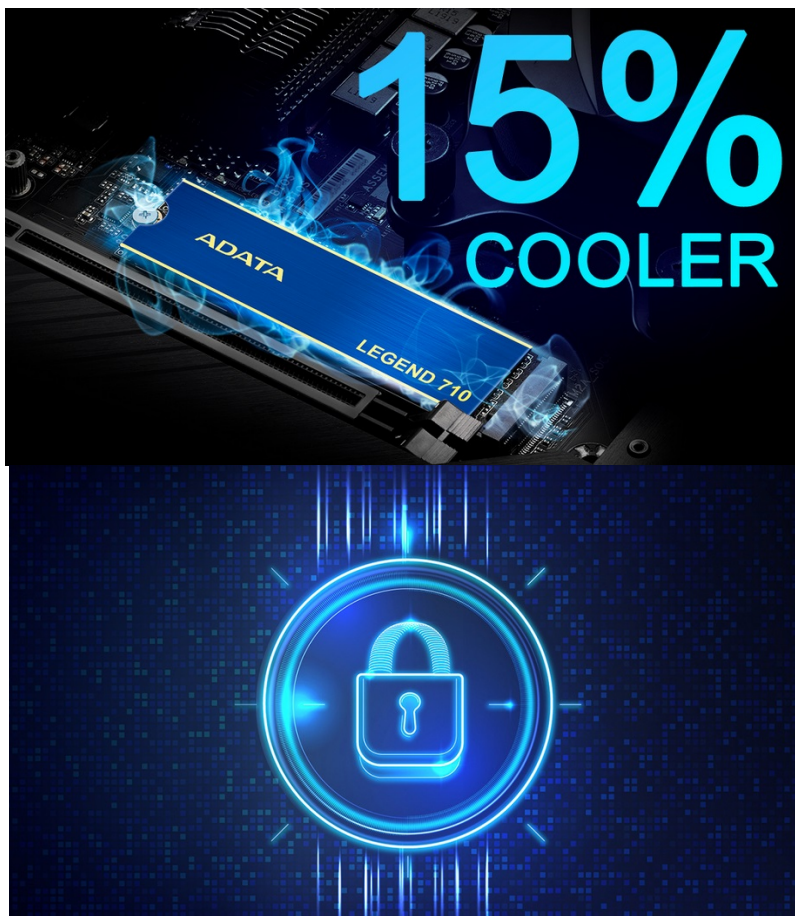

Jan Skopový (hw.ddfu.org)

hello@ddfufu.org

+420 731 533677

12.04.26 6:47:54

ADATA LEGEND 710 512GB

Cena celkem:	2 959 Kč (bez DPH: 2 445 Kč)
Běžná cena:	3 255 Kč
Ušetříte:	296 Kč
Kód zboží:	SSDADT2089
Part No.:	ALEG-710-512GCS
Záruka:	36 měs.
Stav:	Nové zboží

Popis

SSD ADATA LEGEND 710 - snadné zrychlení PC systému

Ultra rychlé SSD ADATA LEGEND 710 podpoří vaši tvořivost. Podporuje stabilně vysokou rychlost čtení a zápisu, díky čemuž si poradí s náročnými procesy a svižně zpracuje velké objemy dat a akcí. To se pak kladně projeví na rychlosti načítání aplikací a spouštění celého systému. **SSD formátu M.2 (2280)** podporuje jak moderní **platformy Intel, tak AMD** a je ideální do stolních počítačů i notebooků.

Disk je osazen **chladičem**, který i přes svoji nenápadnost dokáže efektivně snižovat teploty a zajišťovat stabilní chod a trvale vysoký výkon. **Interní disk ADATA LEGEND 710** je vybaven **mezipamětí SLC** s **technologií HMB** (Host Memory Bufer), díky čemuž je zajištěna rychlá reakce a plynulá odezva při vysoké zátěži, typicky spojenou s produktivitou a kreativní činností.