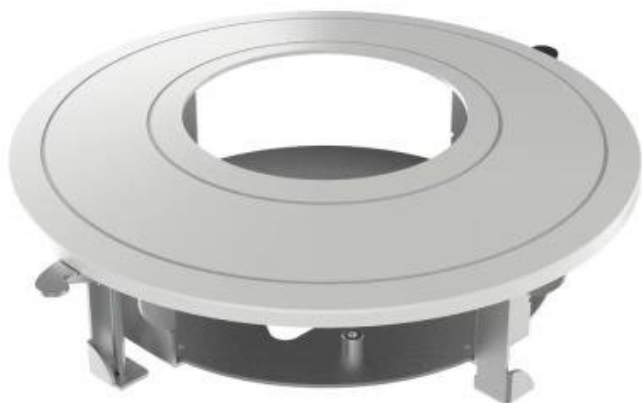

Jan Skopový (hw.ddfu.org)

hello@ddf.org

+420 731 533677

16.04.26 3:56:58

HIKVISION DS-1227ZJ-DM44

Cena celkem:	998 Kč (bez DPH: 825 Kč)
Běžná cena:	1 098 Kč
Ušetříte:	100 Kč
Kód zboží:	IPKHIK0639
Part No.:	DS-1227ZJ-DM44
Záruka:	36 měs.
Stav:	Nové zboží

Popis

Hikvision DS-1227ZJ-DM44

Držák pro montáž dome kamer do podhledu, **zatížitelnost 4,5 kg**. Zed/strop musí unést více než 3krát větší hmotnost, než je celková hmotnost kamery a držáku.

ZÁKLADNÍ SPECIFIKACE

Nosnost: 4,5 kg

Materiál: ocel, plast

Hmotnost: 0,6 kg

Barva: bílá

Rozměry: 256,1 x 225 x 75,9 mm

Kompatibilita:

DS-2CD2726G2T-IZS

DS-2CD2746G2-IZS

DS-2CD2746G2T-IZS

DS-2CD2786G2-IZS

DS-2CD2786G2T-IZS

DS-2CD2785G1-IZ(S)

DS-2CD2765G1-IZ(S)

DS-2CD2745G1-IZ(S)

DS-2CD2725G1-IZ(S)

DS-2CD2783G1-IZ(S)

DS-2CD2763G1-IZ(S)

DS-2CD2743G1-IZ(S)

DS-2CD2723G1-IZ(S)

DS-2CD2746G1-IZ(S)

DS-2CD2726G1-IZ(S)