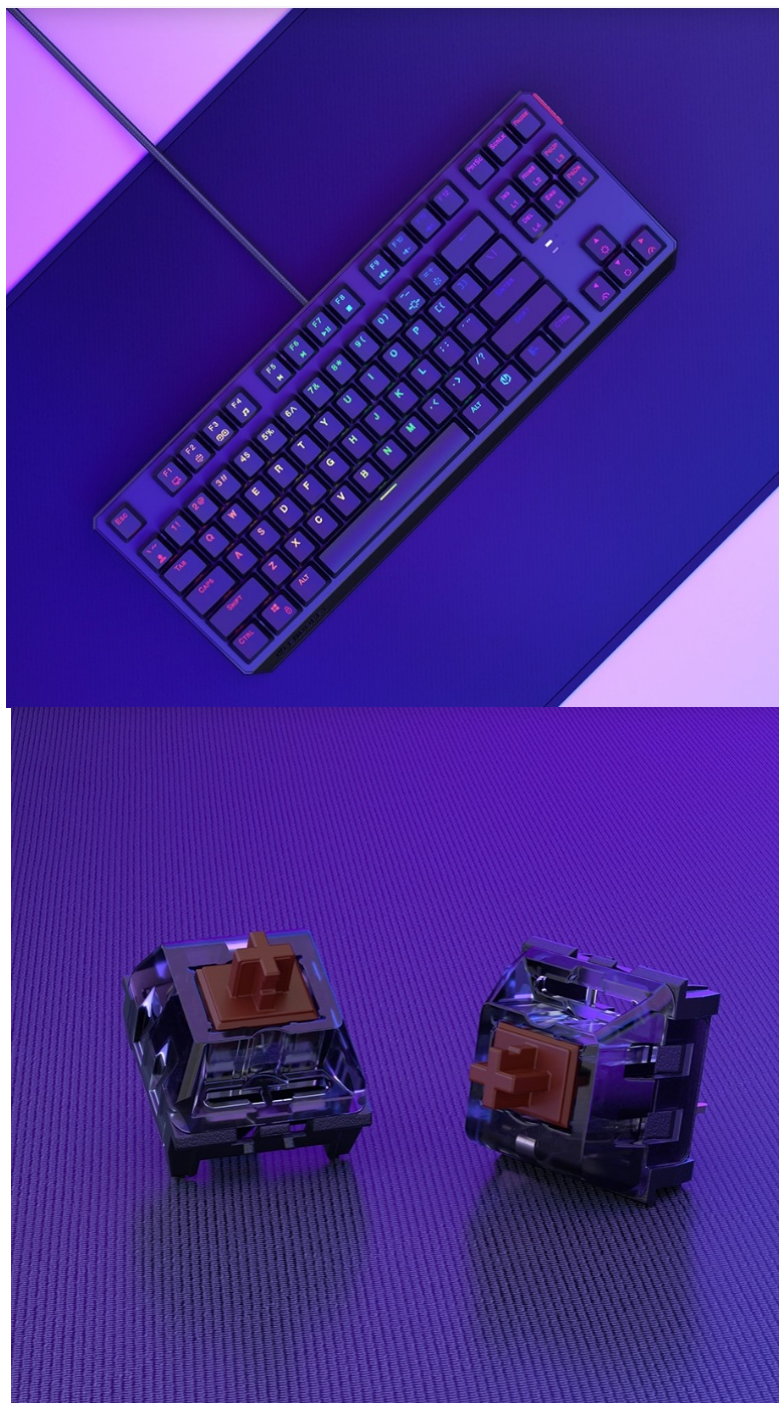

## ENDORFY THOCK TKL BROWN

Cena celkem:	<b>1 429 Kč</b> <b>(bez DPH: 1 181 Kč)</b>
Běžná cena:	<b>1 572 Kč</b>
Ušetříte:	<b>143 Kč</b>
Kód zboží:	KLAEND11301
Part No.:	EY5C003
Záruka:	24 měs.
Stav:	Nové zboží

### LAN párty, turnaj nebo večerní sólo hraní - klávesnice Endorfy Thock TKL

**Malá mechanická klávesnice Endorfy Thock TKL Brown** je vhodná pro jakoukoli herní úroveň - od příležitostného hráče až po profíka. Díky **kompaktním rozměrům** se snadno vměstná na váš stůl, případně ji před cestou na další turnaj sbalíte do batohu. Je vybavena **spínači Kailh Brown**, které se vyznačují univerzálností a jsou vhodné pro plnění jakýchkoliv úkolů - v kanceláři při psaní, tvorbě tabulek, dokumentů i akci při souboji s bossy (s těmi herními, ne nadřizenými).