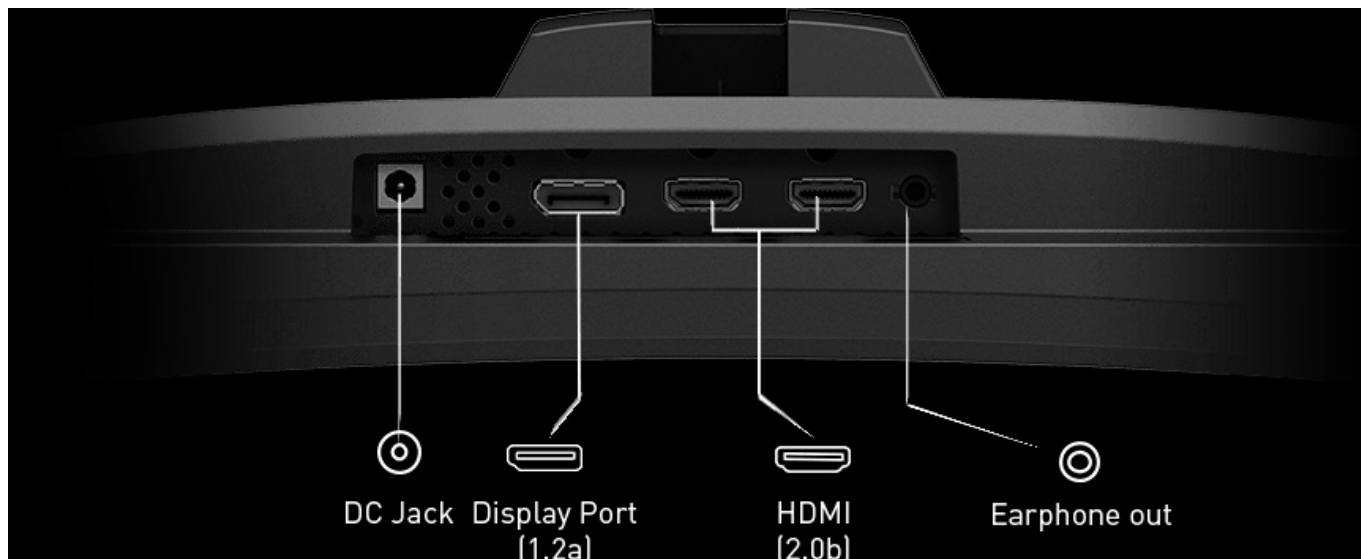

MSI G32CQ4 E2

Herní prohnutý LED monitor s úhlopříčkou **31,5"** a Quad HD rozlišením **2560 × 1440** obrazových bodů nabízí jas **250 cd/m²** a dobu odezvy **1 ms**. Obnovovací frekvence **170 Hz** spolu s podporou technologie **AMD FreeSync Premium** nabízí intenzivní akci bez trhání, zadržávání nebo rozmazávání obrazu při pohybu. Použitím technologie **VA** je dosaženo širokých pozorovacích úhlů **178° horizontálně i vertikálně**.

Součástí balení je DisplayPort kabel.

ZÁKLADNÍ SPECIFIKACE

Typ panelu: VA

Úhlopříčka: 31,5"

Poměr stran: 16 : 9

Rozlišení: 2560 × 1440 px

Kontrastní poměr: 3 000 : 1

Doba odezvy: 1 ms

Rozhraní: 2× HDMI, 1× DisplayPort, 1× sluchátkový výstup

Barva: černá