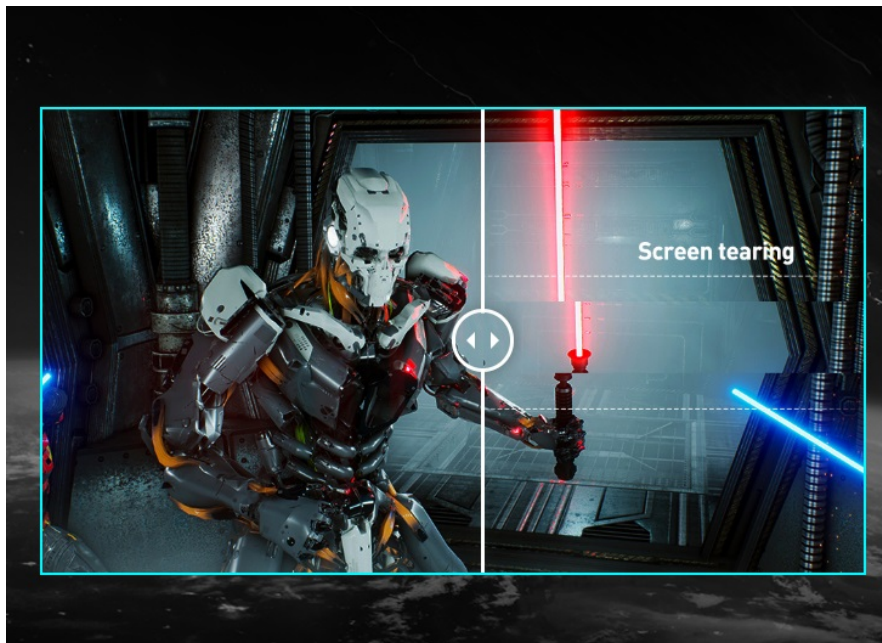

Popis

MSI G32CQ4 E2 - prohnutý QHD monitor pro akční a dynamické hry

Herní monitor MSI G32CQ4 E2 to rozehraje ve velkém stylu. **Displej s úhlopříčkou 31,5"** a prohnutým designem vás dokonale obklopí a strhne do centra dění. Vysoké **Quad HD rozlišení** vám zprostředkuje ostrý obraz s detaily, na které je radost pohledět. A že bude vše precizně vidět? O to se stará **obnovovací frekvence 170 Hz**, která spolu s **1ms dobou odezvy** zajistí hladký obraz bez rozmazání.

Plynulé zobrazení bez sekání, trhání a jiných artefaktů navíc pojišťuje **technologie AMD FreeSync Premium**, takže vám neunikne jediný pohyb nepřítele. Výhoda prvního výstřelu je na vaší straně - vždy a všude. Díky rychlému vykreslení obrazu se **monitor MSI G32CQ4 E2** uplatní zejména v herních žánrech, kde je kladen důraz na přesnost a svižné reakce - akční adventury, střílečky, závodní simulátory, sporty apod.

S potěšením pro vaše oči

Zakřivený design 1500R mnohem lépe odpovídá také zakřivení očí, dosahuje tak přirozenějšího zorného úhlu a sledování obsahu je tak příjemnější. **Technologie MSI Anti-Flicker** snižuje blikání a tím také únavu očí při dlouhodobém hraní nebo pracovní činnosti. Samozřejmostí je také **redukce modrého světla**, které při velkých dávkách rovněž unavuje váš zrak a brání kvalitnímu spánku.

Součástí balení je DisplayPort kabel.

ZÁKLADNÍ SPECIFIKACE

Typ panelu: VA

Úhlopříčka: 31,5"

Poměr stran: 16 : 9

Rozlišení: 2560 × 1440 px

Kontrastní poměr: 3 000 : 1

Doba odezvy: 1 ms