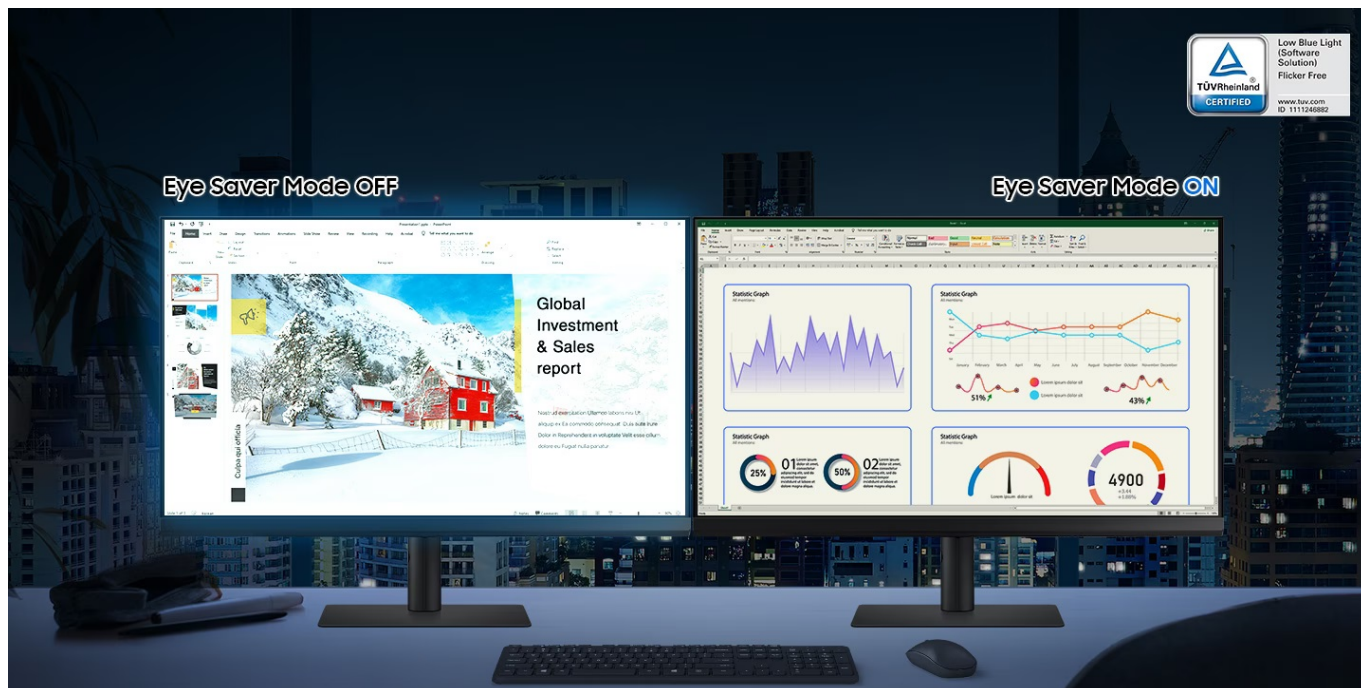

Popis

Samsung ViewFinity S61B - abyste viděli každý detail

Stylový monitor Samsung ViewFinity S61B, který podpoří váš pracovní výkon. Vaši PC sestavu doplní o prostorný **displej s úhlopříčkou 27"**, který produkuje obraz a detaily ve vysokém **QHD rozlišení**. Během sledování filmů, úpravě fotografií, práci s tabulkami, dokumenty či surfování po internetu si užijete ostrý obraz s vyšší hustotou pixelů. Současně vám poskytne více prostoru pro práci, takže **multitasking** není žádnou překážkou. IPS panel produkuje bohaté barvy a díky širokým pozorovacím úhlům vás oslní i při pohledu ze stran.

Technologie Flicker Free snižuje blikání obrazovky a spolu s **režimem Eye Saver** zajistí pohodlí vašich očí při dlouhodobém a každodenním sledování. **Monitor Samsung ViewFinity S61B** klade důraz také na patřičnou ergonomii. Disponuje **výškově nastavitelným stojanem s funkcí Pivot**, díky čemuž displej snadno dostanete do požadované pozice a vytvoříte komfortní pracovní prostředí.

Samsung ViewFinity S61B

LED monitor s úhlopříčkou **27"** nabízí rozlišení **2560 × 1440** obrazových bodů s poměrem stran 16:9. Disponuje kontrastním poměrem **1000:1**, jasem **300 cd/m²** a dobou odezvy **5 ms**. Díky technologii IPS nabídne i široké pozorovací úhly **178° horizontálně i vertikálně**. Potěší také výškově nastavitelný stojan a funkce **Pivot**, která umožňuje otočení obrazovky o 90°.

Součástí balení je HDMI kabel.

ZÁKLADNÍ SPECIFIKACE

Typ panelu: IPS

Úhlopříčka: 27"

Poměr stran: 16:9

Rozlišení: 2560 × 1440

Kontrastní poměr: 1000:1

Doba odezvy: 5 ms