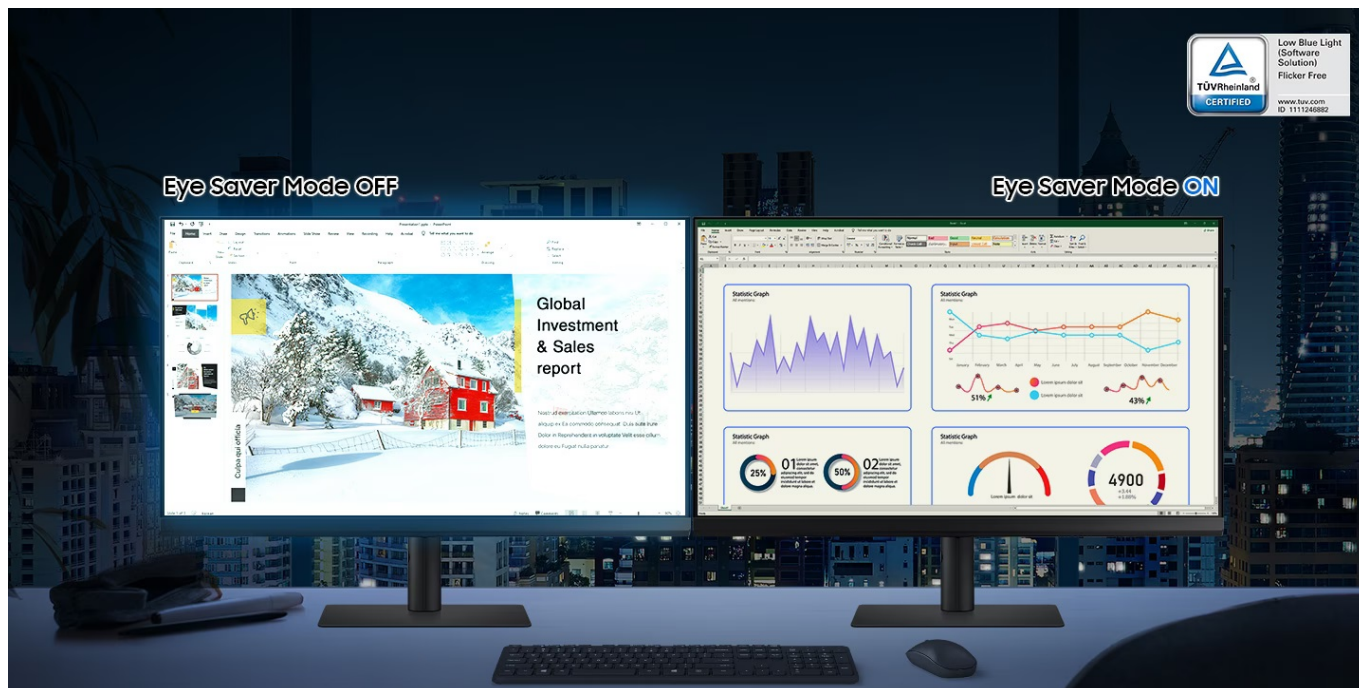

Popis

Samsung ViewFinity S61B - abyste viděli každý detail

Stylový monitor Samsung ViewFinity S61B, který podpoří váš pracovní výkon. Vaši PC sestavu doplní o prostorný **displej s úhlopříčkou 27"**, který produkuje obraz a detaily ve vysokém **QHD rozlišení**. Během sledování filmů, úpravě fotografií, práci s tabulkami, dokumenty či surfování po internetu si užijete ostrý obraz s vyšší hustotou pixelů. Současně vám poskytne více prostoru pro práci, takže **multitasking** není žádnou překážkou. IPS panel produkuje bohaté barvy a díky širokým pozorovacím úhlům vás oslní i při pohledu ze stran.

Technologie Flicker Free snižuje blikání obrazovky a spolu s **režimem Eye Saver** zajistí pohodlí vašich očí při dlouhodobém a každodenním sledování. **Monitor Samsung ViewFinity S61B** klade důraz také na patřičnou ergonomii. Disponuje **výškově nastavitelným stojanem s funkcí Pivot**, díky čemuž displej snadno dostanete do požadované pozice a vytvoříte komfortní pracovní prostředí.

Samsung ViewFinity S61B

LED monitor s úhlopříčkou **27"** nabízí rozlišení **2560 × 1440** obrazových bodů s poměrem stran 16:9. Disponuje kontrastním poměrem **1000:1**, jasem **300 cd/m²** a dobou odezvy **5 ms**. Díky technologii IPS nabídne i široké pozorovací úhly **178° horizontálně i vertikálně**. Potěší také výškově nastavitelný stojan a funkce **Pivot**, která umožňuje otočení obrazovky o 90°.

Součástí balení je HDMI kabel.

ZÁKLADNÍ SPECIFIKACE

Typ panelu: IPS

Úhlopříčka: 27"

Poměr stran: 16:9

Rozlišení: 2560 × 1440

Kontrastní poměr: 1000:1

Doba odezvy: 5 ms