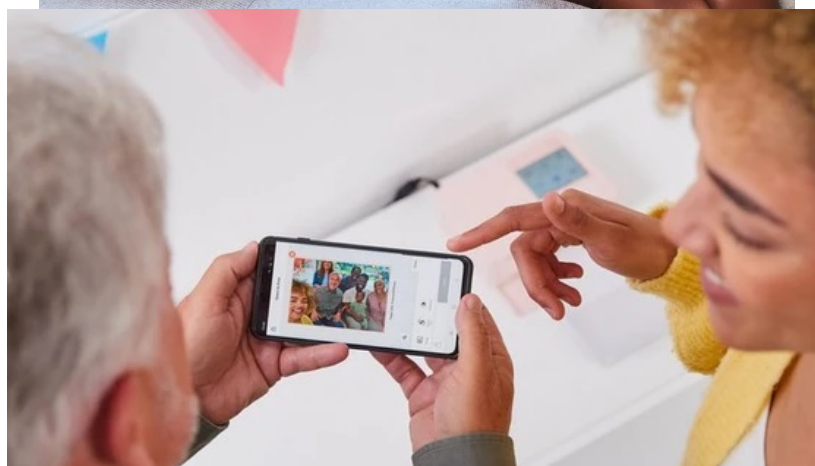

### Canon SELPHY CP1500 - krásné a odolné fotografie máte v kapse

**Přenosná fototiskárna Canon SELPHY CP1500** pro rychlý a bezdrátový tisk fotografií. Díky kompaktním rozměrům je maximálně přenosná a umožní vám tisknout **barevné fotografie kdekoli a kdykoli**. Pomocí **mobilní aplikace SELPHY Photo Layout** je ovládání jednoduché a přímý tisk zvládne úplně každý. Snímky navíc můžete vyladit pomocí filtrů, razítek či dalších povrchových úprav. **Tiskárna Canon SELPHY CP1500** využívá pro tisk moderní termosublimační technologii, která zajišťuje dokonale ostré a vysoce **kvalitní snímky již za 41 sekund**.

Fotografie v bezvadných barvách jsou připraveny během okamžiku a můžete jimi obdarovat své nejbližší, vložit do alba nebo si své zážitky vystavit v domácnosti. Fototiskárna Canon SELPHY podporuje **různé formáty**, takže získáte barevné snímky o velikosti pohlednice či malé samolepky – jak potřebujete. Potěší **bezdrátové připojení pomocí Wi-Fi**, abyste mohli tisknout přímo ze smartphonů, tabletů nebo PC. Výbava obsahuje také praktický **SD slot pro paměťové karty** nebo **LCD displej** pro prohlížení.