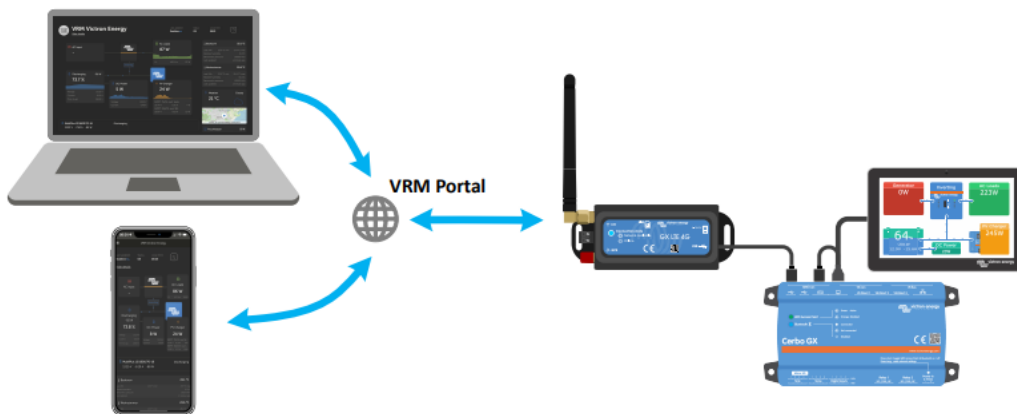

VICTRON ENERGY GX LTE 4G

Cena celkem:	5 143 Kč
	(bez DPH: 4 250 Kč)
Běžná cena:	5 657 Kč
Ušetříte:	514 Kč
Kód zboží:	SOPGWL0466
Part No.:	GSM100100400
Záruka:	60 měs.
Stav:	Nové zboží

Popis

Victron Energy GX LTE 4G

GX LTE 4G je mobilní modem pro řadu monitorovacích produktů GX (Venus OS v2.60 nebo novější), který podporuje technologie 2G, 3G a 4G. Poskytuje systému mobilní připojení k internetu a připojení k portálu Victron Remote Management (VRM). Modem obsahuje vestavěný GPS přijímač. Po instalaci volitelné aktivní antény GPS (není součástí) lze systém sledovat a geograficky ohraničovat na portálu VRM.

Balení obsahuje modem s integrovaným kabelem USB, mini prutovou anténu GSM 2G/3G/4G (pro vnitřní použití) a napájecí kabel DC (s vestavěnou pojistkou a svorkovnicí).

Zařízení GX LTE 4G poskytuje připojení k internetu pouze pro zařízení GX. Neexistuje možnost sdílení internetu s notebooky, telefony nebo jinými zařízeními. U zařízení, kde potřebuje internet více zařízení, například na jachtě nebo v obytném voze, zvažte místo toho instalaci mobilního směrovače.

2G (GPRS): 85,6 Kbps / 85,6 Kbps

Rozhraní: 2× SMA konektor (F), 1× slot pro mini SIM

Napájecí kabel: 1,4 m dlouhý s držákem pojistek, svorkovnicí a 10mm kružkovými svorkami

Vložená pojistka: T3.15A250V

Napájení: 8-70 V DC