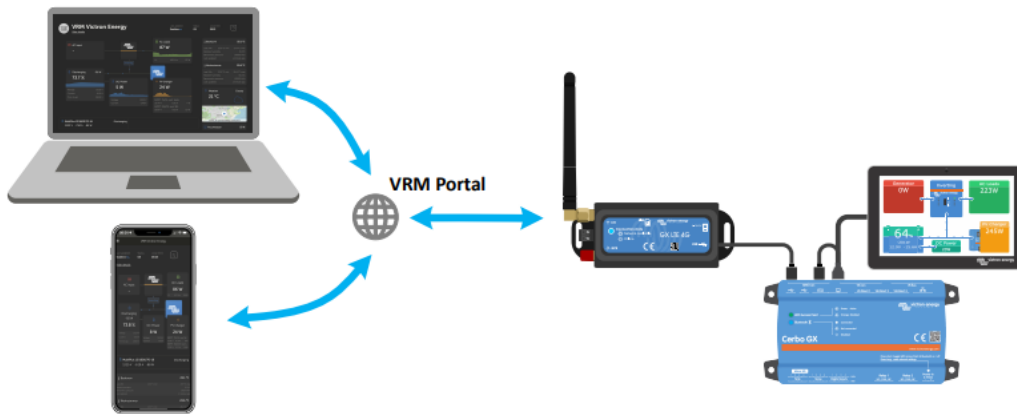

Jan Skopový (hw.ddfu.org)

hello@ddf.org

+420 731 533677

11.04.26 16:21:34

VICTRON ENERGY GX LTE 4G

Cena celkem:	5 143 Kč (bez DPH: 4 250 Kč)
Běžná cena:	5 657 Kč
Ušetříte:	514 Kč
Kód zboží:	SOPGWL0466
Part No.:	GSM100100400
Záruka:	60 měs.
Stav:	Nové zboží

Popis

Victron Energy GX LTE 4G

GX LTE 4G je mobilní modem pro řadu monitorovacích produktů GX (Venus OS v2.60 nebo novější), který podporuje technologie 2G, 3G a 4G. Poskytuje systému mobilní připojení k internetu a připojení k portálu Victron Remote Management (VRM). Modem obsahuje vestavěný GPS přijímač. Po instalaci volitelné aktivní antény GPS (není součástí) lze systém sledovat a geograficky ohraničovat na portálu VRM.

Balení obsahuje modem s integrovaným kabelem USB, mini prutovou anténu GSM 2G/3G/4G (pro vnitřní použití) a napájecí kabel DC (s vestavěnou pojistkou a svorkovnicí).

Zařízení GX LTE 4G poskytuje připojení k internetu pouze pro zařízení GX. Neexistuje možnost sdílení internetu s notebooky, telefony nebo jinými zařízeními. U zařízení, kde potřebuje internet více zařízení, například na jachtě nebo v obytném voze, zvažte místo toho instalaci mobilního směrovače.

2G (GPRS): 85,6 Kbps / 85,6 Kbps

Rozhraní: 2× SMA konektor (F), 1× slot pro mini SIM

Napájecí kabel: 1,4 m dlouhý s držákem pojistek, svorkovnicí a 10mm kružkovými svorkami

Vložená pojistka: T3.15A250V

Napájení: 8-70 V DC