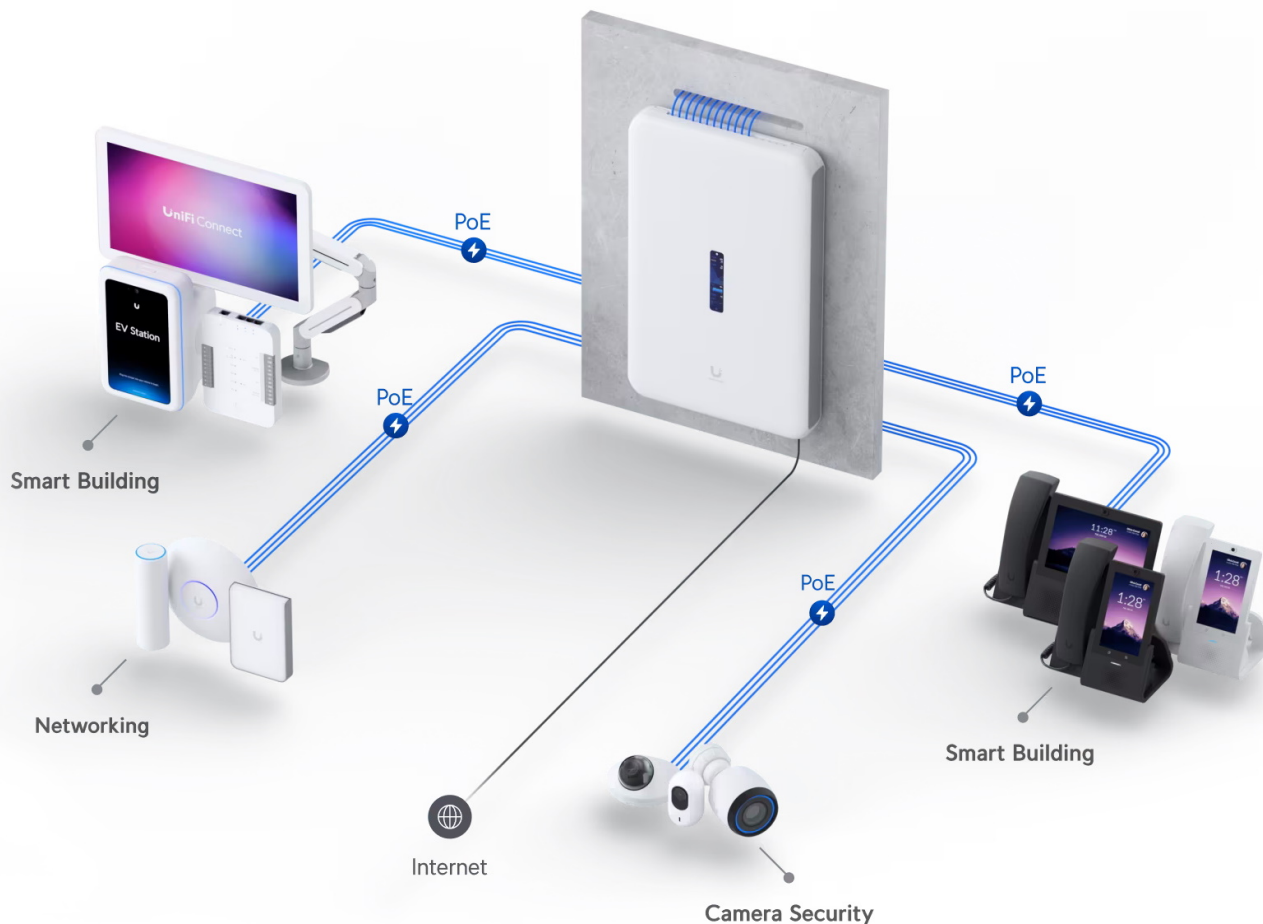

Popis

Ubiquiti UniFi Dream Wall

All-in-one **UniFi OS konzole** spojuje bezpečnostní bránu, vysokorychlostní přístupový bod, síťový videorekordér (**NVR**) a gigabitový **PoE** přepínač do jednoho kompaktního zařízení, které lze snadno instalovat **na stěnu**. Pomáhá domácím i firemním majitelům hladce rozšiřovat a spravovat síť díky vysokorychlostnímu připojení se dvěma sítěmi WAN (porty **10G SFP+ a 2,5GbE RJ-45**). Integrovaný přístupový bod využívá standard **802.11ax (Wi-Fi 6)** a nabízí přenosovou rychlost (agregovaná propustnost) až **2,7 Gbps**. Díky integrovaným anténám se ziskem **6 dBi (5 GHz)** a **5,9 dBi (2,4 GHz)** poskytuje spolehlivou oboustrannou komunikaci mezi AP a více než 300 klienty.

Zařízení je vybaveno operačním systémem **UniFi OS** a poskytuje plnou kontrolu nad všemi zařízeními UniFi, včetně přístupových bodů, kamer, telefonů a čteček. Je to také konzole pro budoucnost, protože na ní bude možné spouštět všechny připravované aplikace UniFi OS.

Zabezpečení nové generace:

- Pravidla brány firewall zaměřená na aplikace
- Detekce hrozeb IPS/IDS na základě signatur
- Filtrování obsahu, zemí, domén a reklam
- Segmentace provozu na základě VLAN/podsítí
- Plně stavový firewall

UniFi Protect - Ochrana &
Zabezpečení (kamery, zvonky,
senzory, sirény)

UniFi Access - Přístupový systém
(čtečky, interkomy, huby, zámky)

UniFi Talk - Komunikace & VoIP (IP
telefony)

UniFi Connect - IoT zařízení
(Digital Signage, LED panely, EV
nabíječky)