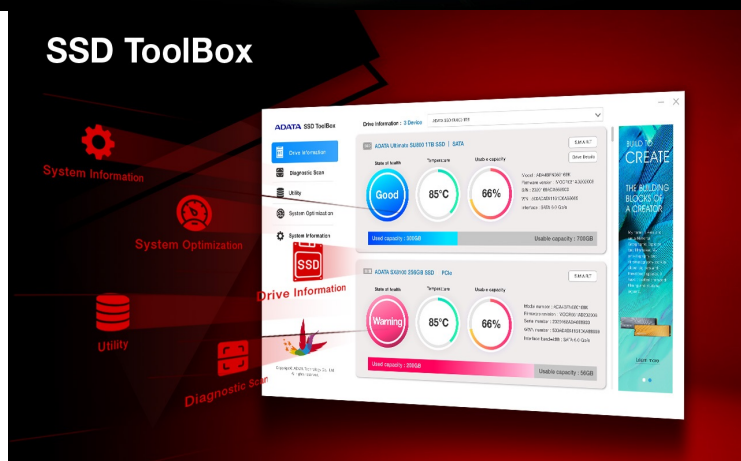

Popis

ADATA XPG GAMMIX S70 BLADE - výkonné SSD do notebooku i PS5

Interní SSD jednotka **ADATA XPG GAMMIX S70 BLADE** s moderním rozhraním **PCIe Gen4**, která se prokouše výpočetními procesy v extrémně rychlém tempu. Disponuje **vysokou rychlostí čtení a zápisu**, díky čemuž podporuje enormní výkon a dosahuje **až 2x vyšší rychlosti oproti předchozí generaci PCIe**. SSD ADATA je tak ideální do nejnovějších pracovních PC sestav nebo herních mašin. Disk **ADATA XPG GAMMIX S70 BLADE** je vybaven **robustním hliníkovým chladičem**, který si poradí s vysokými provozními teplotami a efektivně odvádí teplo. Aerodynamický povrch s rýhovanými liniemi dokážou **snížit teploty až o 20 %**.

Kompaktní a tenký design formátu M.2 (2280) předurčuje disk **ADATA XPG GAMMIX S70 BLADE** pro využití v notebookech a jiných menších zařízeních, případě v herní konzoli PlayStation 5. Pokud potřebujete navýšit **kapacitu úložiště o 4 TB** vaší konzole, podpořit plynulejší chod a výkon, jde o skvělou volbu.

Více výkonu v podání SSD

SSD disk ADATA XPG GAMMIX S70 BLADE využívá paměť **DRAM Cache Buffer** v kombinaci s **Dynamic SLC Caching** pro dosažení impozantního výkonu. O dlouhotrvající životnost a provoz se stará technologie na opravu chyb a **vysoká hodnota TBW** (Total Bytes Written). Samozřejmostí je ochrana dat pomocí **256bitového šifrování AES** s podporou RAID Engine a **E2E**.

ADATA XPG GAMMIX S70 BLADE 4 TB

Extrémně rychlé SSD úložiště formátu **M.2**, které využívá technologii **3D NAND flash** skrze rozhraní **PCIe 4.0 x4**. Nabízí rychlost čtení **až 7400 MB/s** a v případě zápisu na disk **až 6600 MB/s**. Díky použité technologii jsou disky spolehlivé a mají vynikající schopnost náhodného čtení a zápisu. Kapacita disku je **4 TB** a je dodáván s chladičem.