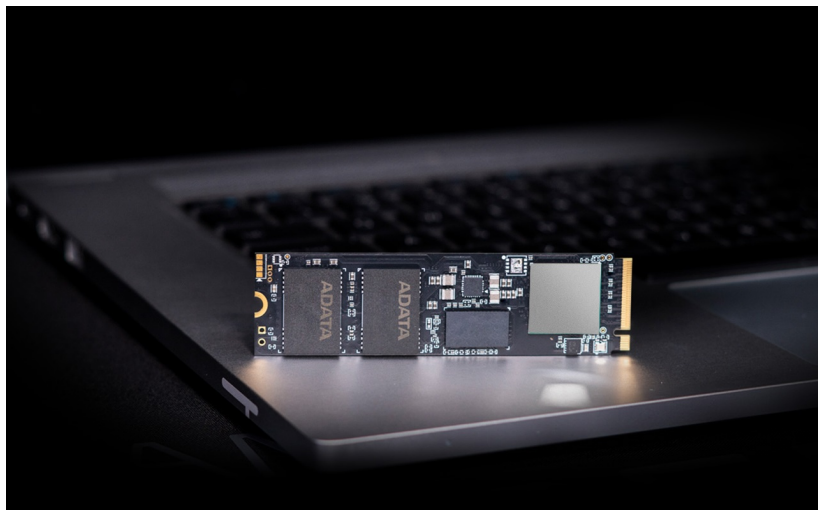

Jan Skopový (hw.ddfu.org)

hello@ddfu.org

+420 731 533677

20.08.25 8:15:06

ADATA XPG GAMMIX S70 BLADE 4TB

Cena celkem:	7 165 Kč
	(bez DPH: 5 921 Kč)
Běžná cena:	7 881 Kč
Ušetříte:	716 Kč
Kód zboží:	SSDADT1192
Part No.:	AGAMMIXS70B-4T-CS
Záruka:	60 měs.
Stav:	Nové zboží

Popis

ADATA XPG GAMMIX S70 BLADE - výkonné SSD do notebooku i PS5

Interní SSD jednotka **ADATA XPG GAMMIX S70 BLADE** s moderním rozhraním **PCIe Gen4**, která se prokouše výpočetními procesy v extrémně rychlém tempu. Disponuje **vysokou rychlostí čtení a zápisu**, díky čemuž podporuje enormní výkon a dosahuje **až 2x vyšší rychlosti oproti předchozí generaci PCIe**. SSD ADATA je tak ideální do nejnovějších pracovních PC sestav nebo herních mašin. Disk **ADATA XPG GAMMIX S70 BLADE** je vybaven **robustním hliníkovým chladičem**, který si poradí s vysokými provozními teplotami a efektivně odvádí teplo. Aerodynamický povrch s rýhovanými liniemi dokážou **snížit teploty až o 20 %**.

Kompaktní a tenký design formátu M.2 (2280) předurčuje disk **ADATA XPG GAMMIX S70 BLADE** pro využití v notebookech a jiných menších zařízeních, případě v herní konzoli PlayStation 5. Pokud potřebujete navýšit **kapacitu úložiště o 4 TB** vaší konzole, podpořit plynulejší chod a výkon, jde o skvělou volbu.

Více výkonu v podání SSD

SSD disk ADATA XPG GAMMIX S70 BLADE využívá paměť **DRAM Cache Buffer** v kombinaci s **Dynamic SLC Caching** pro dosažení impozantního výkonu. O dlouhotrvající životnost a provoz se stará technologie na opravu chyb a **vysoká hodnota TBW** (Total Bytes Written). Samozřejmostí je ochrana dat pomocí **256bitového šifrování AES** s podporou RAID Engine a **E2E**.