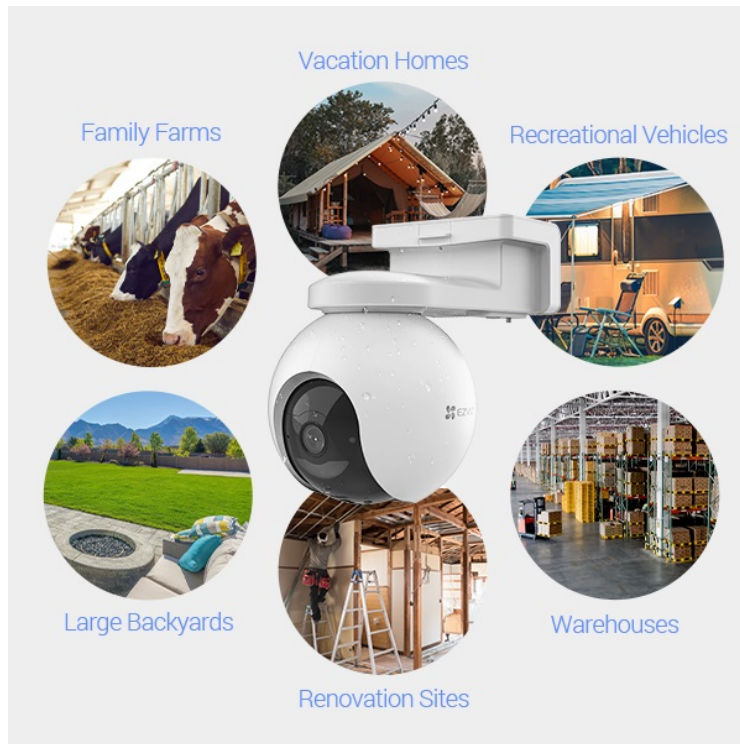

Výbava zahrnuje **integrovaný IR přísvit** a možnost sledování ve dne i v noci. Samozřejmostí je **pevná konstrukce** odolná proti dešti, větru a dalším venkovním podmínkám. Je tak ideální pro využití v jakémkoli venkovním prostoru – nejenom pro chytrý dům, ale také například při rekreaci, návštěvě kempu, při cestách v obytném voze, na farmě, chatě, v renovovaných budovách apod. Díky **GPS** najdete kameru klidně i uprostřed divočiny.