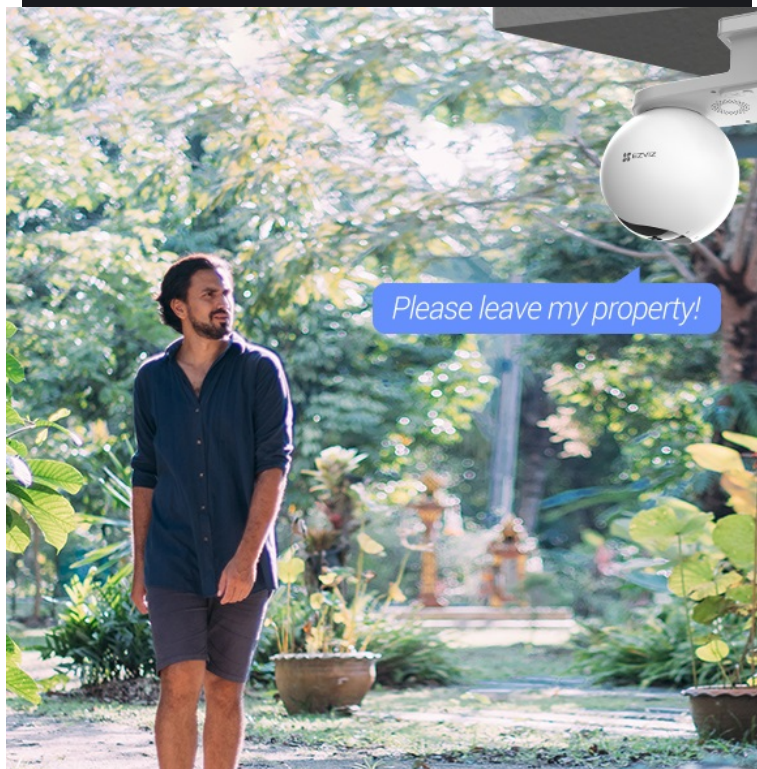

### **EZVIZ EB8 4G - zabezpečení tam, kde vám na tom záleží**

**Bezdrátová IP kamera EZVIZ EB8 4G** pro nepřetržitý monitoring venkovního prostoru. Vyznačuje se snadnou instalací bez nutnosti připojených kabelů a poskytuje flexibilní možnosti instalace. V případě mimo dosah sítě Wi-Fi využívá **síť 4G LTE** a pro provoz slouží integrovaná baterie, kterou lze dobít pomocí solárního panelu EZVIZ. Ten je k dostání samostatně.

Výbava zahrnuje **integrovaný IR přísvit** a možnost sledování ve dne i v noci. Samozřejmostí je **pevná konstrukce** odolná proti dešti, větru a dalším venkovním podmínkám. Je tak ideální pro využití v jakémkoli venkovním prostoru – nejenom pro chytrý dům, ale také například při rekreaci, návštěvě kempu, při cestách v obytném voze, na farmě, chatě, v renovovaných budovách apod. Díky **GPS** najdete kameru klidně i uprostřed divočiny.