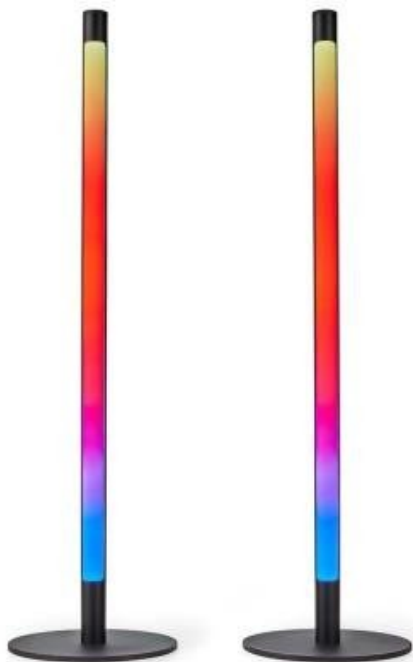

Jan Skopový (hw.ddfu.org)

hello@ddf.org

+420 731 533677

10.04.26 6:16:52

NEDIS WIFILD10RGBW

Cena celkem:	2 615 Kč (bez DPH: 2 161 Kč)
Běžná cena:	2 876 Kč
Ušetříte:	261 Kč
Kód zboží:	OSVNED1085
Part No.:	WIFILD10RGBW
Záruka:	24 měs.
Stav:	Nové zboží

Popis

Nedis WIFILD10RGBW

Vertikální stojací LED světlo nabízí **několik režimů**, které vám umožní navodit libovolnou atmosféru. Světlo lze pomocí technologie Wi-Fi propojit s aplikací **Nedis SmartLife** v chytrém telefonu a vy tak můžete dálkově ovládat **jas a teplotu barev** dle svých potřeb. Dále je k dispozici možnost spárování s ostatními chytrými produkty, automatické zapínání při západu slunce nebo **podpora hlasových asistentů** Siri, Amazon Alexa a Google Home.

Balení obsahuje 2 LED světla.

ZÁKLADNÍ SPECIFIKACE

Počet LED: 2 × 36

Příkon: 36 W

Světelný tok: 600 lm

Barevná teplota: 2 700–6 500 K + RGBIC

Index podání barev: 55

Stmívání: ano

Materiál: kov

Vstupní napětí: 100–240 V AC

Rozměry: 560 × 150 × 150 mm

Barva: černá

Energetická třída (EEI): G

[Aplikace pro Android](#)

[Aplikace pro iOS](#)