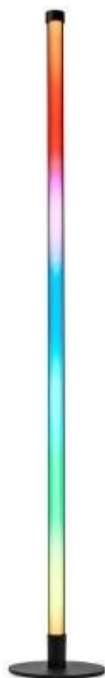

Jan Skopový (hw.ddfu.org)

hello@ddfu.org

+420 731 533677

13.04.26 19:18:25

NEDIS WIFILD20RGBW

Cena celkem:	2 458 Kč (bez DPH: 2 031 Kč)
Běžná cena:	2 704 Kč
Ušetříte:	246 Kč
Kód zboží:	OSVNED1086
Part No.:	WIFILD20RGBW
Záruka:	24 měs.
Stav:	Nové zboží

Popis

Nedis WIFILD20RGBW

Vertikální stojací LED světlo nabízí **několik režimů**, které vám umožní navodit libovolnou atmosféru. Světlo lze pomocí technologie Wi-Fi propojit s aplikací **Nedis SmartLife** v chytrém telefonu a vy tak můžete dálkově ovládat **jas a teplotu barev** dle svých potřeb. Dále je k dispozici možnost spárování s ostatními chytrými produkty, automatické zapínání při západu slunce nebo **podpora hlasových asistentů** Siri, Amazon Alexa a Google Home.

ZÁKLADNÍ SPECIFIKACE

Počet LED: 135

Příkon: 10 W

Světelný tok: 180 lm

Barevná teplota: 2 700–6 500 K + RGBIC

Index podání barev: 48

Stmívání: ano

Materiál: kov, silikon

Vstupní napětí: 5 V DC

Rozměry: 1005 × 150 × 150 mm

Barva: černá

Energetická třída (EEI): G

[Aplikace pro Android](#)

[Aplikace pro iOS](#)