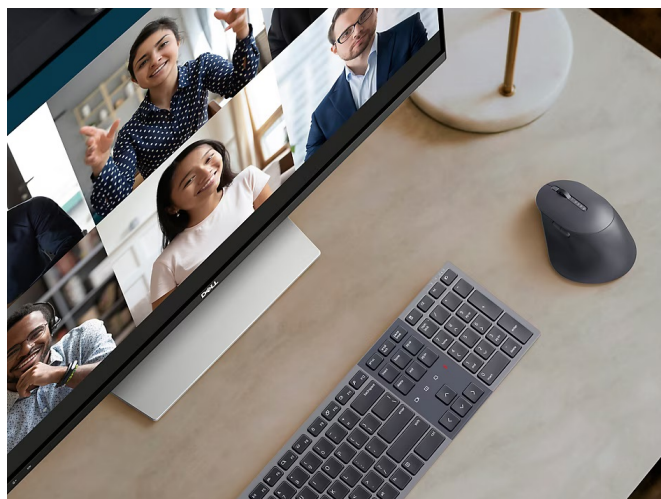

Popis

Dell KM900 - jasná komunikace přes Zoom, jasné úkoly

Set bezdrátové klávesnice a myši Dell KM900 pro zvýšenou produktivitu a komplexní spolupráci s kolegy pomocí aplikace Zoom. **Jako první totiž přináší oficiální certifikaci a ovládací prvky** pro tuto komunikační platformu.

Klávesnice Dell KM900 obsahuje integrované dotykové prvky pro ovládání mikrofonu, videa nebo sdílení obrazovky. Díky tomu budete **aplikaci Zoom ovládat efektivněji** a z každé on-line schůzky vytěžíte mnohem více. **Naklápěcí nožky** zajistí potřebnou stabilitu a optimální úhel pro psaní. Praktické **podsvícení** se uplatní v jakémkoli prostředí a světelných podmínkách. Inteligentní osvětlení se vypíná za jasného dne, díky čemuž šetří energii. Konstrukce kláves se vyznačuje **tichým chodem**, což oceníte při psaní e-mailů, sáhodlouhých textů a dalších dokumentů v kanceláři plné kolegů.

Myš Dell KM900 kompaktních rozměrů umožňuje pokročilou práci s aplikací a jejich ovládání. Je osazena **prémiovým rolovacím kolečkem**, které kombinuje funkce horizontálního a tradičního posunu, a tak umožňuje **pohyb ve 4 směrech**. To oceníte například při prohlížení obsáhlých dokumentů, tabulek nebo digitálních stránek a po celé ploše se budete posouvat přesně a jednoduše. Design myši Dell podporuje pohodlí a pevný úchop. **Snímač s nastavitelným rozlišením až 8000 DPI** vám umožní ovládat myš přesně a plynule dle vašich osobních požadavků. Díky **senzoru track-on-glass** můžete s myší pracovat takřka na jakémkoli povrchu – včetně skla, dřeva a další.

Layout klávesnice je **americký (mezinárodní)**.

Dell KM900 je světově první klávesnicí s certifikací Zoom určenou pro spolupráci. Obsahuje vyhrazené dotykové prvky pro snadné ovládání hovorů Zoom, jako je ztlumení a aktivace mikrofonu, zapnutí a vypnutí kamery, jednoduché sdílení obrazovky a vyvolání panelu konverzace.