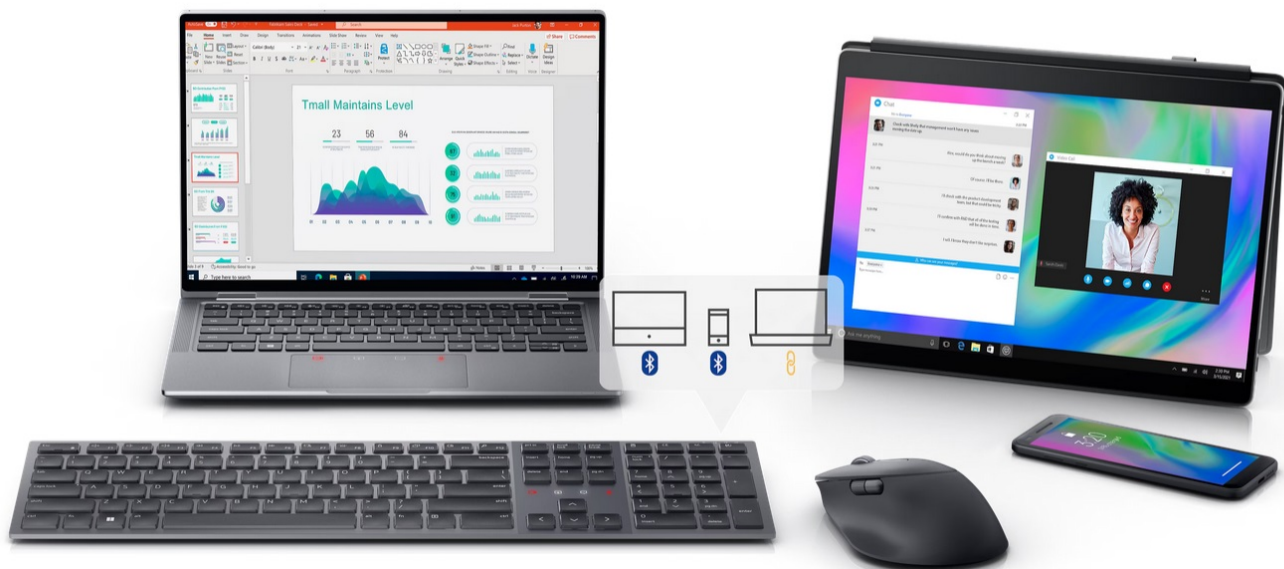

Dell KM900

S bezdrátovou klávesnicí a myší můžete jednoduše zvýšit váš každodenní výkon. Optická myš s rozlišením **až 8 000 DPI** nabízí snadné ovládání prakticky na každém povrchu. Stylová plnohodnotná klávesnice podporuje **připojení až ke třem zařízením** v jeden moment. Napájení zajišťují **integrováné baterie**, které se dobíjí pomocí přiloženého USB-C kabelu a zaručí **výdrž klávesnice až 20 dnů** a výdrž myši až 3 měsíce. Připojení je realizováno bezdrátově skrze **Bluetooth** či miniaturní USB přijímač a technologii **2,4 GHz**.

Layout klávesnice je **německý**.

Dell KM900 je světově první klávesnicí s certifikací Zoom určenou pro spolupráci. Obsahuje vyhrazené dotykové prvky pro snadné ovládání hovorů Zoom, jako je ztlumení a aktivace mikrofonu, zapnutí a vypnutí kamery, jednoduché sdílení obrazovky a vyvolání panelu konverzace.

ZÁKLADNÍ SPECIFIKACE

Rozhraní: 2,4 GHz (USB adaptér), Bluetooth 5.1

Barva: černá-šedá

Klávesnice

Rozložení kláves: německé

Multimediální klávesy: ano

Podsvícení: ano

Napájení: USB-C (kabel součástí balení)

Rozměry: 439,42 × 121,92 × 20,32 mm

Hmotnost: 728 g

Myš

Typ: optická

Rozlišení: 800–8 000 DPI (v krocích po 200 DPI)

Počet tlačítek: 7

Napájení: USB-C (kabel součástí balení)

Rozměry myši: 127 × 88,9 × 45,72 mm