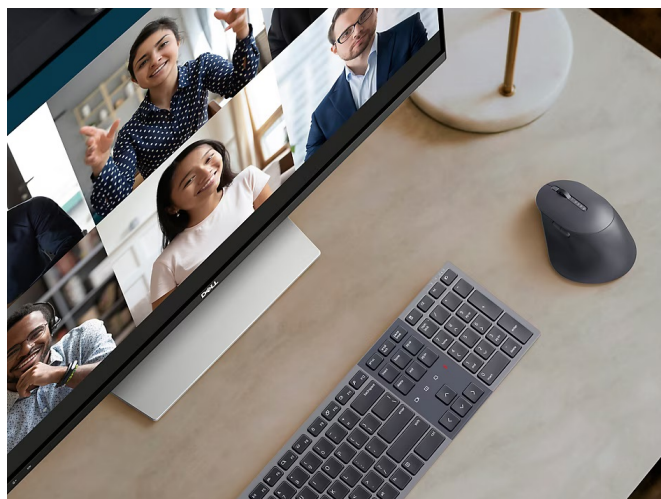

Popis

Dell KM900 - jasná komunikace přes Zoom, jasné úkoly

Set bezdrátové klávesnice a myši Dell KM900 pro zvýšenou produktivitu a komplexní spolupráci s kolegy pomocí aplikace Zoom. **Jako první totiž přináší oficiální certifikaci a ovládací prvky** pro tuto komunikační platformu.

Klávesnice Dell KM900 obsahuje integrované dotykové prvky pro ovládání mikrofonu, videa nebo sdílení obrazovky. Díky tomu budete **aplikaci Zoom ovládat efektivněji** a z každé on-line schůzky vytěžíte mnohem více. **Naklápěcí nožky** zajistí potřebnou stabilitu a optimální úhel pro psaní. Praktické **podsvícení** se uplatní v jakémkoli prostředí a světelných podmínkách. Inteligentní osvětlení se vypíná za jasného dne, díky čemuž šetří energii. Konstrukce kláves se vyznačuje **tichým chodem**, což oceníte při psaní e-mailů, sáhodlouhých textů a dalších dokumentů v kanceláři plné kolegů.

Myš Dell KM900 kompaktních rozměrů umožňuje pokročilou práci s aplikací a jejich ovládání. Je osazena **prémiovým rolovacím kolečkem**, které kombinuje funkce horizontálního a tradičního posunu, a tak umožňuje **pohyb ve 4 směrech**. To oceníte například při prohlížení obsáhlých dokumentů, tabulek nebo digitálních stránek a po celé ploše se budete posouvat přesně a jednoduše. Design myši Dell podporuje pohodlí a pevný úchop. **Snímač s nastavitelným rozlišením až 8000 DPI** vám umožní ovládat myš přesně a plynule dle vašich osobních požadavků. Díky **senzoru track-on-glass** můžete s myší pracovat takřka na jakémkoli povrchu – včetně skla, dřeva a další.