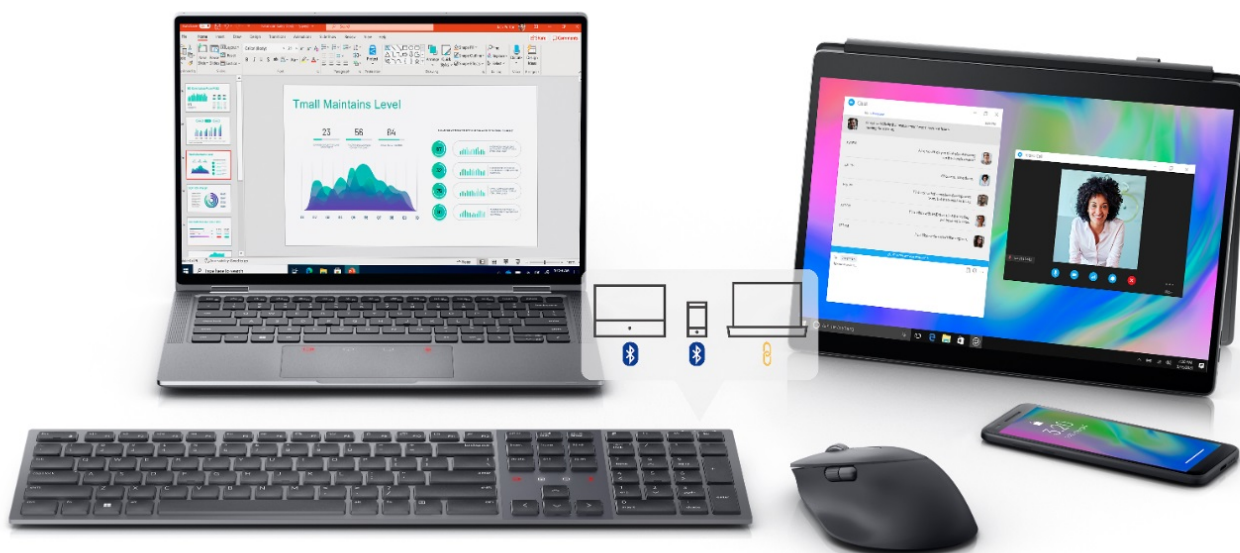

Jan Skopový (hw.ddfu.org)

hello@ddf.org

+420 731 533677

11.04.26 7:55:42

DELL MS900

Cena celkem:	<b>2 258 Kč</b> <b>(bez DPH: 1 866 Kč)</b>
Běžná cena:	<b>2 483 Kč</b>
Ušetříte:	<b>226 Kč</b>
Kód zboží:	MOUD00600
Part No.:	570-BBCB
Záruka:	36 měs.
Stav:	Nové zboží

### Pro ergonomickou práci kdekoli - myš Dell MS900

**Bezdrátová prémiová myš DELL myš MS900** je navržena pro náročnou práci na PC. Díky **ergonomickému designu s tvarovanými křivkami** se pohodlně drží a do ruky padne tak, abyste mohli dlouhé hodiny pracovat komfortně a bez zbytečné únavy. **Svrchní rolovací kolečko** umožní navigaci horizontálně i vertikálně. Tím zefektivní činnost s aplikacemi, internetovými stránkami i sáhodlouhými dokumenty.

**Myš Dell MS900** je osazena senzorem s **nastavitelným rozlišením až na hodnotu 8000 DPI**. Díky tomu svižně reaguje na každý váš pohyb, podle požadavků neb typu činnosti. Současně se tento **senzor track-on-glass** bez problémů pohybuje po širokém spektru povrchů, a to včetně skla nebo dřeva. **Bezdrátové připojení skrze Bluetooth 5.1 a 2,4GHz USB adaptér** umožní konektivitu **až se 3 zařízeními** a přepínání mezi nimi. Podpora **softwaru Dell Peripheral Manager** vám dává možnosti, jak si funkce myši Dell MS900 přizpůsobit a pracovat ještě rychleji i efektivněji.

## Dell MS900

Ergonomická **bezdrátová** myš pro pohodlnou práci s počítačem využívá **optický snímač** s nastavitelným rozlišením **až 8000 DPI**. Je vybavena **sedmi tlačítky** a rolovacím kolečkem. Připojení k počítači je možné jak skrze **Bluetooth**, tak pomocí USB adaptéru a připojení **2,4 GHz**. Pomocí samostatného přepínače **umožňuje pracovat až na třech zařízeních současně**. Napájení zajišťuje **dobíjecí baterie**, která udrží myš v chodu **až 3 měsíce**. Výhodou je samostatné **tlačítko pro zapnutí či vypnutí** myši, které zajistí delší výdrž baterie.