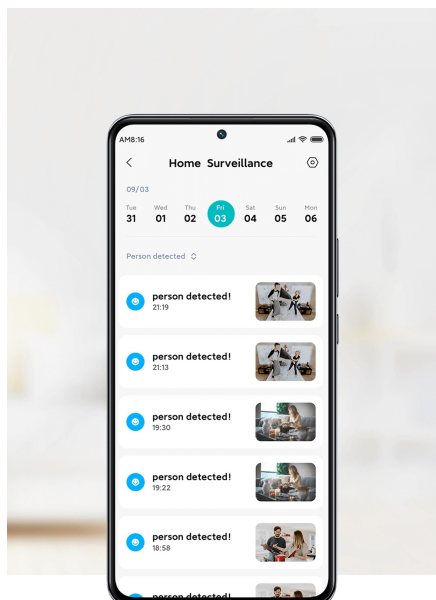

Popis

IP kamera Xiaomi Smart Camera C200 - kompletní pokrytí vaší domácnosti

Bezdrátová IP kamera Xiaomi Smart Camera C200 zachycuje video v čistém a ostrém **Full HD rozlišení**. Podporuje WDR, takže výsledné snímky vypadají skvěle i v protisvětle. IP kamera umožňuje panoramatické snímání prostoru. Pomocí 2osého motoru umožňuje **naklánění a přiblížení**. V nočních hodinách oceníte funkci nočního vidění bez viditelné červené záře.

Infračervené světlo bez záře zajistí jasný noční obraz. **Bezdrátová IP kamera Xiaomi Smart Camera C200** podporuje výstup obrazu na chytrých hodinkách Mi Smart Clock, mezi další funkce patří **detekce osob s pomocí umělé inteligence**. Vylepšený algoritmus efektivně a rychle rozpozná siluety a současně eliminuje falešné poplachy.

Xiaomi Smart Camera C200

Bezdrátová IP kamera s mikrofonom a reproduktorem je navržena pro jednoduché ovládání a sledování vnitřních prostor ve Full HD rozlišení **1920 × 1080** obrazových bodů. Kamera může být volně umístěna kdekoli v domácnosti, kanceláři, chatě apod. Výhodou kamery je možnost **otáčení o 360° a vertikální náklon až 106°**. Pro nahrávání zřetelného videa i za zhoršených světelných podmínek disponuje **IR přísvitem**. Kamera je vybavena **detekcí pohybu**, takže se dle konfigurace aktivuje při zaznamenání pohybu. V kombinaci s AI technologií učení optimalizovaný algoritmus účinně filtruje falešné alarmy. Samozřejmostí je podpora obousměrné komunikace v reálném čase i ukládání záznamu do zařízení NAS, cloudového úložiště nebo na paměťovou **microSD** kartu do kapacity až 256 GB. Komprese **H.265** snižuje nároky na přenos dat a úložiště. Aplikace **Mi Home** vám umožňuje ovládat vaši Wi-Fi kameru kdekoli a kdykoli a je také **kompatibilní s Amazon Alexou a Google asistentem**.