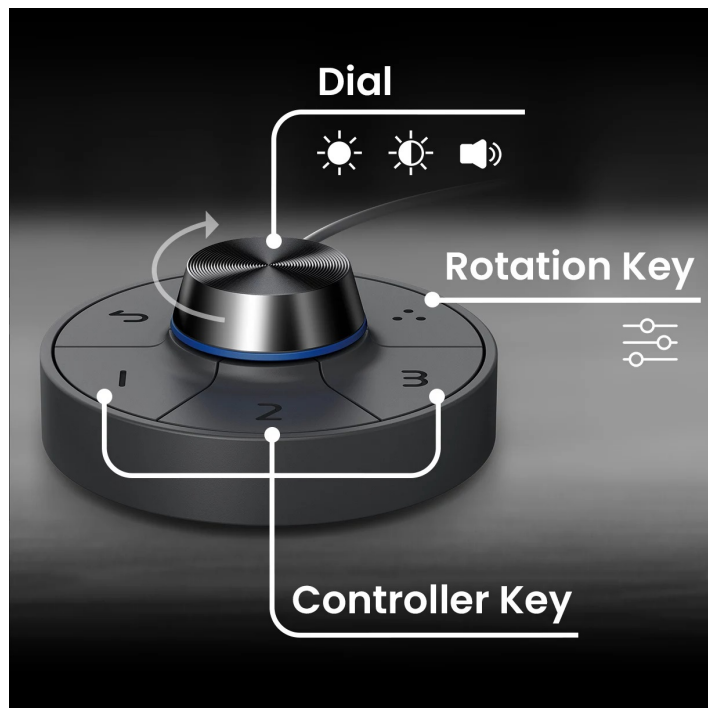

BenQ DesignVue PD2706U

Monitor s úhlopříčkou **27"** a rozlišením **3840 × 2160** bodů nabízí pokrytí 99% sRGB barevné palety a certifikaci VESA DisplayHDR 400. Disponuje kontrastním poměrem **1200 : 1**, dobou odezvy **5 ms** a jasem **350 cd/m²**. Pohodlné sledování zajišťují široké pozorovací úhly **178° horizontálně i vertikálně**. Předností je také možnost nastavení optimální orientace monitoru díky funkci **Pivot** a integrovaný **USB hub**. K dispozici jsou také dva porty **USB-C**, z nichž jeden kromě vysokorychlostního přenosu videa a dat umožňuje napájení připojených zařízení až do 90 W. Ozvučení zajišťují **stereo reproduktory** s celkovým výkonem **5 W**. Integrovaný **KVM přepínač** umožňuje ovládat dvě zařízení připojená k monitoru prostřednictvím jediné klávesnice a myši.

Součástí balení jsou kabely DisplayPort, HDMI, USB a USB-C a dálkový ovladač **Hotkey Puck G2**, který slouží k rychlému **přepínání** nastavitelných **módů obrazu** bez nutnosti vstupu do menu. Kromě několika funkčních tlačítek obsahuje tento ovladač také otočné kolečko, které umožňuje rychlou úpravu jasu, kontrastu nebo hlasitosti.

ZÁKLADNÍ SPECIFIKACE

Typ panelu: IPS

Úhlopříčka: 27"

Poměr stran: 16 : 9

Rozlišení: 3840 × 2160 px

Kontrastní poměr: 1200 : 1

Doba odezvy: 5 ms

Rozhraní: 1× HDMI, 1× DisplayPort, 3× USB 3.2 Gen1 (USB 3.0), 2× USB-C, 1× sluchátkový výstup

Barva: černá

Monitory BenQ řady PD ze série DesignVue a řady SW ze série PhotoVue se staly světově prvními monitory, které získaly osvědčení Pantone. Tato certifikace zaručuje, že uvedené modely monitorů jsou přesně barevně sladěny s dalšími výstupnými zařízeními s licencí Pantone.

Pro zjednodušení práce a zajištění pohodlnější a flexibilnější tvorby návrhů můžete využít software pro monitory BenQ [Display Pilot](#).

Zákazníci, kteří si zakoupí nové monitory BenQ řady SW a PD, mohou **zdarma** získat na jeden rok novou službu **Pantone Connect Premium**, která přináší mnoho výhod pro vaše chytré zařízení bez nutnosti používat zbytečně složité vybavení,