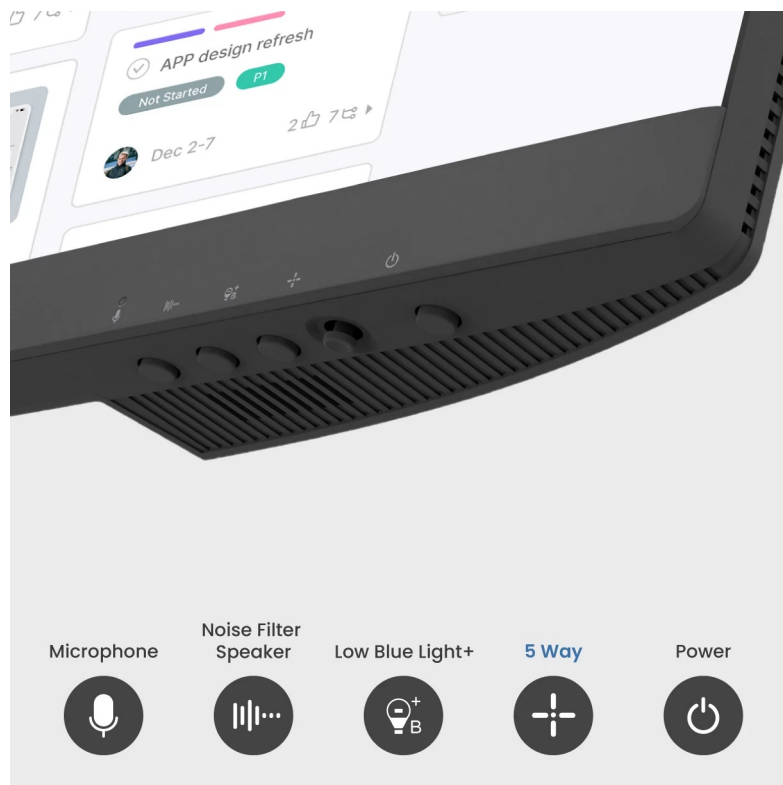

### Firemní monitor BenQ BL2790QT s ochranou očí

Monitor BenQ BL2790QT ke každému pracovnímu PC systému, který podpoří vaši produktivitu a nasazení. Na **displeji s úhlopříčkou 27"** vám zprostředkuje obraz v ostrém **2K QHD rozlišení** a přesné podání barev díky **99% pokrytí sRGB barevné palety**. Monitor poskytuje všestrannou konektivitu pro rozmanité pracovní postupy a efektivní činnost s periferními zařízeními.

Díky **USB-C** je zajištěn přenos dat i napájení notebooku jediným kabelem. Samozřejmostí je také připojení a napájení telefonu, nechybí ani rozhraní **HDMI**, **DisplayPort** nebo **USB 3.0**. Jednoduše vytvoříte také pracovní centrum s více monitory díky **technologii Daisy Chain**. Nejrůznější režimy se přizpůsobí vašemu způsobu práce, ať už využíváte **MacBook**, nebo věnujete se **kódování** a potřebujete snadnou čitelnost a tmavý režim.

### BenQ BL2790QT

Monitor s úhlopříčkou **27"** a rozlišením **2560 × 1440** bodů nabízí 99% pokrytí sRGB barevné palety/škály. Disponuje kontrastním poměrem **1000 : 1**, dobou odezvy **5 ms** a jasnem **350 cd/m<sup>2</sup>**. Pohodlné sledování zajišťují široké pozorovací úhly **178° horizontálně i vertikálně**. Předností je také možnost nastavení optimální orientace monitoru díky funkci **Pivot**, integrovaný **USB hub** a vestavěné **stereo reproduktory** s celkovým výkonem 4 W. K dispozici jsou také dva porty **USB-C**, z nichž jeden kromě vysokorychlostního přenosu videa a dat umožňuje napájení připojených zařízení až do 65 W. Díky technologii **Daisy Chain** lze jednoduše propojit více monitorů a připojit je k počítači jediným kabelem.

### ZÁKLADNÍ SPECIFIKACE

**Typ panelu:** IPS

**Úhlopříčka:** 27"

**Poměr stran:** 16 : 9

**Rozlišení:** 2560 × 1440 px

**Kontrastní poměr:** 1000 : 1

**Doba odezvy:** 5 ms

**Rozhraní:** 1× HDMI, 1× DisplayPort vstup, 1× DisplayPort výstup, 3× USB 3.2 Gen1 (USB 3.0), 2× USB-C, 1× sluchátkový výstup