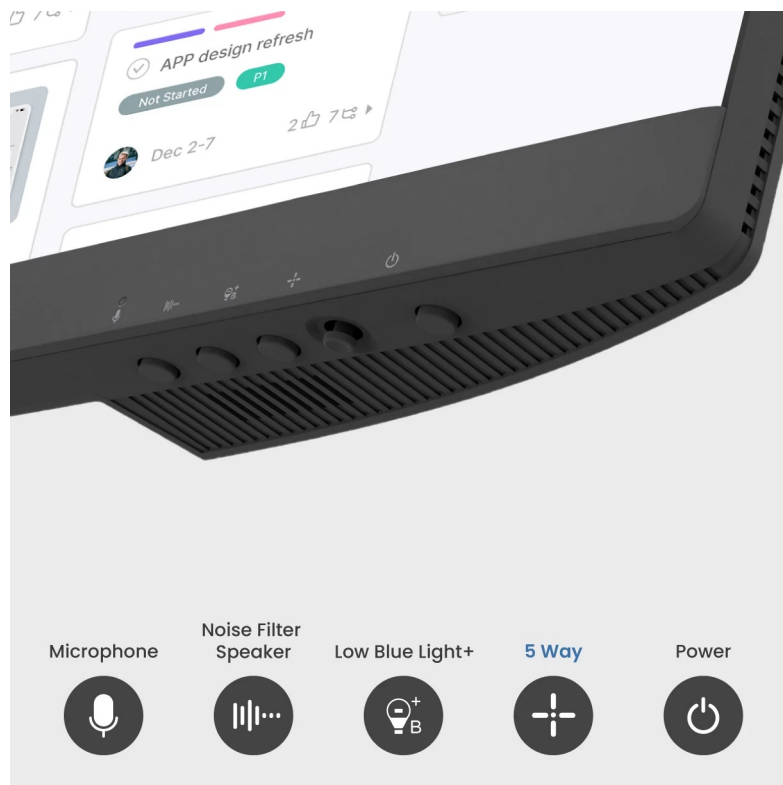

### Firemní monitor BenQ BL3290QT s ochranou očí

Monitor BenQ BL3290QT ke každému pracovnímu PC systému, který podpoří vaši produktivitu a nasazení. Na **displeji s úhlopříčkou 31,5"** vám zprostředkuje obraz v ostrém **QHD rozlišení** a přesné podání barev díky **99% pokrytí sRGB barevné palety**. Monitor poskytuje všestrannou konektivitu pro rozmanité pracovní postupy a efektivní činnost s periferními zařízeními.

Díky **USB-C** je zajištěn přenos dat i napájení notebooku jediným kabelem. Samozřejmostí je také připojení a napájení telefonu, nechybí ani rozhraní **HDMI**, **DisplayPort** nebo **USB 3.0**. Jednoduše vytvoříte také pracovní centrum s více monitory díky **technologii Daisy Chain**. Nejrůznější režimy se přizpůsobí vašemu způsobu práce, ať už využíváte **MacBook**, nebo věnujete se **kódování** a potřebujete snadnou čitelnost a tmavý režim.

### BenQ BL3290QT

Monitor s úhlopříčkou **31,5"** a Quad HD rozlišením **2560 × 1440** bodů nabízí 99% pokrytí sRGB barevné palety. Disponuje kontrastním poměrem **1000 : 1**, dobou odezvy **5 ms** a jasnem **350 cd/m<sup>2</sup>**. Použitá technologie **IPS** zajistí pozorovací úhly **178°** horizontálně i vertikálně. Předností je také možnost nastavení optimální orientace monitoru díky funkci **Pivot**. Monitor disponuje integrovaným **mikrofonem** s funkcí potlačení hluku a **stereo reproduktory** o celkovém výkonu **4 W**. K dispozici jsou také **3 porty USB 3.0** a dva porty **USB-C**, z nichž jeden kromě vysokorychlostního přenosu videa a dat umožňuje **napájení připojených zařízení až do 65 W**. Díky technologii **Daisy Chain** lze jednoduše propojit více monitorů a připojit je k počítači jediným kabelem.