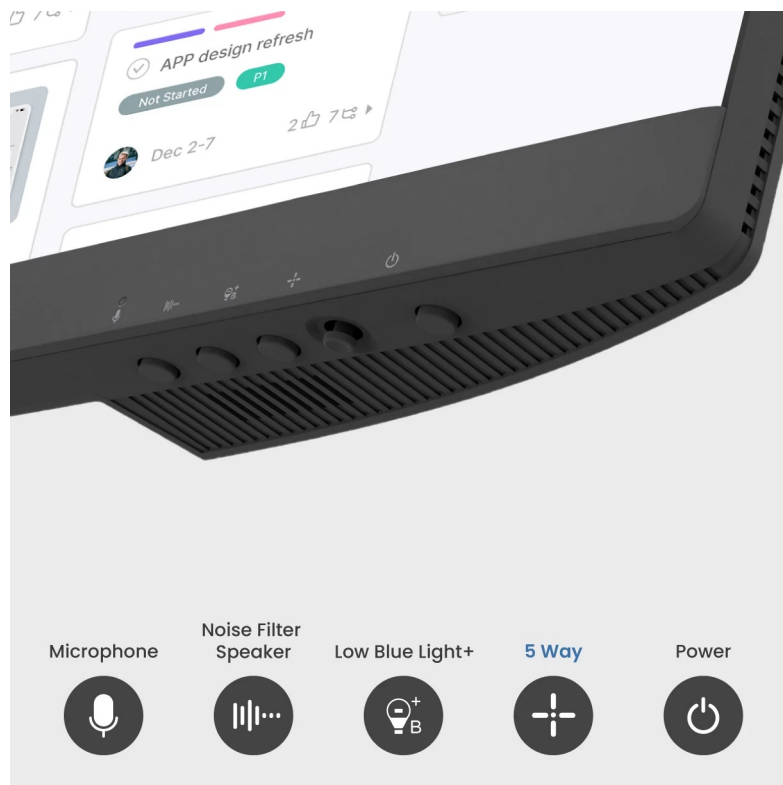

Popis

Firemní monitor BenQ BL3290QT s ochranou očí

Monitor BenQ BL3290QT ke každému pracovnímu PC systému, který podpoří vaši produktivitu a nasazení. Na **displeji s úhlopříčkou 31,5"** vám zprostředkuje obraz v ostrém **QHD rozlišení** a přesné podání barev díky **99% pokrytí sRGB barevné palety**. Monitor poskytuje všestrannou konektivitu pro rozmanité pracovní postupy a efektivní činnost s periferními zařízeními.

Díky **USB-C** je zajištěn přenos dat i napájení notebooku jediným kabelem. Samozřejmostí je také připojení a napájení telefonu, nechybí ani rozhraní **HDMI**, **DisplayPort** nebo **USB 3.0**. Jednoduše vytvoříte také pracovní centrum s více monitory díky **technologii Daisy Chain**. Nejrůznější režimy se přizpůsobí vašemu způsobu práce, ať už využíváte **MacBook**, nebo věnujete se **kódování** a potřebujete snadnou čitelnost a tmavý režim.

BenQ BL3290QT

Monitor s úhlopříčkou **31,5"** a Quad HD rozlišením **2560 × 1440** bodů nabízí 99% pokrytí sRGB barevné palety. Disponuje kontrastním poměrem **1000 : 1**, dobou odezvy **5 ms** a jasnem **350 cd/m²**. Použitá technologie **IPS** zajistí pozorovací úhly **178°** horizontálně i vertikálně. Předností je také možnost nastavení optimální orientace monitoru díky funkci **Pivot**. Monitor disponuje integrovaným **mikrofonem** s funkcí potlačení hluku a **stereo reproduktory** o celkovém výkonu **4 W**. K dispozici jsou také **3 porty USB 3.0** a dva porty **USB-C**, z nichž jeden kromě vysokorychlostního přenosu videa a dat umožňuje **napájení připojených zařízení až do 65 W**. Díky technologii **Daisy Chain** lze jednoduše propojit více monitorů a připojit je k počítači jediným kabelem.

Kontrastní poměr: 1000 : 1

Doba odezvy: 5 ms

Rozhraní: 1× HDMI, 1× DisplayPort vstup, 1× DisplayPort výstup, 2× USB-C, 3× USB 3.2 Gen1 (USB 3.0), 1× sluchátkový výstup

Barva: černá