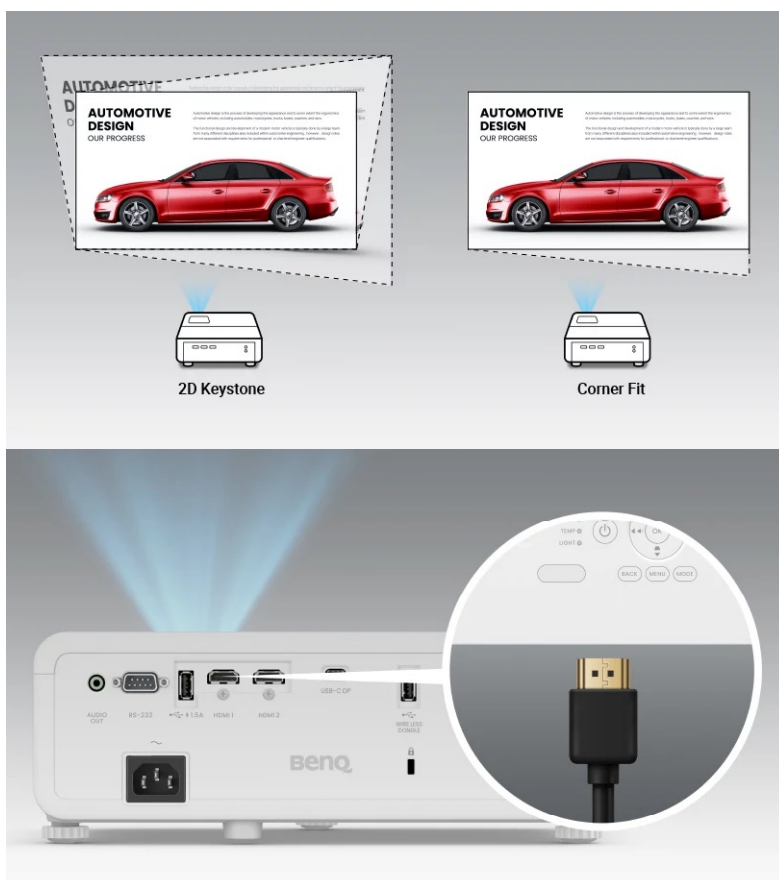

Popis

BenQ LH650 - úsporný projektor, který nic nešidí

Lehký projektor BenQ LH650 s pokročilou laserovou technologií do každého pracovního prostoru. Model je navržen s ohledem na **nízké provozní náklady, snadnou údržbu a dlouhou životnost**. Ekologická produkce využívá menší množství spotřebního materiálu. Díky absenci lampy se nemusíte starat o její výměnu nebo se bát nebezpečné rtuti. Místo toho využívá **laserovou technologii s dlouhou životností 20000 hodin provozu v režimu Eco**. Kromě toho se postará také jasné a syté barvy, takže vaše připravené prezentace náležitě vyniknou.

Šetrnost nadevše

Díky kompaktním rozměrům **projektor BenQ LH650** jednoduše umístíte, kamkoli si budete přát. **Full HD rozlišení** a **vysoká svítivost 4000 ANSI lumenů** zajistí ostrý a dobře čitelný obraz i v osvětlené místnosti. **Technologie BenQ SmartEco** optimalizuje napájení světelného zdroje a efektivně **snižuje spotřebu energie až o 70 %** podle promítaného obsahu. Samotný **laser pak šetří energii o 23 %** oproti klasickým rtuťovým lampám. Potěší také **funkce automatického vypnutí po 20 minutách nečinnosti**.

BenQ LH650

Laserový projektor s Full HD rozlišením **1920 x 1080** obrazových bodů nabízí svítivost **4000 ANSI** lumenů a kontrastní poměr **3 000 000 : 1**. Díky korekci lichoběžníkového zkreslení můžete mít obraz přesně tam, kde potřebujete. Objektiv s krátkou projekční vzdáleností umožňuje vytvořit až **100"** ostrý a jasný obraz na vzdálenost pouhých 2,5 metru. Základní ozvučení zajišťuje reproduktor s výkonem **10 W**.

Součástí balení je napájecí kabel a dálkový ovladač (včetně baterií).

ZÁKLADNÍ SPECIFIKACE

Technologie projektoru: DLP

Rozlišení: 1920 x 1080 px

Jas: 4000 ANSI lumenů

Kontrastní poměr: 3 000 000 : 1

Rozhraní: 2x HDMI vstup, 1x RS-232, 1x USB-C, 1x audio výstup, 2x USB 2.0