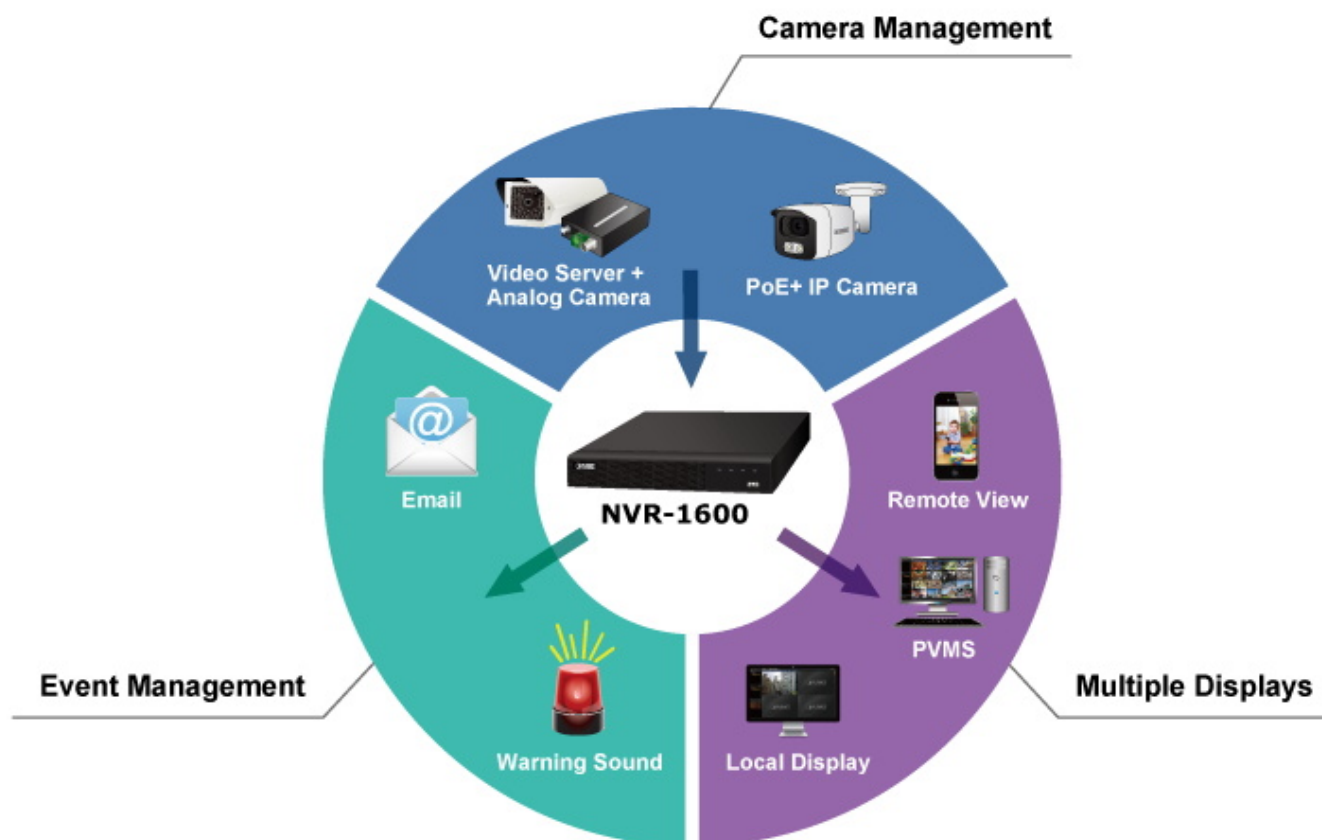

Smart Event Detection PLANET DDNS Cloud H265+ Dual Monitor Display 4K Ultra HD

Intelligent Alarm & Recording

Bandwidth Savings

Control Management System Up to **256** Channels

ZÁKLADNÍ SPECIFIKACE

Počet kanálů: 16

Podporovaná rozlišení: 8 Mpx (4K), 5 Mpx, 4 Mpx, 3 Mpx, 1080p, 960p, 720p, D1

Záznamová kapacita (PAL/NTSC): 10× 4K při 25/30 fps, 16× 5 Mpx při 25/30 fps

Porty: 1× HDMI 4K výstup, 1× VGA Full HD výstup, 2× USB 2.0, 1× RJ-45 (10/100/1000 Mbps), 1× audio vstup (RCA), 1× audio výstup (RCA)

HDD: 1× SATA 3,5" (max. 8 TB)

Podpora PoE: ne

Napájení: externí adaptér DC 12 V (2 A)

Rozměry: 260 × 230 × 43 mm

Hmotnost: 0,84 kg (bez disku)