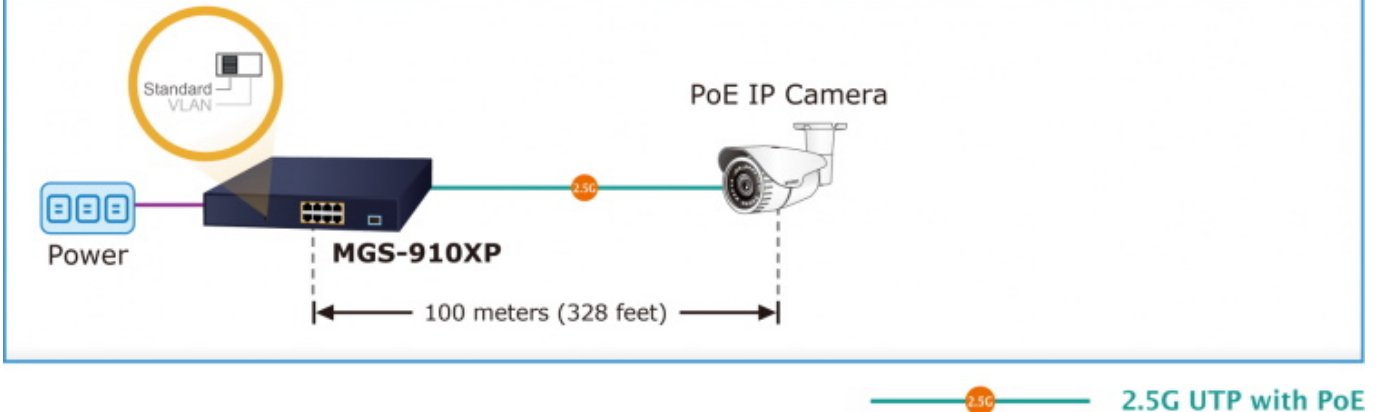

PLANET MGS-910XP

Cena celkem:	4 193 Kč
	(bez DPH: 3 466 Kč)
Běžná cena:	4 613 Kč
Ušetříte:	419 Kč
Kód zboží:	NETPLA2482
Part No.:	MGS-910XP
Záruka:	38 měs.
Stav:	Nové zboží

Popis

PLANET MGS-910XP

Nespravovatelný multigigabitový PoE+ přepínač, 8x 10/100/1000/2500 Base-T RJ-45 s injektory **802.3af/at**, 1x 10G Base-X SFP+, napájecí výkon až **120 W**.

ZÁKLADNÍ SPECIFIKACE

Fyzické vlastnosti:

Porty: 8× 10/100/1000/2500 Base-T RJ-45, 1× 10G Base-X SFP+

Paměť: 4k MAC adres

Propustnost: sběrnice 60 Gbps, provozně 44,64 Mpps (64B)

Podpora přenosu: JumboFrame 12 KB

PoE funkce:

Celkový napájecí výkon: 120 W, IEEE 802.3af, IEEE 802.3at

Počet injektorů: 8× až 32 W

Typ napájení: End-span

Pokročilé funkce:

1. ochrana (obvodu) proti rušení mezi porty
2. automatická detekce napájeného zařízení

New Generation of Multigigabit Switch

1Gbps **2.5X Speed** 2.5Gbps

Standard Mode (default)

VLAN Isolation Mode

-  10GBASE-SR/LR Fiber Optic
-  2.5G UTP with PoE
-  1000BASE-T UTP

Up to 8 PoE IP Cameras & APs