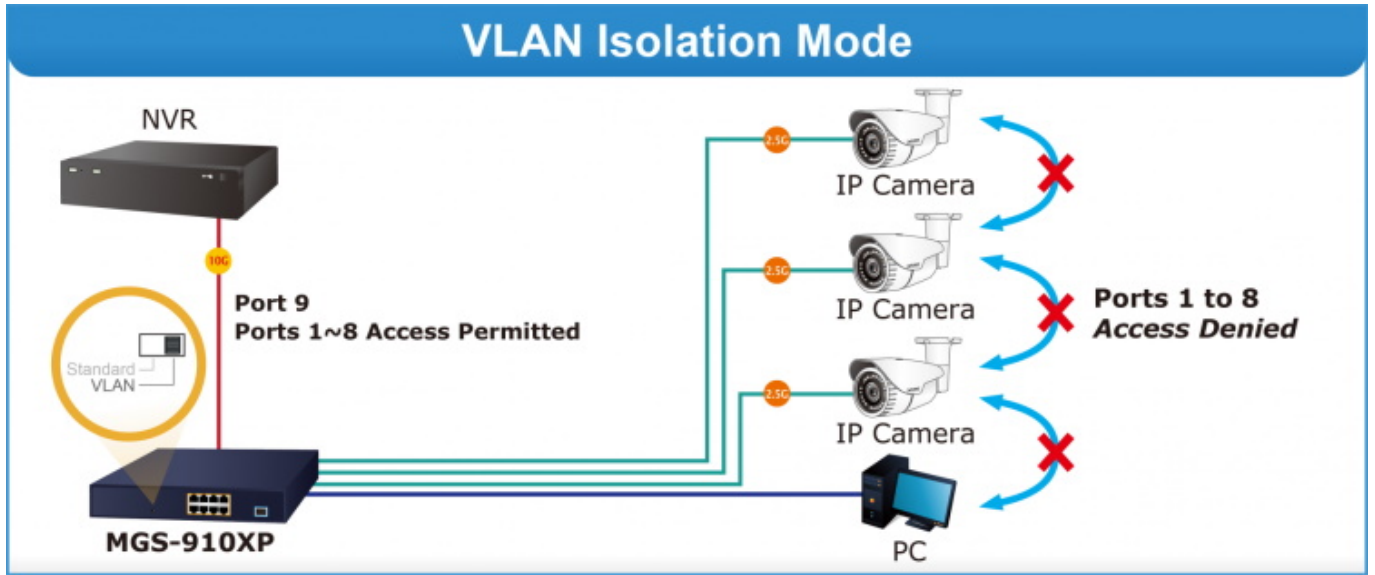

Zařízení je svým provedením vhodné jak pro instalaci do domácích nebo kancelářských prostorů, tak pro aplikace v lokálních rozvaděčích.

Výstupní výkon PoE portů je regulován v závislosti na příkonu napájených zařízení mechanismy EEE (Energy-Efficient Ethernet) podle IEEE 802.3az.

PoE funkce:

Celkový napájecí výkon: 120 W, IEEE 802.3af, IEEE 802.3at

Počet injektorů: 8× až 32 W

Typ napájení: End-span

Pokročilé funkce:

1. ochrana (obvodu) proti rušení mezi porty
2. automatická detekce napájeného zařízení

New Generation of Multigigabit Switch

1Gbps **2.5X Speed** 2.5Gbps

Standard Mode (default)

VLAN Isolation Mode

-  10GBASE-SR/LR Fiber Optic
-  2.5G UTP with PoE
-  1000BASE-T UTP

Up to 8 PoE IP Cameras & APs