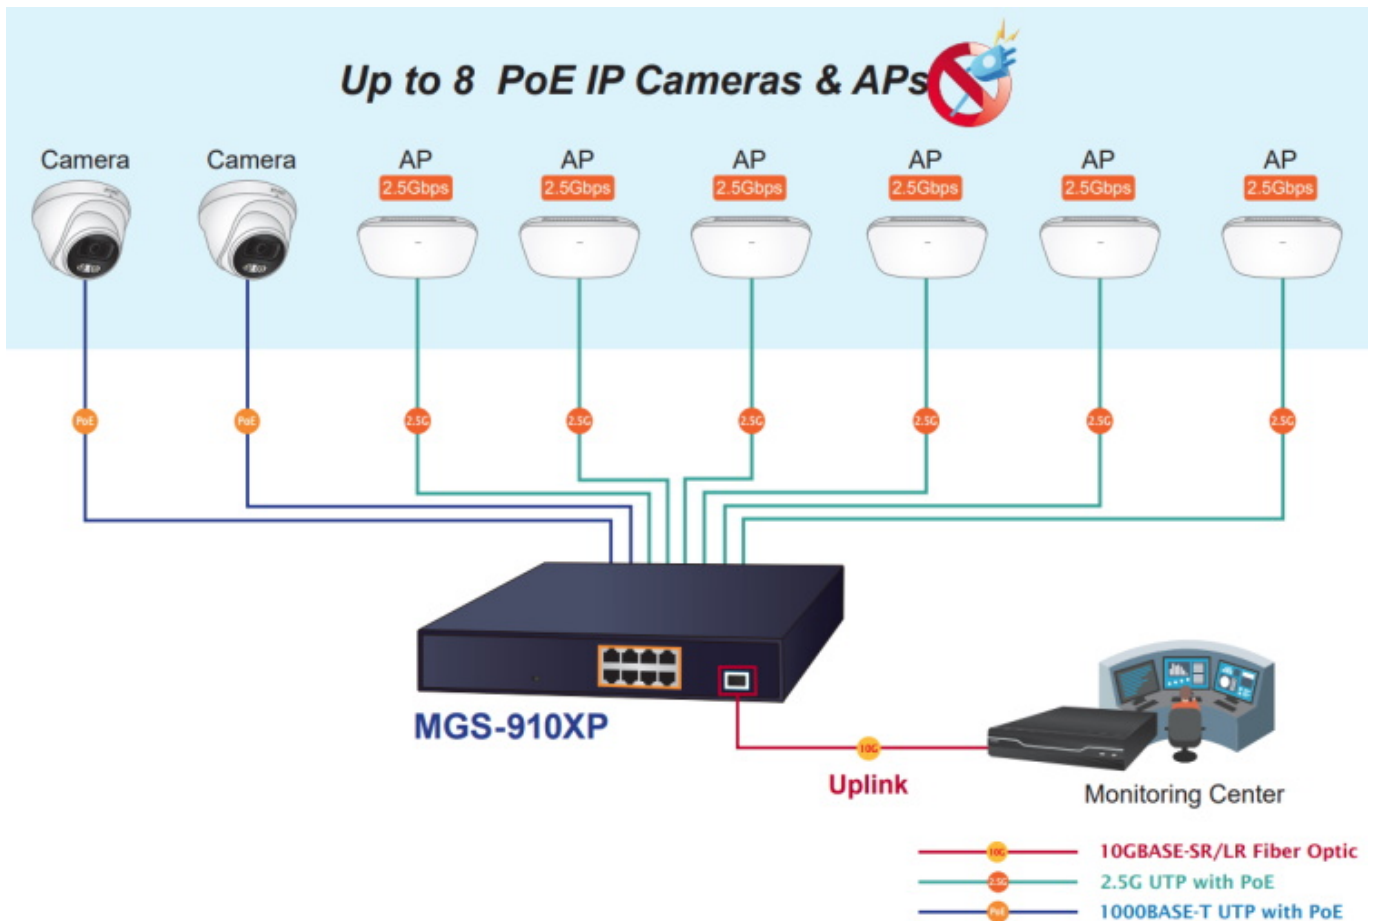

PLANET MGS-910XP

Cena celkem:	4 193 Kč
	(bez DPH: 3 466 Kč)
Běžná cena:	4 613 Kč
Ušetříte:	419 Kč
Kód zboží:	NETPLA2482
Part No.:	MGS-910XP
Záruka:	38 měs.
Stav:	Nové zboží

Popis

PLANET MGS-910XP

Nespravovatelný multigigabitový PoE+ přepínač, 8x 10/100/1000/2500 Base-T RJ-45 s injektory **802.3af/at**, 1x 10G Base-X SFP+, napájecí výkon až **120 W**.

Zařízení je svým provedením vhodné jak pro instalaci do domácích nebo kancelářských prostorů, tak pro aplikace v lokálních rozvaděčích.

Výstupní výkon PoE portů je regulován v závislosti na příkonu napájených zařízení mechanismy EEE (Energy-Efficient Ethernet) podle IEEE 802.3az.

PoE funkce:

Celkový napájecí výkon: 120 W, IEEE 802.3af, IEEE 802.3at

Počet injektorů: 8× až 32 W

Typ napájení: End-span

Pokročilé funkce:

1. ochrana (obvodu) proti rušení mezi porty
2. automatická detekce napájeného zařízení

New Generation of Multigigabit Switch

1Gbps **2.5X Speed** 2.5Gbps

Standard Mode (default)

VLAN Isolation Mode

-  10GBASE-SR/LR Fiber Optic
-  2.5G UTP with PoE
-  1000BASE-T UTP

Up to 8 PoE IP Cameras & APs