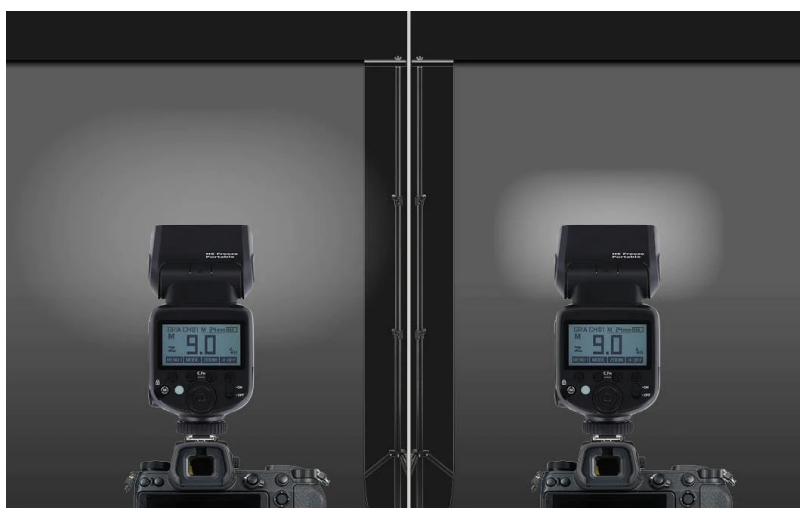

Popis

Pokročilé osvětlení pro Sony s bleskem Rollei HS Freeze

Rollei externí blesk HS Freeze Portable pro zrcadlovky Sony představuje nedílnou součást vašeho foto vybavení. Je určen pro všechny, kteří při svých aktivitách vyžadují flexibilitu a plnou kontrolu nad osvětlením. Je **kompatibilní se zařízeními Sony** a podporuje více rozhraní této konkrétní značky. **Přenosný externí blesk Rollei HS Freeze** je vybaven obdélníkovou **žárovkou s maximálním výkonem 80 W**. Vyznačuje se přesným ovládáním osvětlení a díky výkonu blesku se uplatní i ve velmi náročných situacích.

Režimy pro efektivní fotografování

Externí blesk HS Freeze Portable značky Rollei podporuje řadu režimů. Pomocí **režimu TTL** automaticky upraví expozici podle okolního prostředí, samozřejmostí je také manuální režim, abyste si vše připravili podle svých představ. **Režim Freeze** pak slouží k zachycení rychlých pohybů v působivém „zmrazení“ a k tvorbě úchvatných snímků. Nechybí ani potřebná **synchronizace HSS**, aby došlo k dokonalému sladění s objektem. **Baterie s kapacitou 2500 mAh** při plném nabití umožní až 500 záblesků, díky čemuž se na tento blesk můžete spolehnout po celý den.

Konstrukce bleskové hlavy zajišťuje flexibilitu a velkou míru svobody nastavení. Podporuje **otočení o 360° a 90° úhel sklonu**. Úhel osvětlení tak jednoduše přizpůsobíte tak, jak potřebujete. Kromě hlavního blesku je model **Rollei HS Freeze Portable** vybaven **integrováným světlem s výkonem 3 W**, které je nastavitelné ve 3 krocích. To vám umožní například upravit stíny za zhoršených světelných podmínek a vytvořit dokonale vypadající obraz. Samozřejmostí je také **automatický nebo manuální zoom** nastavitelný v 6 krocích.