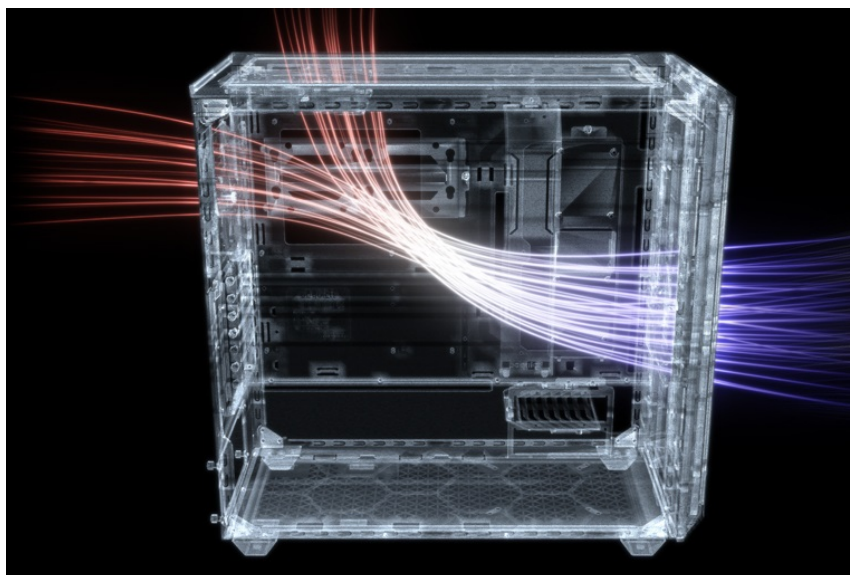

### Be quiet! SHADOW BASE 800 - moderní PC s dávkou organizace

PC skříň **Be quiet! SHADOW BASE 800** přináší komfortní prostor pro uložení komponent a optimalizované proudění vzduchu. Díky **síťovanému provedení předního panelu** a **trojici ventilátorů Pure Wings** o velikosti 140 mm je zajištěn vysoký průtok vzduchu a tím také maximální výkon celé sestavy. Ventilátory jsou navíc navrženy pro **tichý provoz**, takže i při maximální rychlosti dosahují pouze 21,9 dB(A). Při stavbě moderního počítače na velikosti záleží. PC skříň **Be quiet! SHADOW BASE 800 v provedení Middle Tower** nabízí komfortní prostor, se kterým projevíte svoji kreativitu při skládání a nemusíte se výrazně omezovat.

**Vnitřní prostor pojme velké grafické karty, E-ATX základní desky nebo až 420mm dlouhý výměník vodního chlazení na přední a vrchní straně. Samozřejmostí je také perfektní uspořádání kabelů. Chytře integrovaná lišta** vám umožní vést kabely přehledně a bez vnitřního chaosu. Na pohled přes **průhlednou bočnici** tak sestava vypadá čistě a profesionálně. Samozřejmostí je přítomnost nejdůležitějších konektorů nebo **prachového filtru** na horním panelu.

### **Be quiet! SHADOW BASE 800**

Skříň v provedení Middle Tower s průhlednou bočnicí nabízí **dvě 3,5"** pozice pro pevné disky a **čtyři 2,5"** pozice pro SSD disky. Na horním panelu naleznete dva porty **USB 3.0**, jeden port **USB-C** a dále také konektory pro sluchátka a mikrofon. Skříň je osazena **třemi ventilátory o velikosti 140 mm**, a to v přední, vrchní a zadní části, přesně tak, aby zaručily nejlepší průchod vzduchu. Ve skříni je dostatek prostoru pro chladič CPU do výšky až 180 mm a grafickou kartu o délce až 430 mm. Důmyslné řešení umožňuje pohodlné umístění **až 420 mm dlouhého výměníku** vodního chlazení na přední a vrchní straně. Potěší taktéž integrovaná lišta pro lepší organizaci kabelů a dvojice prachových filtrů. Skříň je dodávána **bez zdroje**.