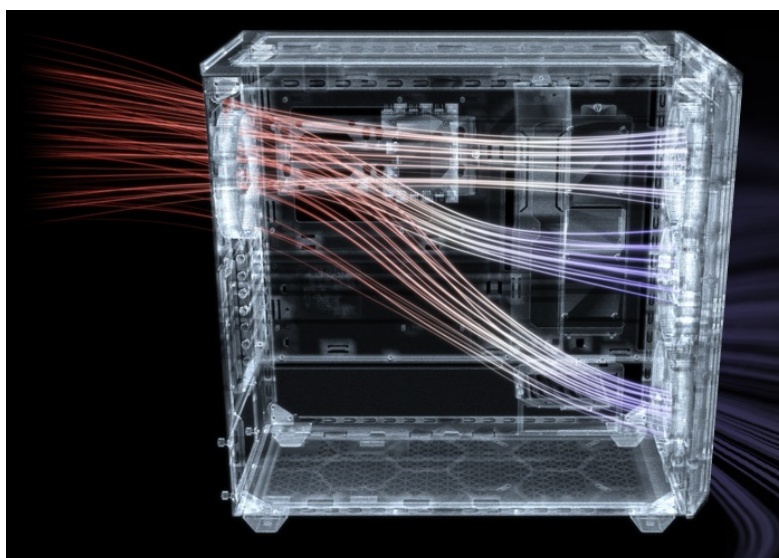

Záruka:

36 měs.

Stav:

Nové zboží

Popis

Be quiet! SHADOW BASE 800FX - PC skříň s podsvícenými ventilátory

PC skříň Be quiet! SHADOW BASE 800FX v provedení Middle Tower se vyznačuje optimalizovaným prouděním vzduchu a **ARGB osvětlením** pro stylový vzhled. Přináší dostatek prostoru i pro objemné komponenty v podobě grafických karet, výměníků nebo základních desek. **Ventilátory Light Wings** disponují ARGB osvětlením a tvoří působivou světelnou kombinaci. Kromě toho tyto ventilátory zajišťují **vysoký průtok vzduchu a chladicí výkon**.

Designové lopatky snižují turbulence a tím také celkovou hladinu hluku. Vnější konstrukce skříně podporuje mimořádnou **prodyšnost** a podpoří maximální výkon i těch nejnáročnějších konfigurací. Pro ještě lepší performanci nabízí skříně Be quiet! SHADOW BASE 800FX **prachový filtr**, který lze snadno vyjmout a vyčistit. Díky **velkorysému prostoru** vám umožní poskládat opravdu špičkovou konfiguraci. **Prakticky umístěné lišty pro vedení kabelů** zajistí přehledné uspořádání uvnitř skříně. Samozřejmostí je přítomnost nejdůležitějších konektorů na horním panelu.

Be quiet! SHADOW BASE 800FX

Skříně v provedení Middle Tower s průhlednou bočnicí a předním **ARGB podsvícením** nabízí **dvě 3,5"** pozice pro pevné disky a **čtyři 2,5"** pozice pro SSD disky. Na horním panelu naleznete dva porty **USB 3.0**, jeden port **USB-C** a dále také konektory pro sluchátka a mikrofon. Skříně je osazena **čtyřmi ARGB ventilátory o velikosti 140 mm**, a to v přední a zadní části, přesně tak, aby zaručily nejlepší průchod vzduchu. Ve skříně je dostatek prostoru pro chladič CPU do výšky až 180 mm a grafickou kartu o délce až 430 mm. Důmyslné řešení umožňuje pohodlné umístění **až 420 mm dlouhého výměníku** vodního chlazení na přední a vrchní straně. Potěší taktéž lišta pro lepší organizaci kabelů, dvojice prachových filtrů či integrovaný PWM/ARGB rozbočovač. Skříně je dodávána **bez zdroje**.