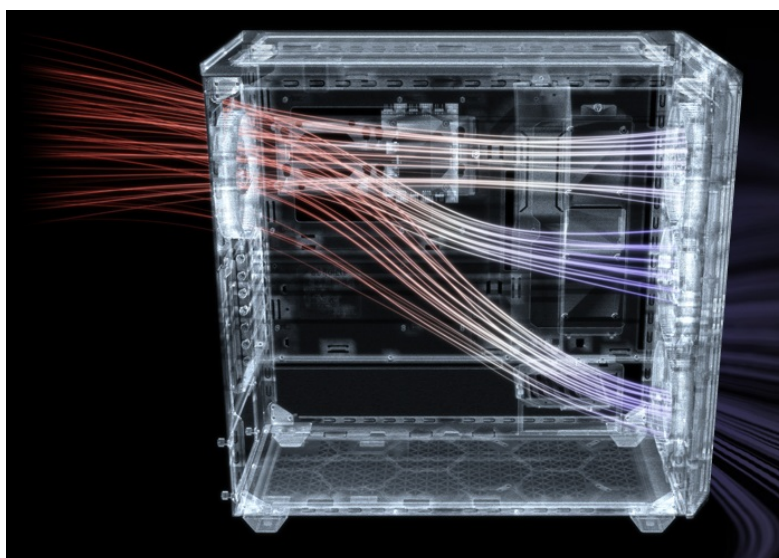

Popis

Be quiet! SHADOW BASE 800FX - PC skříň s podsvícenými ventilátory

PC skříň Be quiet! SHADOW BASE 800FX v provedení Middle Tower se vyznačuje optimalizovaným prouděním vzduchu a **ARGB osvětlením** pro stylový vzhled. Přináší dostatek prostoru i pro objemné komponenty v podobě grafických karet, výměníků nebo základních desek. **Ventilátory Light Wings** disponují ARGB osvětlením a tvoří působivou světelnou kombinaci. Kromě toho tyto ventilátory zajišťují **vysoký průtok vzduchu a chladicí výkon**.

Designové lopatky snižují turbulence a tím také celkovou hladinu hluku. Vnější konstrukce skříně podporuje mimořádnou **prodyšnost** a podpoří maximální výkon i těch nejnáročnějších konfigurací. Pro ještě lepší performanci nabízí skříně Be quiet! SHADOW BASE 800FX **prachový filtr**, který lze snadno vyjmout a vyčistit. Díky **velkorysému prostoru** vám umožní poskládat opravdu špičkovou konfiguraci. **Prakticky umístěné lišty pro vedení kabelů** zajistí přehledné uspořádání uvnitř skříně. Samozřejmostí je přítomnost nejdůležitějších konektorů na horním panelu.

Be quiet! SHADOW BASE 800FX

Skříně v provedení Middle Tower s průhlednou bočnicí a předním **ARGB podsvícením** nabízí **dvě 3,5"** pozice pro pevné disky a **čtyři 2,5"** pozice pro SSD disky. Na horním panelu naleznete dva porty **USB 3.0**, jeden port **USB-C** a dále také konektory pro sluchátka a mikrofon. Skříně je osazena **čtyřmi ARGB ventilátory o velikosti 140 mm**, a to v přední a zadní části, přesně tak, aby zaručily nejlepší průchod vzduchu. Ve skříně je dostatek prostoru pro chladič CPU do výšky až 180 mm a grafickou kartu o délce až 430 mm. Důmyslné řešení umožňuje pohodlné umístění **až 420 mm dlouhého výměníku** vodního chlazení na přední a vrchní straně. Potěší taktéž lišta pro lepší organizaci kabelů, dvojice prachových filtrů či integrovaný PWM/ARGB rozbočovač. Skříně je dodávána **bez zdroje**.