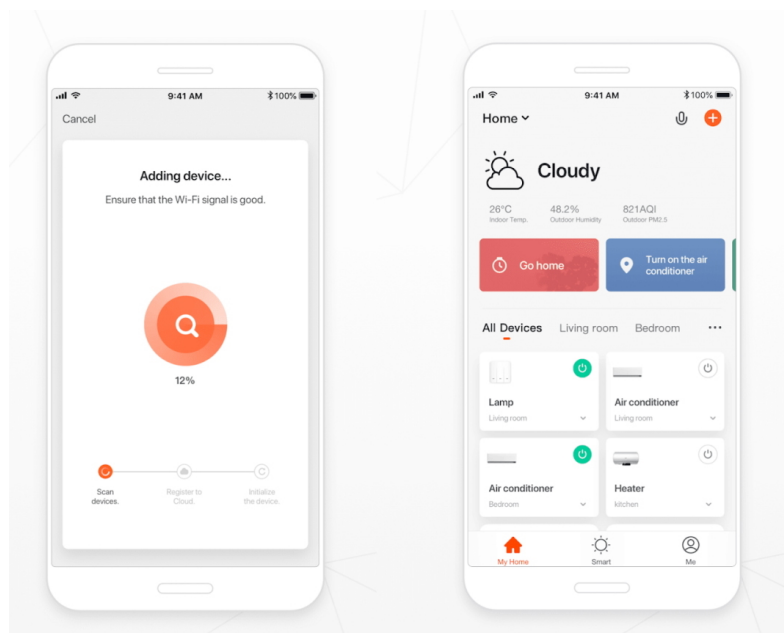

Jan Skopový (hw.ddfu.org)

hello@ddfu.org

+420 731 533677

11.04.26 0:25:45

IMMAX NEO LITE SMART VENKOVNÍ ZÁSUVKA TYP E

Cena celkem:	441 Kč
	(bez DPH: 364 Kč)
Běžná cena:	485 Kč
Ušetříte:	44 Kč
Kód zboží:	DAZIMM1041
Part No.:	07774L
Záruka:	24 měs.
Stav:	Nové zboží

Popis

IMMAX NEO LITE Smart venkovní zásuvka typ E

Chytrá **venkovní Wi-Fi** zásuvka je navržena k **ovládání elektrických spotřebičů** odkudkoliv přes internet. Můžete tak automatizovat zapínání spotřebičů či sledovat **spotřebu energie**. Zásuvku lze kontrolovat, monitorovat a ovládat na dálku skrze bezplatnou aplikaci **IMMAX NEO PRO**, která je kompatibilní se systémy **TUYA**, SmartThings, Lidl a podporuje hlasové ovládání pomocí Google Assistant, Amazon Alexa a Apple Siri.

ZÁKLADNÍ SPECIFIKACE

Počet zástrček: 1

Frekvenční rozsah: 2400-2483,5 MHz

Napájecí napětí: 230 V / 16 A

Max. výkon: 3680 W

Rozměry: 93 × 80 × 58 mm

Stupeň krytí: IP44

Barva: černá