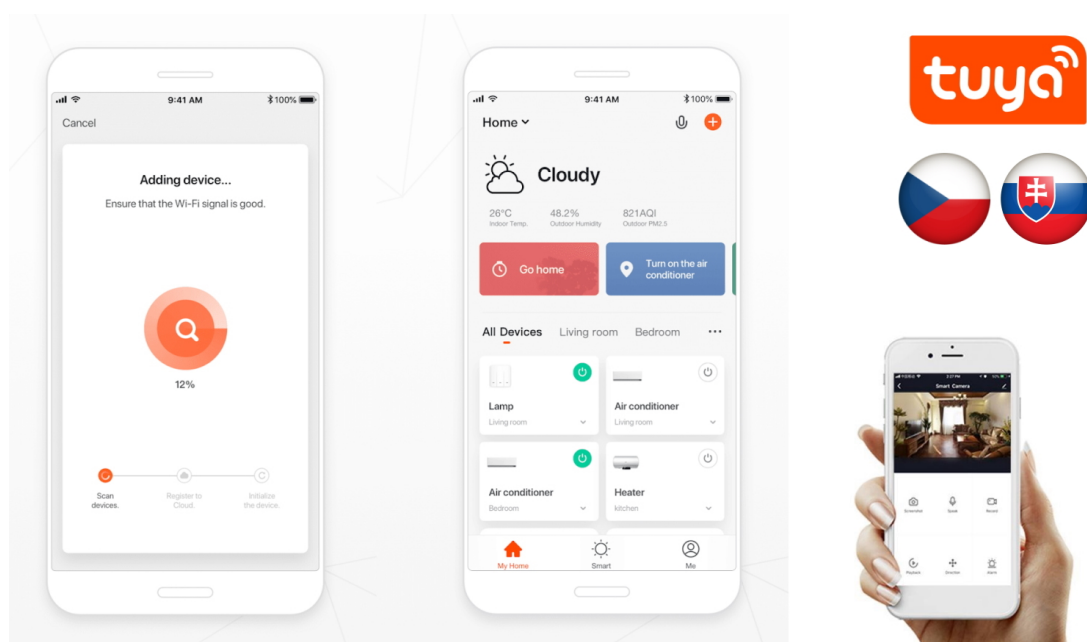

Popis

IMMAX NEO CANTO - chytré osvětlení do vaší domácnosti

Závěsné svítidlo IMMAX NEO CANTO se vyznačuje minimalistickým designem i funkcemi pro chytrou a moderní domácnost. Pomocí **dálkového ovladače** a **aplikace Immax NEO pro smartphony a tablety** nastavíte intenzitu jasu, nejrůznější odstíny bílého světla a stmívání, a to i klidně mimo domov.

Díky chytrým funkcím lze svítidlo **IMMAX NEO CANTO** ovládat skrze rozhraní Zigbee 3.0 a nechybí ani kompatibilita operačních systémů Android, iOS, asistenčních systémů a zkratk Amazon Alexa, Apple Siri, Google Assistant a Philips HUE. Chytrá kombinovatelná zařízení v domácnosti lze propojit skrze **chytrou bránu Immax NEO** a vytvořit komplexní systém pro ovládání osvětlení u vás doma.

IMMAX NEO CANTO 34 W

LED stropní svítidlo pro chytrou domácnost v moderním minimalistickém designu, vhodné do dlouhých chodeb, koupelen či kanceláří. Svítidlo lze propojit s chytrou bránou **IMMAX NEO** a ovládat celou síť domácích světelných zdrojů skrze dálkový ovladač či aplikaci v mobilním telefonu. I na dálku tak můžete kdykoliv měnit odstíny bílé barvy, intenzitu osvětlení v místnosti nebo světlo zcela zhasnout. Komunikuje na bezdrátovém protokolu **Zigbee 3.0** a je plně kompatibilní se systémy Philips HUE, TUYA, Tahoma, Lidl, Ikea a **podporuje hlasové asistenty** Amazon Alexa, Google Assistant a Apple Siri. Dálkový ovladač je součástí balení.