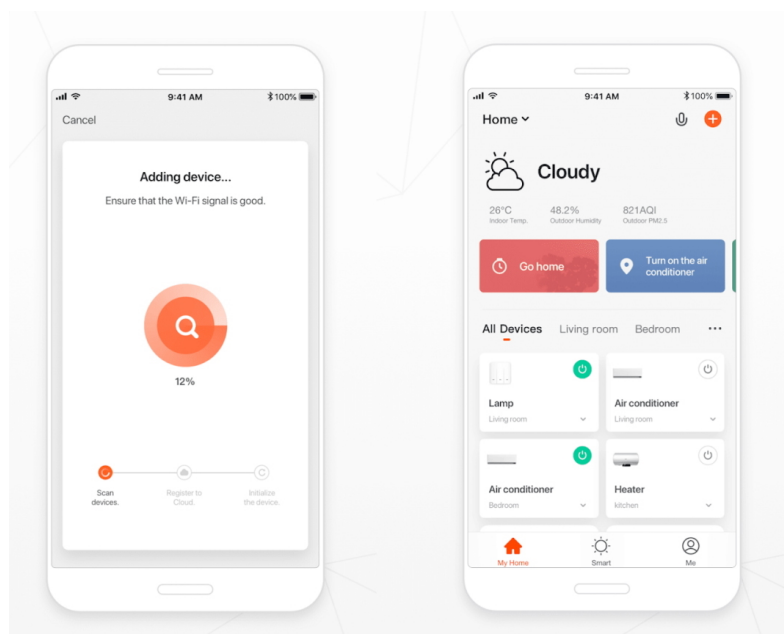

ZÁKLADNÍ SPECIFIKACE

Příkon: 50 W

Světelný tok: 4220 lm

Barevná teplota: 3000-6000 K