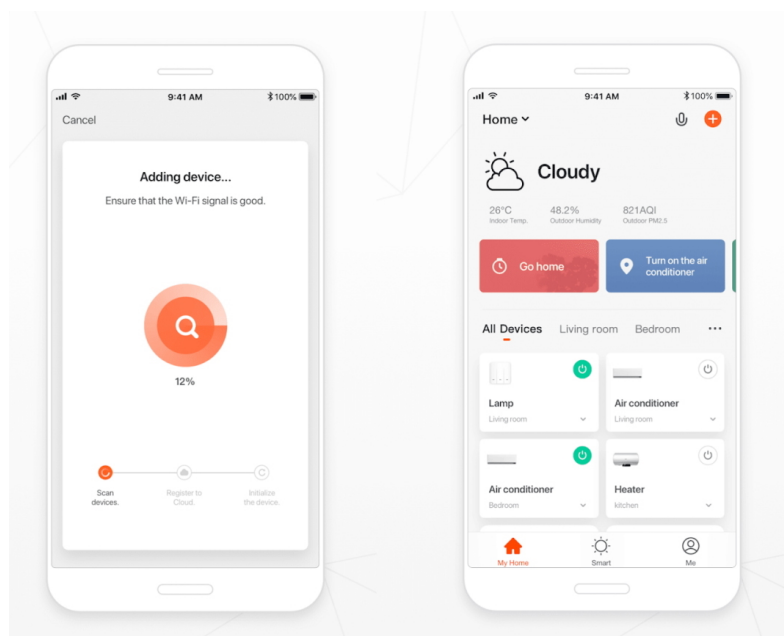

Popis

IMMAX NEO CANTO - stylové Smart osvětlení do domácnosti

Stropní LED svítidlo IMMAX NEO CANTO ve stylovém a nadčasovém designu, které je vhodné do hal, předsíní nebo dalších místností, kam je vhodné podlouhlé světlo. LED osvětlení přináší **až o 80 % vyšší úsporu oproti standardním zdrojům**. Samozřejmostí je podpora ovládnání pomocí **mobilní aplikace NEO PRO**, která vám umožní komfortní vzdálenou kontrolu světel, případně dalších zařízení, pokud stavíte komplexní chytrou domácnost.

Smart funkce zahrnují například prvky automatizace, pravidelné procesy nebo třeba hlasové zkratky. Osvětlení lze nastavit v **rozmezí barevné teploty 3000-6000 K**. Různé odstíny bílé barvy vytvoří ve vaší domácnosti požadovanou atmosféru v denních i nočních hodinách.

3 COLOR TEMPERATURE

IMMAX NEO CANTO 50 W

LED stropní svítidlo pro chytrou domácnost v moderním minimalistickém designu, vhodné do dlouhých chodeb, koupelen či kanceláří. Svítidlo lze propojit s chytrou bránou **IMMAX NEO** a ovládat celou síť domácích světelných zdrojů skrze dálkový ovladač či aplikaci v mobilním telefonu. I na dálku tak můžete kdykoliv měnit odstíny bílé barvy, intenzitu osvětlení v místnosti nebo světlo zcela zhasnout. Komunikuje na bezdrátovém protokolu **Zigbee 3.0** a je plně kompatibilní se systémy Philips HUE, TUYA, Tahoma, Lidl, Ikea a **podporuje hlasové asistenty** Amazon Alexa, Google Assistant a Apple Siri. Dálkový ovladač je součástí balení.