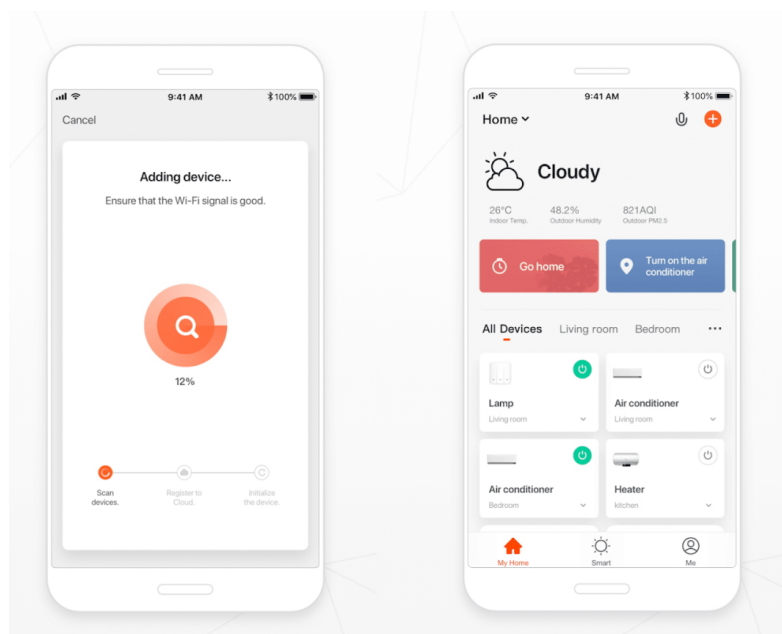

Popis

IMMAX NEO CANTO - stylové Smart osvětlení do domácnosti

Stropní LED svítidlo IMMAX NEO CANTO ve stylovém a nadčasovém designu, které je vhodné do hal, předsíní nebo dalších místností, kam je vhodné podlouhlé světlo. LED osvětlení přináší **až o 80 % vyšší úsporu oproti standardním zdrojům**. Samozřejmostí je podpora ovládnání pomocí **mobilní aplikace NEO PRO**, která vám umožní komfortní vzdálenou kontrolu světel, případně dalších zařízení, pokud stavíte komplexní chytrou domácnost.

Smart funkce zahrnují například prvky automatizace, pravidelné procesy nebo třeba hlasové zkratky. Osvětlení lze nastavit v **rozmezí barevné teploty 3000-6000 K**. Různé odstíny bílé barvy vytvoří ve vaší domácnosti požadovanou atmosféru v denních i nočních hodinách.

3 COLOR TEMPERATURE

IMMAX NEO CANTO 34 W

LED stropní svítidlo pro chytrou domácnost v moderním minimalistickém designu, vhodné do dlouhých chodeb, koupelen či kanceláří. Svítidlo lze propojit s chytrou branou **IMMAX NEO** a ovládat celou síť domácích světelných zdrojů skrze dálkový ovladač či aplikaci v mobilním telefonu. I na dálku tak můžete kdykoliv měnit odstíny bílé barvy, intenzitu osvětlení v místnosti nebo světlo zcela zhasnout. Komunikuje na bezdrátovém protokolu **Zigbee 3.0** a je plně kompatibilní se systémy Philips HUE, TUYA, Tahoma, Lidl, Ikea a **podporuje hlasové asistenty** Amazon Alexa, Google Assistant a Apple Siri. Dálkový ovladač je součástí balení.