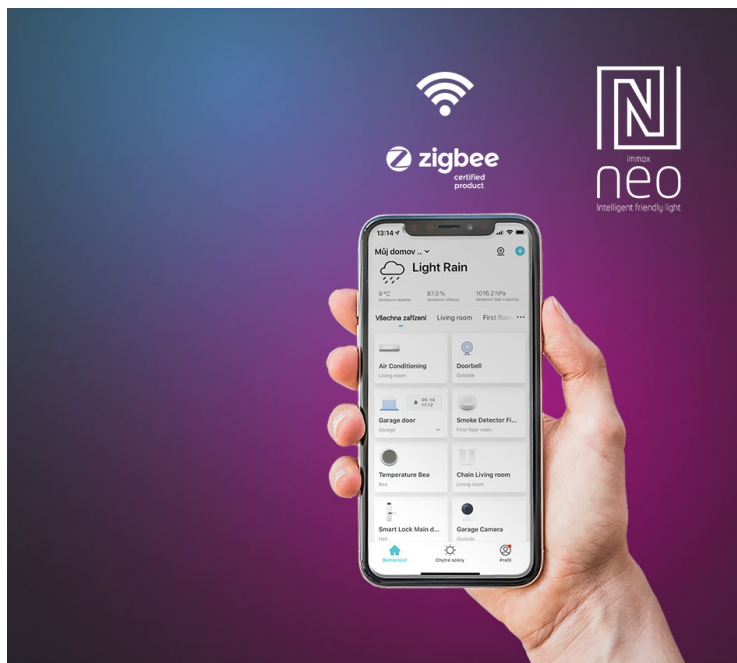

Jan Skopový (hw.ddfu.org)

hello@ddfuo.org

+420 731 533677

14.04.26 17:12:45

IMMAX NEO LITE FRESH ČERNÉ

Cena celkem:	5 638 Kč (bez DPH: 4 659 Kč)
Běžná cena:	6 202 Kč
Ušetříte:	564 Kč
Kód zboží:	OSVIMM1274
Part No.:	07135-B
Záruka:	36 měs.
Stav:	Nové zboží

Popis

Chytré osvětlení a ventilátor v jednom - IMMAX NEO LITE FRESH

Smart stropní osvětlení IMMAX NEO LITE FRESH do jakékoli místnosti v domácnosti. Kromě stylového osvětlení disponuje také **ventilátorem**, který vás osvěží v parných letních dnech a zahřeje v těch chladnějších. Díky **reverzibilnímu otáčení ventilátoru** rozproudí teplý vzduch v místnosti nahromaděný u stropu a posune ho dolů. Tím oteplí místnost a zvýší vaše pohodlí. **LED světlo s ventilátorem IMMAX NEO LITE FRESH** nabízí **až o 80 % nižší spotřebu** oproti klasickým zdrojům světla, 5 rychlostí otáčení, volbu směru rotace nebo dobu spuštění.

Pomocí **dálkového ovládání**, které je součástí balení, je nastavení rychlé a jednoduché. Další funkce nebo možnost vzdáleného ovládání získáte po propojení s **mobilní aplikací Immax NEO PRO**. Svítidlo **IMMAX NEO LITE FRESH** produkuje teplé i studené odstíny světla a je vhodné po celý den i rok. Je **kompatibilní** s operačními systémy iOS, Android, Google Assistant, Amazon Alexa, Apple Siri zkratky a Google Assistant.

IMMAX NEO LITE FRESH

Chytré stropní svítidlo s **ventilátorem** místnost nejen osvětlí, ale v horkých letních dnech i osvěží. Působivé provedení černého těla a lopatek skvěle doplní současný interiér. Ventilátor disponuje **pěti rychlostmi** i režimem opačného otáčení, které v chladnějších dnech zajistí cirkulaci teplého vzduchu shora dolů. Aplikace IMMAX NEO PRO, fungující na globální platformě TUYA, umožní pohodlné vzdálené ovládání svítidla i ventilátoru. Je kompatibilní s iOS, Android, Google Assistant, Amazon Alexa, Apple Siri zkratky a Google Assistant. Součástí balení je také dálkový ovladač.