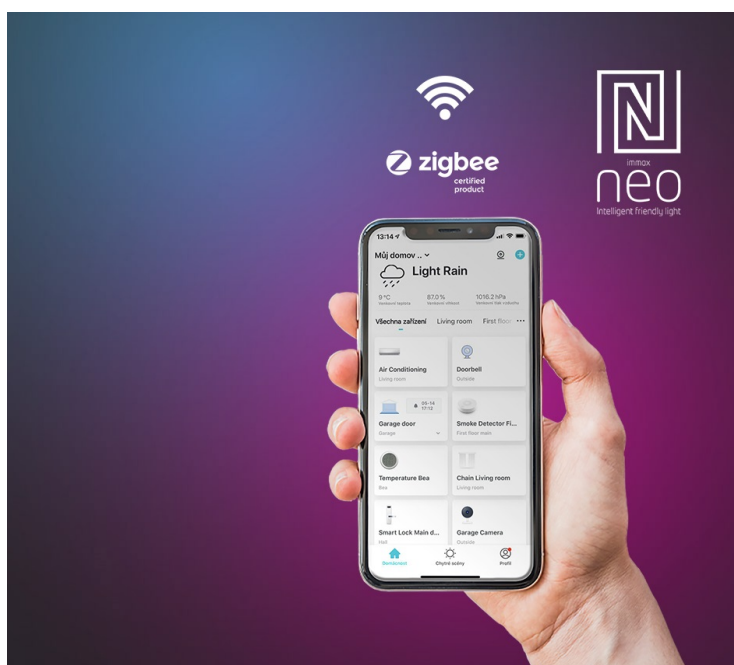

Jan Skopový (hw.ddfu.org)

hello@ddfuo.org

+420 731 533677

14.04.26 13:35:21

IMMAX NEO LITE FRESH STŘÍBRNÉ

Cena celkem:	5 638 Kč (bez DPH: 4 659 Kč)
Běžná cena:	6 202 Kč
Ušetříte:	564 Kč
Kód zboží:	OSVIMM1275
Part No.:	07135-S
Záruka:	36 měs.
Stav:	Nové zboží

Popis

Chytré osvětlení a ventilátor v jednom - IMMAX NEO LITE FRESH

Smart stropní osvětlení IMMAX NEO LITE FRESH do jakékoli místnosti v domácnosti. Kromě stylového osvětlení disponuje také **ventilátorem**, který vás osvěží v parných letních dnech a zahřeje v těch chladnějších. Díky **reverzibilnímu otáčení ventilátoru** rozproudí teplý vzduch v místnosti nahromaděný u stropu a posune ho dolů. Tím oteplí místnost a zvýší vaše pohodlí. **LED světlo s ventilátorem IMMAX NEO LITE FRESH** nabízí **až o 80 % nižší spotřebu** oproti klasickým zdrojům světla, 5 rychlostí otáčení, volbu směru rotace nebo dobu spuštění.

Pomocí **dálkového ovládání**, které je součástí balení, je nastavení rychlé a jednoduché. Další funkce nebo možnost vzdáleného ovládání získáte po propojení s **mobilní aplikací Immax NEO PRO**. Svítidlo **IMMAX NEO LITE FRESH** produkuje teplé i studené odstíny světla a je vhodné po celý den i rok. Je **kompatibilní** s operačními systémy iOS, Android, Google Assistant, Amazon Alexa, Apple Siri zkratky a Google Assistant.

IMMAX NEO LITE FRESH

Chytré stropní svítidlo s **ventilátorem** místnost nejen osvětlí, ale v horkých letních dnech i osvěží. Působivé provedení stříbrného těla a lopatek skvěle doplní současný interiér. Ventilátor disponuje **pěti rychlostmi** i režimem opačného otáčení, které v chladnějších dnech zajistí cirkulaci teplého vzduchu shora dolů. Aplikace IMMAX NEO PRO, fungující na globální platformě TUYA, umožní pohodlné vzdálené ovládání svítidla i ventilátoru. Je kompatibilní s iOS, Android, Google Assistant, Amazon Alexa, Apple Siri zkratky a Google Assistant. Součástí balení je také dálkový ovladač.