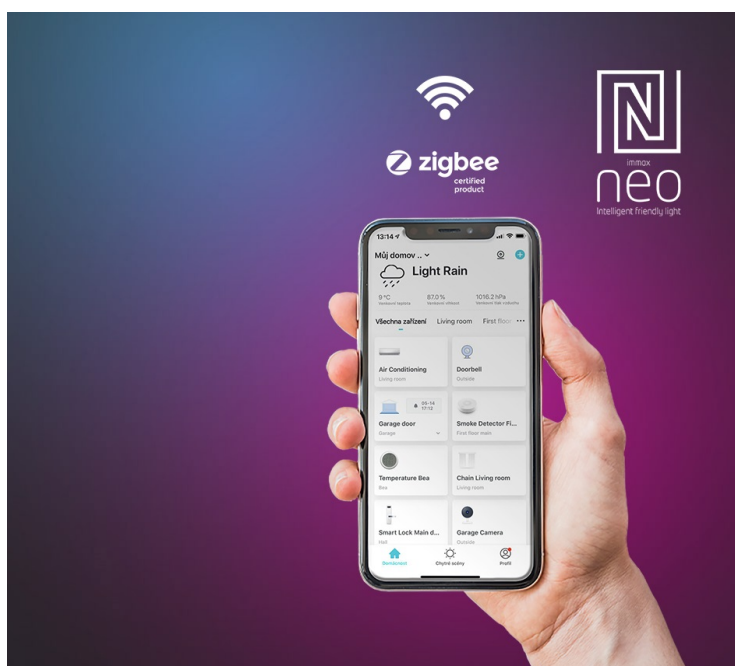

## IMMAX NEO LITE ELEGANTE STŘÍBRNO-HNĚDÉ

Cena celkem:	<b>6 201 Kč</b> <b>(bez DPH: 5 125 Kč)</b>
Běžná cena:	<b>6 821 Kč</b>
Ušetříte:	<b>620 Kč</b>
Kód zboží:	OSVIMM1277
Part No.:	07165-S
Záruka:	36 měs.
Stav:	Nové zboží

## Chytré osvětlení a ventilátor v jednom - IMMAX NEO LITE ELEGANTE

**Smart stropní osvětlení IMMAX NEO LITE ELEGANTE** do jakékoli místnosti v domácnosti. Kromě stylového osvětlení disponuje také **ventilátorem**, který vás osvěží v parných letních dnech a zahřeje v těch chladnějších. Díky **reverzibilnímu otáčení ventilátoru** rozproudí teplý vzduch v místnosti nahromaděný u stropu a posune ho dolů. Tím oteplí místnost a zvýší vaše pohodlí. **LED světlo s ventilátorem IMMAX NEO LITE ELEGANTE** nabízí **až o 80 % nižší spotřebu** oproti klasickým zdrojům světla, 5 rychlostí otáčení, volbu směru rotace nebo dobu spuštění.

Pomocí **dálkového ovládání**, které je součástí balení, je nastavení rychlé a jednoduché. Další funkce nebo možnost vzdáleného ovládání získáte po propojení s **mobilní aplikací Immax NEO PRO**. Svítidlo **IMMAX NEO LITE ELEGANTE** produkuje teplé i studené odstíny světla a je vhodné po celý den i rok. Je **kompatibilní** s operačními systémy iOS, Android, Google Assistant, Amazon Alexa, Apple Siri zkratky a Google Assistant.

## IMMAX NEO LITE ELEGANTE

Chytré stropní svítidlo s **ventilátorem** místnost nejen osvětlí, ale v horkých letních dnech i osvěží. Působivá kombinace stříbrného těla a dřevěných lopatek skvěle doplní současný interiér. Ventilátor disponuje **pěti rychlostmi** i režimem opačného otáčení, které v chladnějších dnech zajistí cirkulaci teplého vzduchu shora dolů. Aplikace IMMAX NEO PRO, fungující na globální platformě TUYA, umožní pohodlné vzdálené ovládání svítidla i ventilátoru. Je kompatibilní s iOS, Android, Google Assistant, Amazon Alexa, Apple Siri zkratky a Google Assistant. Součástí balení je také dálkový ovladač.