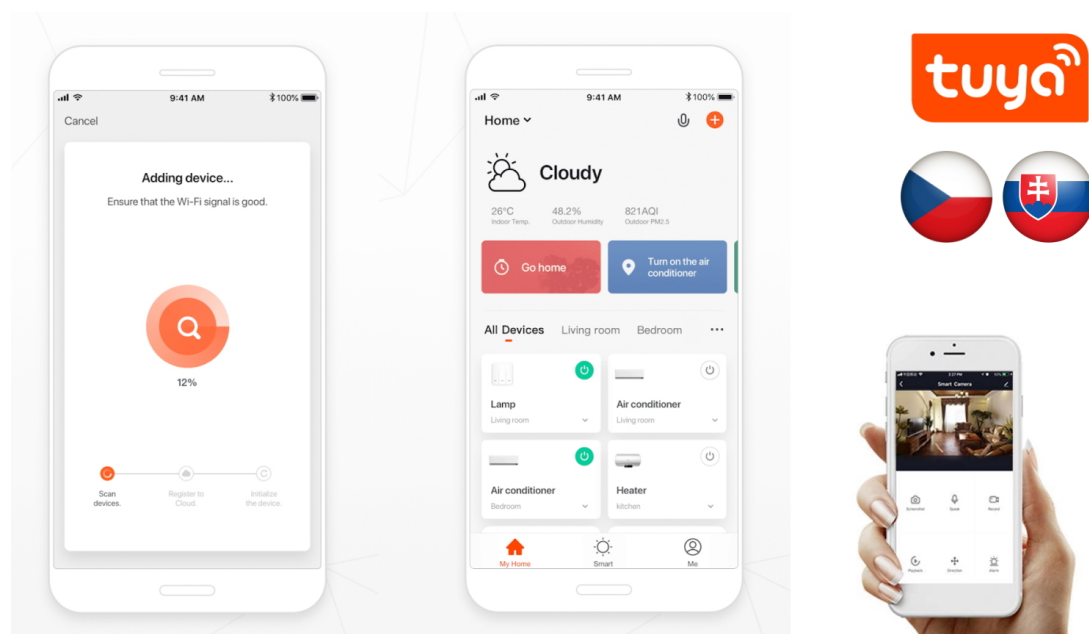

Popis

Estetické osvětlení se Smart funkcemi - IMMAX NEO FINO

Kruhové LED svítidlo IMMAX NEO FINO, které představuje stylové osvětlení do jídelny nebo obývacího pokoje.

Vylepšený závěsný systém umožňuje variabilní zavěšení kruhu a vytvořit klidně osvětlení stropní. Díky konstrukci směřuje tok světla dolů a nedochází k nechtěnému oslnění. Disponuje **změnou teploty bílého světla** nebo **funkcí stmívání**, takže se jednoduše přizpůsobí požadavkům vaší domácnosti a vytvoří požadovanou atmosféru. Samozřejmostí je **dálkový ovladač** pro snadné nastavení a kontrolu. Vzdálenou správu umožňuje také mobilní **aplikace Immax NEO PRO**. **Osvětlení IMMAX NEO FINO** je kompatibilní s operačním systémem Android, iOS, hlasovými asistenty Amazon Alexa, Google Assistant a dalšími platformami.

IMMAX NEO FINO NEW 80 cm 60 W černé

Designové LED závěsné stropní svítidlo ideální např. pro osvětlení jídelního stolu. Svítidlo lze propojit s chytrou bránou **IMMAX NEO** a ovládat tak celou síť domácích světelných zdrojů skrze dálkový ovladač či aplikaci v mobilním telefonu. Dálkový ovladač **Zigbee 3.0** je součástí balení. Systém je **kompatibilní s iOS, Android, Amazon Alexa, Apple Siri, Google Assistant, Tuya, Philips HUE či Somfy.**