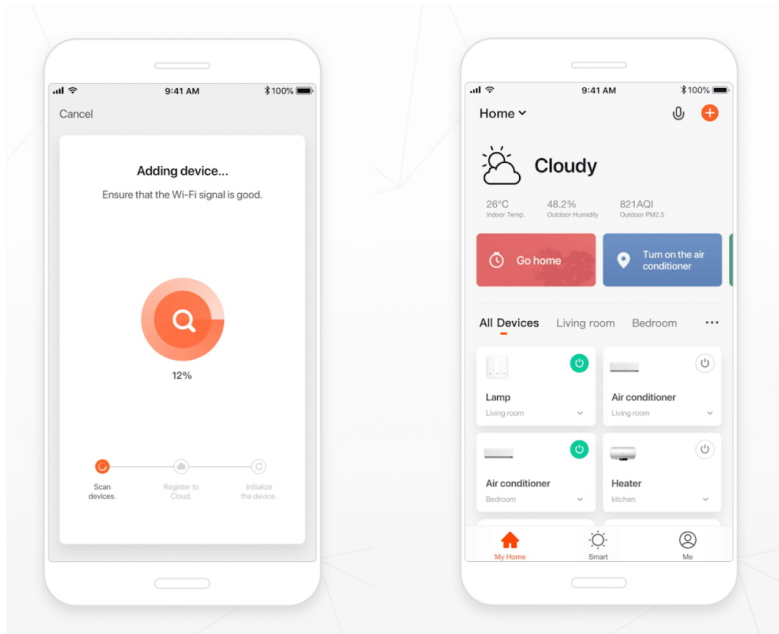

## Estetické osvětlení se Smart funkcemi - IMMAX NEO FINO

**Kruhové LED svítidlo IMMAX NEO FINO**, které představuje stylové osvětlení do jídelny nebo obývacího pokoje.

**Vylepšený závěsný systém** umožňuje variabilní zavěšení kruhu a vytvořit klidně osvětlení stropní. Díky konstrukci směřuje tok světla dolů a nedochází k nechtěnému oslnění. Disponuje **změnou teploty bílého světla** nebo **funkcí stmívání**, takže se jednoduše přizpůsobí požadavkům vaší domácnosti a vytvoří požadovanou atmosféru. Samozřejmostí je **dálkový ovladač** pro snadné nastavení a kontrolu. Vzdálenou správu umožňuje také mobilní **aplikace Immax NEO PRO**. **Osvětlení IMMAX NEO FINO** je kompatibilní s operačním systémem Android, iOS, hlasovými asistenty Amazon Alexa, Google Assistant a dalšími platformami.

### IMMAX NEO FINO NEW 60 + 80 cm 93 W černé

Dvě závěsná LED svítidla v moderním kruhovém provedení tvoří ideální centrální osvětlení například do obývacího pokoje. Závěsný systém umožňuje maximální variabilitu zavěšení, včetně umístění vedle sebe pro dosažení šířky lustru až 135 cm. Navíc svítí směrem dolů, díky čemuž nedochází k nežádoucímu oslnění. Svítidla lze propojit s chytrou bránou **IMMAX NEO** a ovládat tak celou síť domácích světelných zdrojů skrze dálkový ovladač či aplikaci v mobilním telefonu. Dálkový ovladač **Zigbee 3.0** je součástí balení. Systém je **kompatibilní s iOS, Android, Amazon Alexa, Apple Siri, Google Assistant, Tuya, Philips HUE či Somfy.**