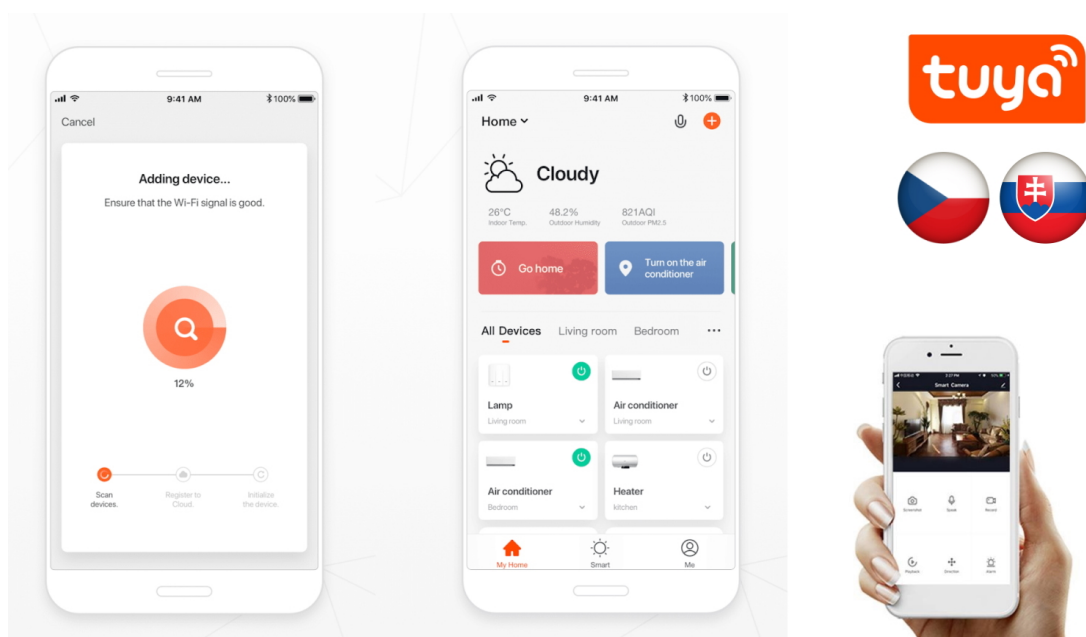

Popis

Estetické osvětlení se Smart funkcemi - IMMAX NEO FINO

Kruhové LED svítidlo IMMAX NEO FINO, které představuje stylové osvětlení do jídelny nebo obývacího pokoje.

Vylepšený závěsný systém umožňuje variabilní zavěšení kruhu a vytvořit klidně osvětlení stropní. Díky konstrukci směřuje tok světla dolů a nedochází k nechtěnému oslnění. Disponuje **změnou teploty bílého světla** nebo **funkcí stmívání**, takže se jednoduše přizpůsobí požadavkům vaší domácnosti a vytvoří požadovanou atmosféru. Samozřejmostí je **dálkový ovladač** pro snadné nastavení a kontrolu. Vzdálenou správu umožňuje také mobilní **aplikace Immax NEO PRO**. **Osvětlení IMMAX NEO FINO** je kompatibilní s operačním systémem Android, iOS, hlasovými asistenty Amazon Alexa, Google Assistant a dalšími platformami.

čemu nedochází k nežádoucímu oslnění. Svítidlo lze propojit s chytrou bránou **IMMAX NEO** a ovládat tak celou síť domácích světelných zdrojů skrze dálkový ovladač či aplikaci v mobilním telefonu. Dálkový ovladač **Zigbee 3.0** je součástí balení. Systém je **kompatibilní s iOS, Android, Amazon Alexa, Apple Siri, Google Assistant, Tuya, Philips HUE či Somfy.**