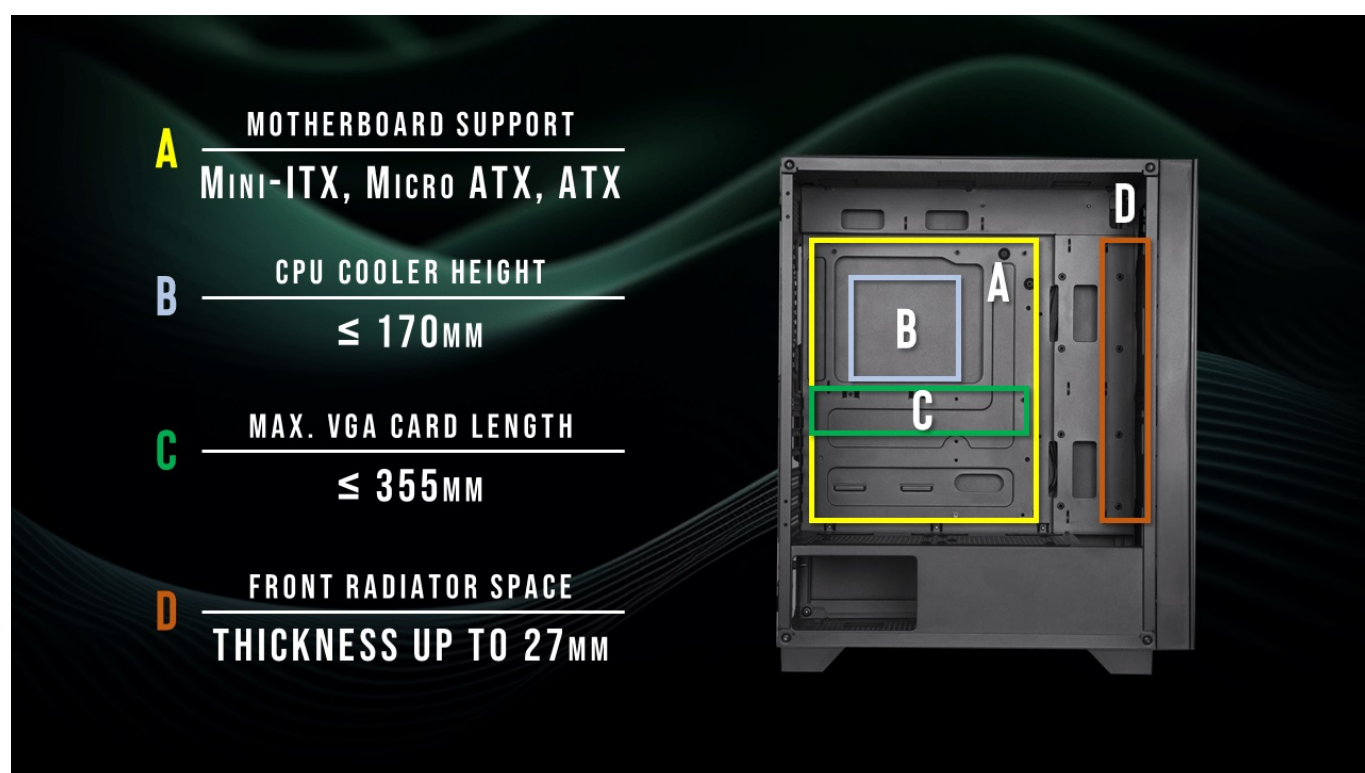

24 měs.

Stav:

Nové zboží

Popis

BitFenix Flow - malá, ale prostorná herní skříň

Počítačová skříň BitFenix Flow vám poslouží pro stavbu prostorově úsporného PC systému. Díky **formátu skříně Middle Tower** nezabere příliš mnoho místa a současně poskytne dostatek prostoru pro uložení všech komponent. Konstrukce se vyznačuje **průhlednou bočnicí s poloprůhledným perforovaným čelem**, což zajišťuje stylový vzhled a také vylepšené chlazení.

Skrze perforovanou stranu totiž ideálně proudí vzduch a udržuje celý PC systém v chodu i při zvýšené zátěži. Kromě toho je **skříň BitFenix Flow** vybavena **4 předinstalovanými 120mm ventilátory s ARGB podsvícením**, takže o potřebné chlazení není nouze. Horní strana panelu obsahuje důležité **konektory** pro připojení přenosných USB zařízení, sluchátek nebo mikrofonu. Samozřejmostí je přítomnost **prachových filtrů**, díky čemuž je skříň chráněna před nánosy prachu.

BitFenix Flow

Kvalitní počítačová skříň formátu **Middle Tower** nabízí **čtyři 2,5" a dvě 3,5"** pozice pro SSD a pevné disky. Skříň je vybavena **průhlednou bočnicí a poloprůhledným čelem s perforací** pro optimální proudění vzduchu. Předinstalovány jsou **čtyři 120mm ventilátory** s FRGB podsvícením. Na horním panelu se nachází **dva porty USB 3.0**, jeden port USB 2.0, sluchátkový výstup a audio vstup pro mikrofon. Ve skříni je dostatek prostoru pro chladič CPU do výšky až 170 mm a grafickou kartu o délce až 355 mm. Důmyslné řešení umožňuje pohodlné umístění **až 360 mm dlouhého výměníku** vodního chlazení na přední straně. Potěší také přítomnost **prachových filtrů**. Skříň je dodávána **bez zdroje**.