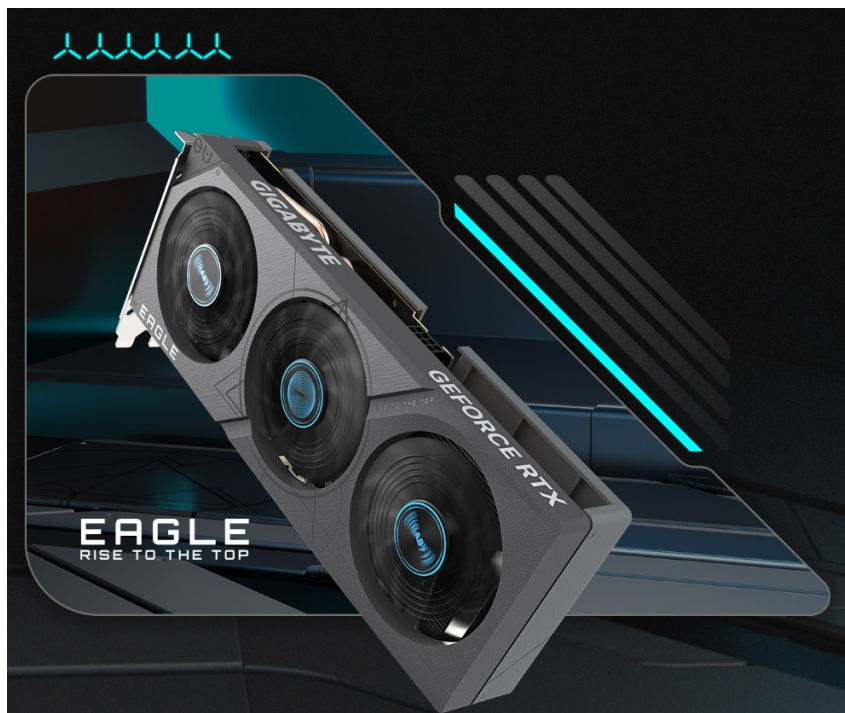

Jan Skopový (hw.ddfu.org)

hello@ddf.org

+420 731 533677

11.04.26 13:03:09

GIGABYTE GEFORCE RTX 4060 EAGLE OC 8G

Cena celkem:	10 233 Kč (bez DPH: 8 457 Kč)
Běžná cena:	11 257 Kč
Ušetříte:	1 023 Kč
Kód zboží:	VGAGB061
Part No.:	GV-N4060EAGLE OC-8GD
Záruka:	36 měs.
Stav:	Nové zboží

Popis

Realistická grafika v plné síle s GIGABYTE GeForce RTX 4060 EAGLE OC

Grafická karta **GIGABYTE GeForce RTX 4060 EAGLE OC** je postavena na moderní architektuře **NVIDIA Ada Lovelace** a poháněna technologií **DLSS 3**. Podporuje mimořádně efektivní výkon a také **vylepšený Ray Tracing**, díky čemuž si vychutnáte grafiku do nejmenších detailů. **Modelová řada NVIDIA GeForce RTX 40** disponuje **novými multiprocesory a tensorovými jádry**, které umožní dosáhnout vyšší hrubé síly a **výkonu DLSS 3**.

Třetí generace RT poskytuje až 2x vyšší výkon Ray Tracingu a vykreslí i velmi jemné odstíny, odlesky a další vizuální efekty. **Grafická karta GIGABYTE GeForce RTX 4060 EAGLE OC** je osazena **chladicím systémem WINDFORCE s trojicí 80mm ventilátorů**. Unikátní design lopatek s funkcí sgtřídavé rotace a kompozitními tepelnými trubicemi zajišťuje potřebné chlazení a účinný odvod tepla.

Konstrukce s rozšířeným chladičem podporuje efektivní proudění vzduchu. Současně je tento model grafické karty **GIGABYTE GeForce RTX 4060 EAGLE** osazen **zadní deskou**, která slouží jako ochranný kryt a zvyšuje odolnost před poškozením.