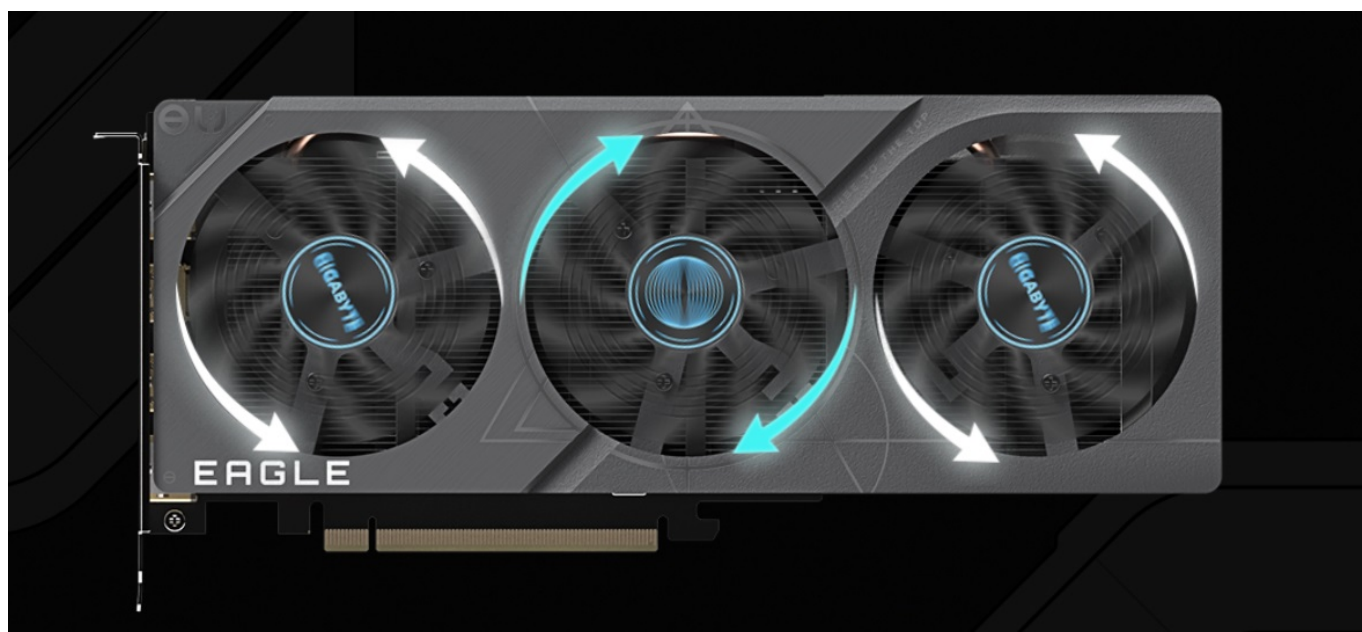

Popis

Realistická grafika v plné síle s GIGABYTE GeForce RTX 4060 EAGLE OC

Grafická karta **GIGABYTE GeForce RTX 4060 EAGLE OC** je postavena na moderní architektuře **NVIDIA Ada Lovelace** a poháněna technologií **DLSS 3**. Podporuje mimořádně efektivní výkon a také **vylepšený Ray Tracing**, díky čemuž si vychutnáte grafiku do nejmenších detailů. **Modelová řada NVIDIA GeForce RTX 40** disponuje **novými multiprocesory a tensorovými jádry**, které umožní dosáhnout vyšší hrubé síly a **výkonu DLSS 3**.

Třetí generace RT poskytuje až 2x vyšší výkon Ray Tracingu a vykreslí i velmi jemné odstíny, odlesky a další vizuální efekty. **Grafická karta GIGABYTE GeForce RTX 4060 EAGLE OC** je osazena **chladicím systémem WINDFORCE s trojicí 80mm ventilátorů**. Unikátní design lopatek s funkcí sgtřídavé rotace a kompozitními tepelnými trubicemi zajišťuje potřebné chlazení a účinný odvod tepla.

Konstrukce s rozšířeným chladičem podporuje efektivní proudění vzduchu. Současně je tento model grafické karty **GIGABYTE GeForce RTX 4060 EAGLE** osazen **zadní deskou**, která slouží jako ochranný kryt a zvyšuje odolnost před poškozením.