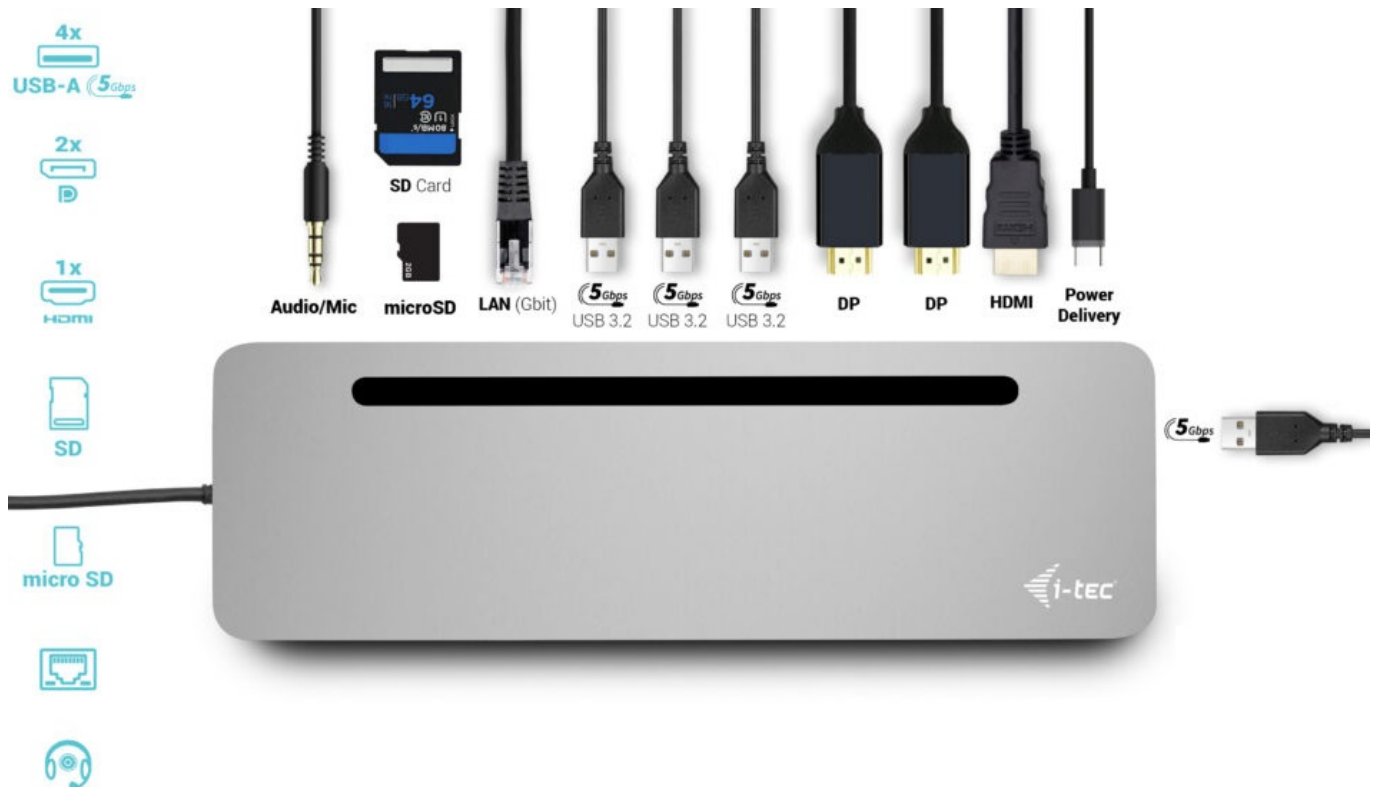

Popis

Dokovací stanice i-tec USB-C pro nejnáročnější uživatele

Profesionální dokovací stanice i-tec USB-C Metal Ergonomic Dock se vyznačuje pevnou kovovou konstrukcí, která nabízí **integrováný 60cm kabel USB-C**. Díky tomu je kompatibilní s notebooky a tablety s rozhraním **USB-C** a s podporou **Thunderbolt 4**. **Napájení až 100 W** je ideální pro celou řadu moderních a enormně výkonných zařízení. Konektory **DisplayPort** a **HDMI** podporují připojení až trojice externích monitorů 4K nebo jeden displej 5K/60 Hz.

Kromě toho máte k dispozici také **velký počet portů USB** nebo **slot pro microSD a SD karty**. Bez problémů tak připojíte velké množství periferních zařízení, a ještě si užijete vysokorychlostní přenos dat. **Extrémně výkonná dokovací stanice i-tec USB-C Metal** podporuje také vysokorychlostní připojení k síti. Pro připojení sluchátek nebo externích reproduktorů vám poslouží **kombinovaný 3,5mm audio konektor**. Součástí balení je také univerzální napájecí **adaptér USB-C s výkonem 100 W**.

I-TEC USB-C Metal Ergonomic Dock 100 W

Ergonomická kovová dokovací stanice podporující připojení až **tří monitorů**. K počítači či notebooku se připojuje pomocí **USB-C portu s podporou Thunderbolt 4** a je tak schopná na podporovaných zařízeních přenášet i napájení **až 100 W**. Vysokorychlostní přístup k internetu lze realizovat skrze přítomný **RJ-45** port. Pro připojení periférií jsou přítomny **čtyři USB 3.0 porty**. Pro připojení sluchátek či mikrofону pak slouží **kombinovaný 3,5 mm konektor**. Potěší také **slot pro SD a microSD karty**. Dock lze použít i jako praktický stojan pro notebook.

Součástí balení je univerzální napájecí adaptér USB-C s výkonem 100 W.

ZÁKLADNÍ SPECIFIKACE

Porty: 2× DisplayPort, 1× HDMI, 1× RJ-45, 4× USB 3.2 Gen1 (USB 3.0), 1× USB-C (pouze pro napájení), 1× kombinovaný port sluchátek a mikrofonu, čtečka SD/micro SD karet