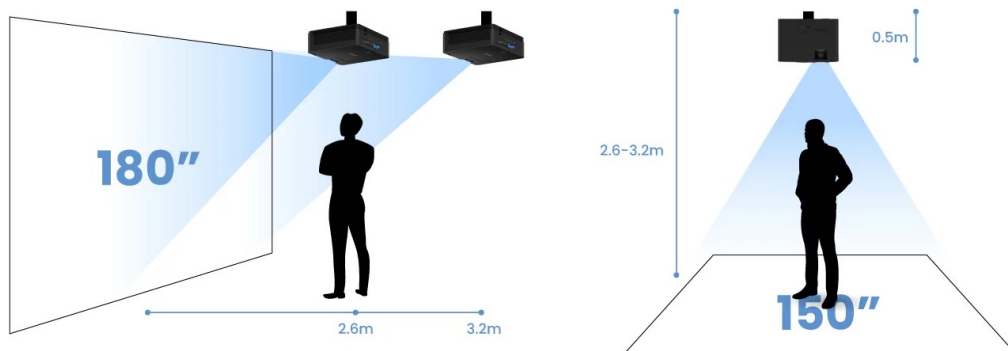

Popis

BenQ LW600ST - podívejte se na velké projekce z krátké projekční vzdálenosti

Projektor BenQ LW600ST pro kvalitní snímky ve **WXGA rozlišení na krátkou projekční vzdálenost**. Díky tomu se uplatní i v omezených prostorech a je ideální řešením pro rozmanité příležitosti. Krátká projekční vzdálenost podporuje **flexibilní instalaci v jakékoli místnosti**. Již na vzdálenost 2,7 metrů vykouzlí obraz o velikosti okolo 180 palců. Efektivně tak zabraňuje vrhání stínů na promítaný obraz. **Projektor BenQ LW600ST** nabízí funkce pro korekci obrazu, **snadné přepínání poměru stran** nebo podporu pro bezdrátovou projekci skrze **rozhraní USB a Wi-Fi dongle**. V kompaktním provedení je ukryt také **integrováný reproduktor s celkovým výkonem 10 W** pro plnohodnotné ozvučení obsahu.

BenQ LW600ST

Projektor s WXGA rozlišením **1280 × 800 px**, jasem **2800 ANSI lumenů**, kontrastním poměrem **20 000 : 1** a 95 % pokrytím normy **Rec. 709** pro mnohem realističtější barvy a věrný obraz. Projektor dokáže zobrazit jakékoliv scény ve 2D i **3D**. Díky korekci lichoběžníkového zkreslení můžete mít obraz přesně tam, kde potřebujete. O základní ozvučení se stará integrovaný **reproduktor** s výkonem 10 W.

Součástí balení je napájecí kabel a dálkový ovladač (včetně baterií).

ZÁKLADNÍ SPECIFIKACE

Technologie projektoru: DLP

Rozlišení: 1280 × 800 px

Jas: 2800 ANSI lumenů

Kontrastní poměr: 20000 : 1

Rozhraní: 2× HDMI, 1× USB, 1× USB (pro Wi-Fi dongle), 1× audio výstup, 1× RS-232