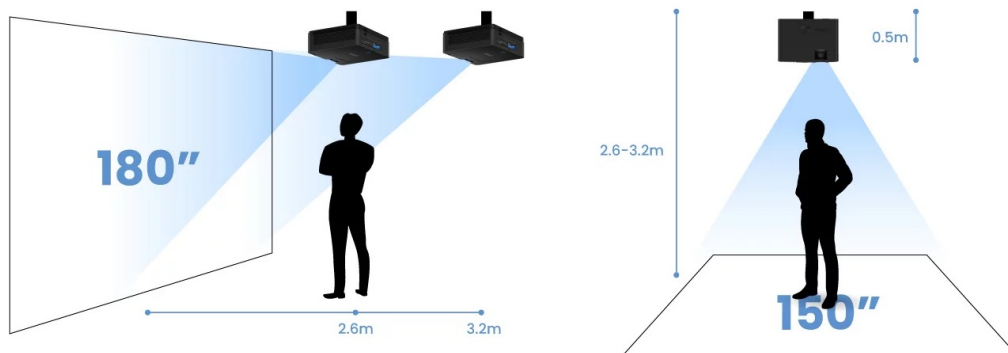

Projektor BenQ LH600ST pro kvalitní snímky ve **Full HD rozlišení na krátkou projekční vzdálenost**. Díky tomu se uplatní i v omezených prostorech a je ideální řešením pro rozmanité příležitosti. Krátká projekční vzdálenost podporuje **flexibilní instalaci v jakékoli místnosti**. Již na vzdálenost 2,7 metrů vykouzlí obraz o velikosti okolo 180 palců. Efektivně tak zabraňuje vrhání stínů na promítaný obraz. **Projektor BenQ LH600ST** nabízí funkce pro korekci obrazu, **snadné přepínání poměru stran** nebo podporu pro bezdrátovou projekci skrze **rozhraní USB a Wi-Fi dongle**. V kompaktním provedení je ukryt také **integrováný reproduktor s celkovým výkonem 10 W** pro plnohodnotné ozvučení obsahu.

BenQ LH600ST

Projektor s Full HD rozlišením **1920 × 1080 px**, jasem **2500 ANSI lumenů**, kontrastním poměrem **20 000 : 1** a 95 % pokrytím normy **Rec. 709** pro mnohem realističtější barvy a věrný obraz. Projektor dokáže zobrazit jakékoliv scény ve 2D i **3D**. Díky korekci lichoběžníkového zkreslení můžete mít obraz přesně tam, kde potřebujete. O základní ozvučení se stará integrovaný **reproduktor** s výkonem 10 W.

Součástí balení je napájecí kabel a dálkový ovladač (včetně baterií).

ZÁKLADNÍ SPECIFIKACE

Technologie projektoru: DLP

Rozlišení: 1920 × 1080 px

Jas: 2500 ANSI lumenů

Kontrastní poměr: 20000 : 1

Rozhraní: 2× HDMI, 1× USB, 1× USB (pro Wi-Fi dongle), 1× audio výstup, 1× RS-232