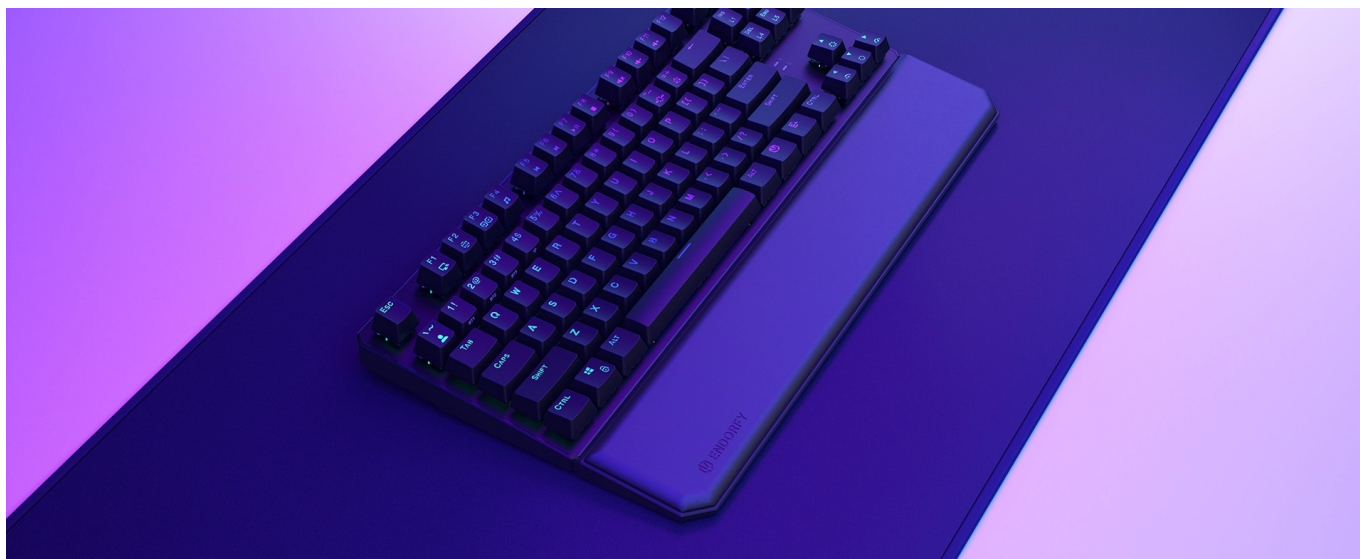

Popis

Endorfy Thock TKL - opěrka pro dlaně, se kterou se neodlepíte od PC

Opěrka dlaně Endorfy Thock TKL je ideálním příslušenstvím pro všechny, kteří u počítače tráví dlouhé hodiny denně. Zpříjemněte si dobu během práce na PC nebo hraní her, buďte produktivnější a udělejte něco pro své zdraví. **Opěrka Endorfy Thock TKL** je tvořena **paměťovou pěnou**, která je měkká a drží původní tvar. Povrch je pokryt umělou kůží, takže je příjemná na dotek a elegantní na pohled.

Endorfy Thock TKL opěrka dlaně **poskytuje pevnou oporu rukám** a podporuje komfortní činnost na PC, ať už jde o psaní

textů, e-mailů nebo tvorbu tabulek. Efektivně tak **předchází vzniku karpálního tunelu** a bolavému zápěstí. Na spodní straně disponuje **protiskluzovými nožkami**, díky čemuž je stabilně umístěna na své pozici. Svou velikostí je vhodná pro kompaktní klávesnice bez numerického bloku.

Endorfy Thock TKL opěrka dlaně

Ergonomická opěrka dlaně s **magnetickým uchycením** pomáhá udržet vaše zápěstí ve správné poloze při psaní. Polštářek **z paměťové pěny** zmírňuje tlak ruky a snižuje riziko vzniku syndromu karpálního tunelu. Povrch je vyroben z **umělé kůže**, což zajišťuje jednoduchou údržbu. **Protiskluzové nožičky** zabraňují pohybu podložky po povrchu stolu.