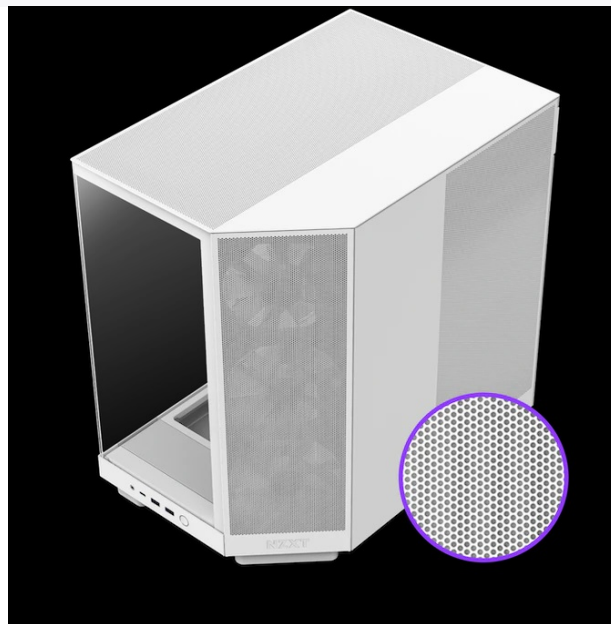

Záruka:

24 měs.

Stav:

Nové zboží

Popis

Střední PC s barevným chlazením - NZXT H6 Flow RGB

Inovativní dvoukomorová PC skříň NZXT H6 Flow RGB, ve které to komponenty mohou naplno rozbalit. Model disponuje **prosklenou bočnicí a čelem**, což umožňuje ničím nerušený pohled do nitra sestavy a vizuální kontrolu komponent během chodu. Současně umožňuje také pohodlnou a rychlou výměnu součástí. **Provedení skříně Middle Tower** i přes menší rozměry přináší **dvoukomorový design, který zlepšuje celkový tepelný výkon** a podporuje celkově přehledné uspořádání.

Up to 360mm Radiator

Up to 365mm GPU

Součástí skříně **NZXT H6 Flow RGB** je **trojice předinstalovaných 120mm ventilátorů s RGB osvětlením**. Ty jsou umístěny v pozicích pro optimální chlazení. Současně podporují silnou barevnou estetiku. Chladicí vlastnosti a vylepšené airflow podporuje rovněž **perforovaný panel**.

NZXT H6 Flow RGB

Elegantní počítačová skříň nabízí stylovou **prosklenou bočnici a čelo**, perforovaný panel a prvotřídní kovovou konstrukci. Osazení komponentami je lehké díky **systému správy kabeláže**, kabely tedy nikde zbytečně nepřekáží. Skříň je osazena **třemi 120mm RGB ventilátory**. Potěší také možnost rozšíření o dalších šest ventilátorů. Samozřejmostí jsou prachové filtry. Důmyslné řešení umožňuje pohodlné umístění **až 360 mm dlouhého výměníku vodního chlazení na horní straně** nebo až **120 mm dlouhého výměníku na zadní straně**. Ve skříni je dostatek prostoru pro chladič CPU do výšky až 163 mm a grafickou kartu o délce až 365 mm. Na přední straně jsou **dva USB 3.0 porty, USB-C port** a kombinovaný audio port sluchátek a mikrofону. Skříň je dodávána **bez zdroje**.

Ilustrační foto - Zobrazené komponenty na úvodní fotografii nejsou součástí balení.

ZÁKLADNÍ SPECIFIKACE

Provedení skříně: Middle Tower

Interní pozice: 1× 3,5", 2× 2,5"

Kompatibilita základní desky: ATX, Micro ATX, Mini ITX