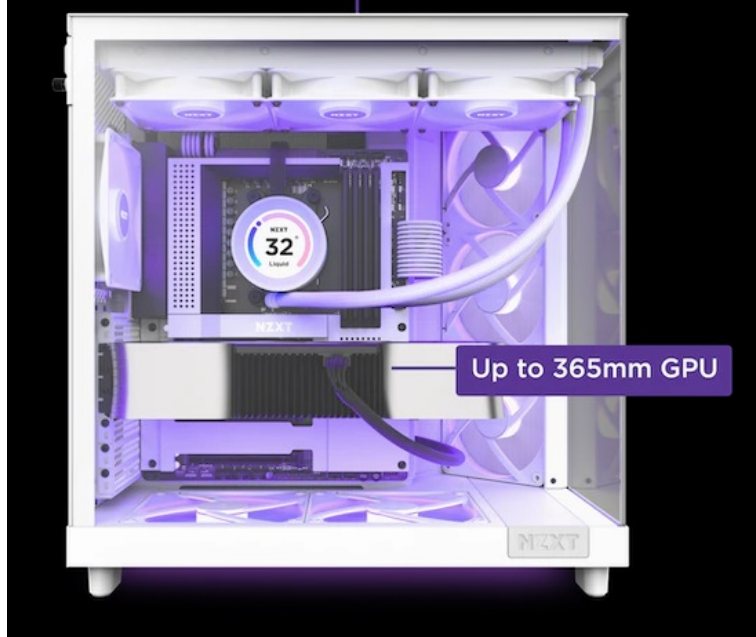

Záruka:

24 měs.

Stav:

Nové zboží

Popis

Střední PC s barevným chlazením - NZXT H6 Flow RGB

Inovativní dvoukomorová PC skříň NZXT H6 Flow RGB, ve které to komponenty mohou naplno rozbalit. Model disponuje **prosklenou bočnicí a čelem**, což umožňuje ničím nerušený pohled do nitra sestavy a vizuální kontrolu komponent během chodu. Současně umožňuje také pohodlnou a rychlou výměnu součástí. **Provedení skříně Middle Tower** i přes menší rozměry přináší **dvoukomorový design, který zlepšuje celkový tepelný výkon** a podporuje celkově přehledné uspořádání.

Up to 360mm Radiator

Up to 365mm GPU

Součástí skříně **NZXT H6 Flow RGB** je **trojice předinstalovaných 120mm ventilátorů s RGB osvětlením**. Ty jsou umístěny v pozicích pro optimální chlazení. Současně podporují silnou barevnou estetiku. Chladicí vlastnosti a vylepšené airflow podporuje rovněž **perforovaný panel**.

NZXT H6 Flow RGB

Elegantní počítačová skříň nabízí stylovou **prosklenou bočnici a čelo**, perforovaný panel a prvotřídní kovovou konstrukci. Osazení komponentami je lehké díky **systému správy kabeláže**, kabely tedy nikde zbytečně nepřekáží. Skříň je osazena **třemi 120mm RGB ventilátory**. Potěší také možnost rozšíření o dalších šest ventilátorů. Samozřejmostí jsou prachové filtry. Důmyslné řešení umožňuje pohodlné umístění **až 360 mm dlouhého výměníku vodního chlazení na horní straně** nebo až **120 mm dlouhého výměníku na zadní straně**. Ve skříni je dostatek prostoru pro chladič CPU do výšky až 163 mm a grafickou kartu o délce až 365 mm. Na přední straně jsou **dva USB 3.0 porty, USB-C port** a kombinovaný audio port sluchátek a mikrofону. Skříň je dodávána **bez zdroje**.

Ilustrační foto - Zobrazené komponenty na úvodní fotografii nejsou součástí balení.

ZÁKLADNÍ SPECIFIKACE

Provedení skříně: Middle Tower

Interní pozice: 1× 3,5", 2× 2,5"

Kompatibilita základní desky: ATX, Micro ATX, Mini ITX