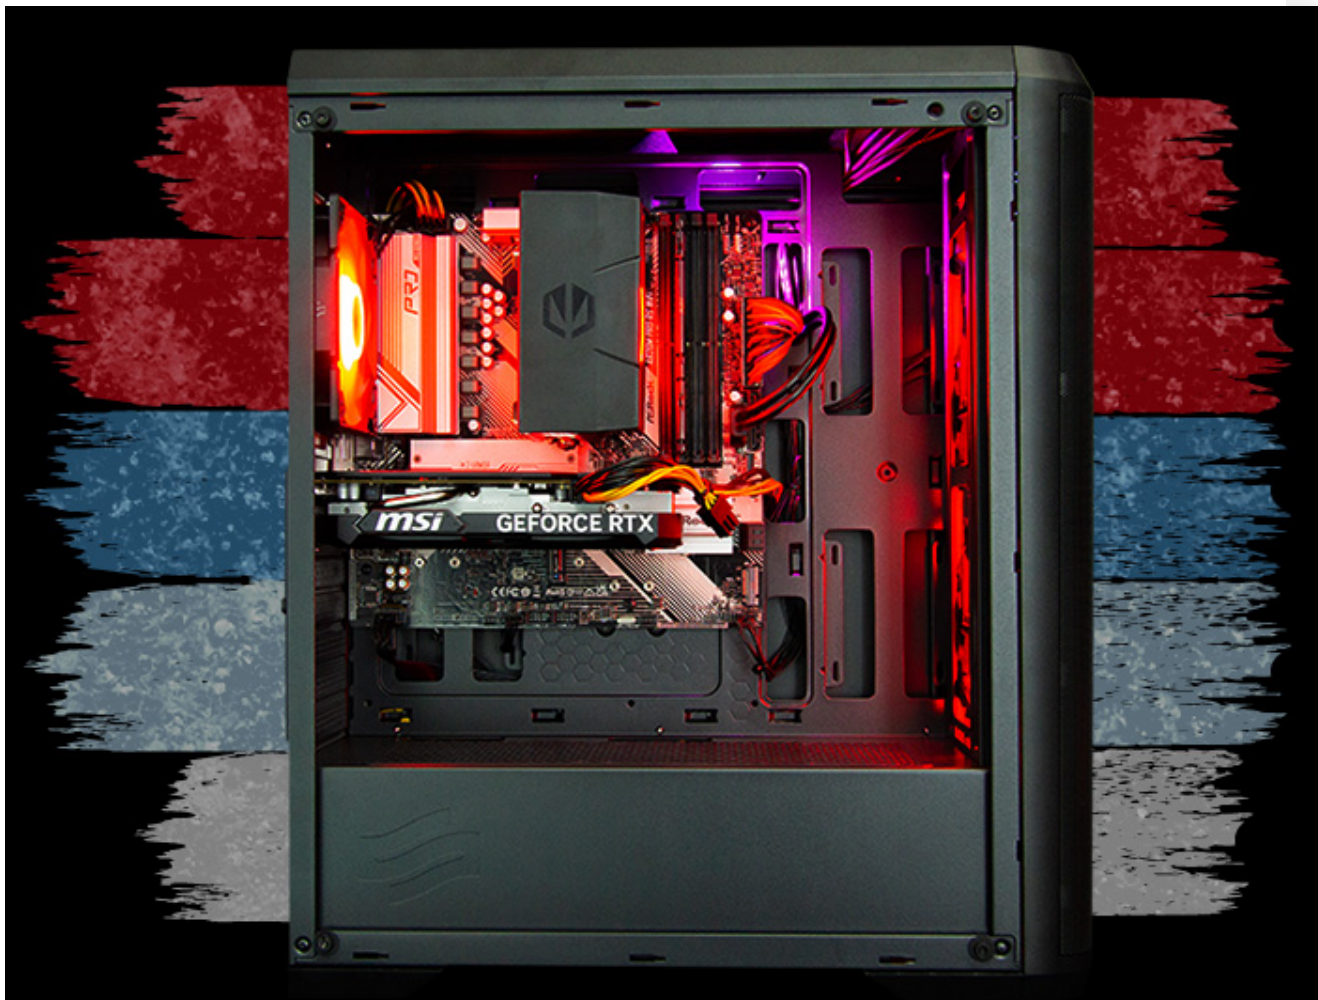

Popis

HAL3000 MČR Finale

Herní PC s AMD Ryzen 5 7500F a GeForce RTX 4060

AMD Ryzen 5 7500F

GeForce RTX 4060

Windows 11

3 roky záruky

HRAJ JAKO VÍTEŽ!

MČR FINALE PRO

HAL3000

Oficiální herní počítač Mistrovství ČR v počítačových hrách

Hraj na stejné sestavě jako šampioni MČR v počítačových hrách!

Výkonné šestijádrové CPU AMD Ryzen 5 7500F s turbem až 5GHz z nejnovější generace procesorů Zen 4 - přesně takový procesor, který ve svém PC potřebuješ! Grafika Nvidia RTX 4060 nabízí skvělý poměr výkonu a ceny při spotřebě pouhých 115 Wattů. Díky technologii DLSS 3 dosahuje až o 70 % vyššího výkonu než předchozí RTX 3060 - vyplatí se ji aktivovat v každé podporované hře. Nejnovější tituly ti poběží plynule s vysokými detaily a v onlinovkách si užiješ gaming bez kompromisů na rychlém 144Hz+ Full HD monitoru.

Sestava obsahuje 16GB DDR5 6000MHz paměti a bleskově rychlý 1TB PCIe 3.0 NVMe SSD disk, který je až 7x rychlejší než klasické SATA SSD. Konfigurace má integrovanou WiFi 6E kartu s podporou Bluetooth a stále více potřebný USB-C konektor na zadním panelu. Celá sestava je v designu MČR s elegantním ARGB podsvícením, které ovládneš jediným tlačítkem. PC nabízí tichý provoz a vysokou spolehlivost podpořenou 3letou zárukou se službou Bezstarostný servis HAL3000.