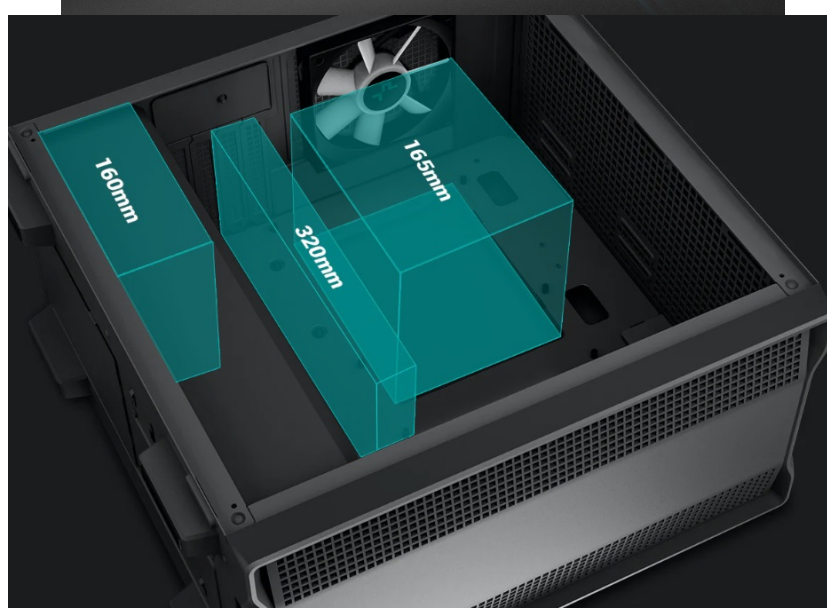

Popis

DEEPCOOL CC360 ARGB - pilíř vašeho dalšího PC

Počítačová skříň **DEEPCOOL CC360 ARGB** nabízí dostatek prostoru a bohatou kompatibilitu komponent. **Elegantní design** je doplněn průhlednou bočnicí z tvrzeného skla. Skříň disponuje trojicí předinstalovaných ventilátorů ARGB, které se postarají o stylový vzhled a stabilní chod celé sestavy i během zvýšené zátěže. PC skříň **DEEPCOOL CC360 ARGB** ve formátu Middle Tower je díky svému provedení dobře větraná. Přední panel s perforací podporuje efektivní proudění vzduchu a potřebnou cirkulaci. Uvnitř skříňe je dostatek místa pro **výkonné kapalinové chladiče AI** a další podporu chladicího ventilátoru.

Samozřejmě je také instalace úložných disků, ať už **rychlých SSD** nebo **velkokapacitních HDD**. **Bočnice z tvrzeného skla** vám umožní čistý vzhled o útroby počítače a snadný přístup pro pozdější upgrade sestavy. Na horní straně **PC skříně DEEPCOOL CC360 ARGB** najdete nejenom důležité **konektory**, ale také **magnetický prachový filtr**, který zabraňuje usazování prachu a znečištění.

DEEPCOOL CC360 ARGB

Elegantní počítačová skříň s **prosklenou bočnicí** je osazena **třemi 120 mm ventilátory s ARGB podsvícením**. Potěší také možnost rozšíření o dalších pět ventilátorů. Samozřejmostí jsou prachové filtry. Důmyslné řešení umožňuje pohodlné umístění **až 360 mm dlouhého výměníku** vodního chlazení na přední straně. Ve skříni je dostatek prostoru pro chladič CPU do výšky až 165 mm a grafickou kartu o délce až 320 mm. Na horním panelu se nachází jeden port **USB 3.0**, jeden port **USB 2.0** a kombinovaný audio port pro sluchátka a mikrofon. Skříň je dodávána **bez zdroje**.

ZÁKLADNÍ SPECIFIKACE

Provedení skříně: Middle Tower

Interní pozice: 3 × 2,5", 2 × 3,5"

Kompatibilita základní desky: Micro ATX, Mini ITX

Zdroj: bez zdroje

Konektory na horním panelu: 1 × USB 2.0, 1 × USB 3.0, 1 × kombinovaný port sluchátek a mikrofonu